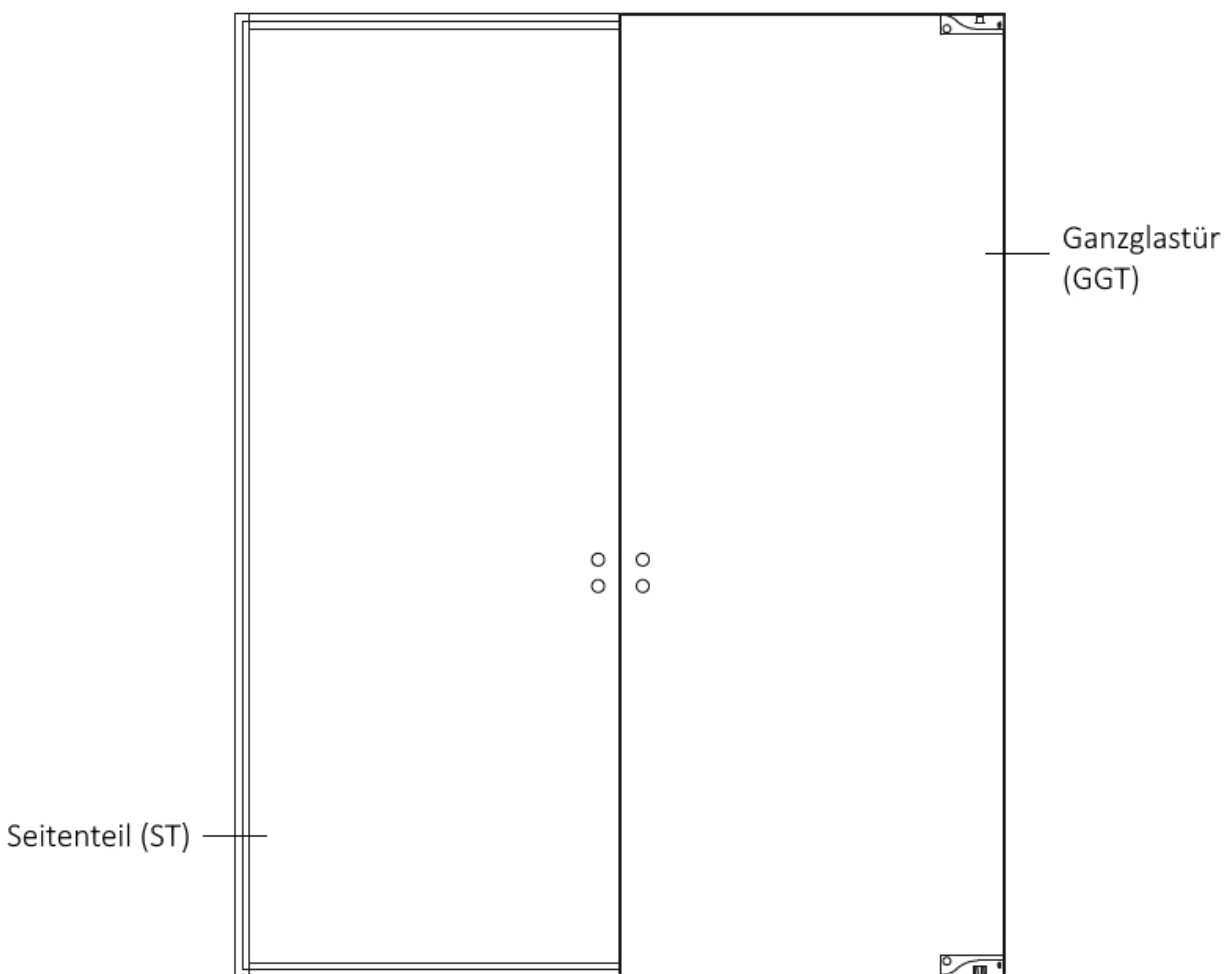

Ganzglastür DORMA Mundus Variante 1

GGA DORMA Mundus Variante 1			ESG (mm)
RBM ≤ 1500 x 2100 mm	GGT ≤ 1000 x 2100 mm		8
	ST ≤ 500 x 2100 mm		8
RBM ≤ 1500 x 2250 mm	GGT ≤ 1000 x 2250 mm		8
	ST ≤ 500 x 2250 mm		8
RBM ≤ 1500 x 2500 mm	GGT ≤ 1000 x 2500 mm		10
	ST ≤ 500 x 2500 mm		10
RBM ≤ 2000 x 2100 mm	GGT ≤ 1000 x 2100 mm		8
	ST ≤ 1000 x 2100 mm		8
RBM ≤ 2000 x 2250 mm	GGT ≤ 1000 x 2250 mm		8
	ST ≤ 1000 x 2250 mm		8
RBM ≤ 2000 x 2500 mm	GGT ≤ 1000 x 2500 mm		10
	ST ≤ 1000 x 2500 mm		10

RBM = Rohbaumaß | GGT = Ganzglastür | ST = Seitenteil