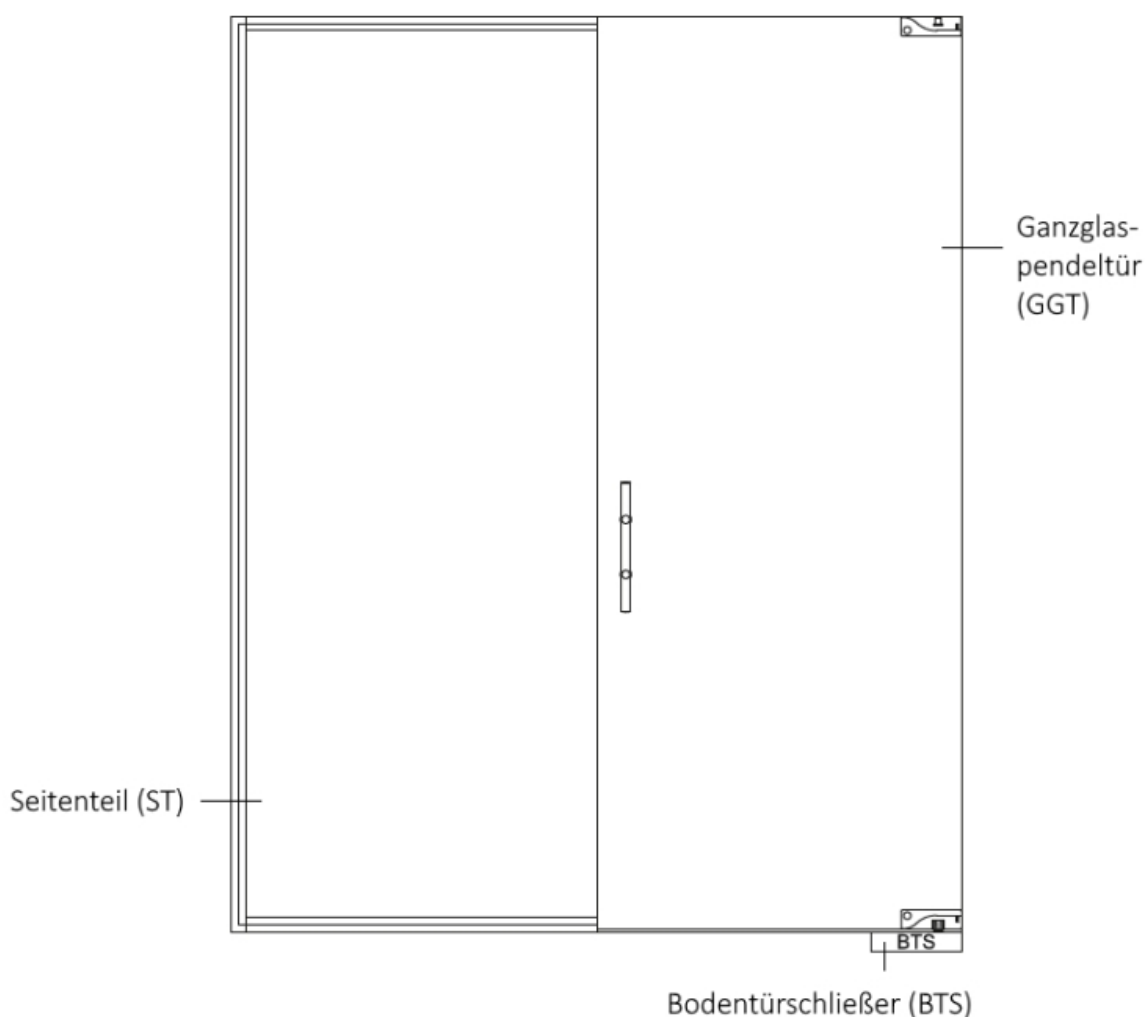

Ganzglaspendeltür DORMA Mundus BTS Variante 2

GGA DORMA Mundus BTS Variante 2		ESG (mm)
RBM ≤ 1500 x 2100 mm	GGT ≤ 1000 x 2100 mm	8
	ST ≤ 500 x 2100 mm	8
RBM ≤ 1500 x 2250 mm	GGT ≤ 1000 x 2250 mm	8
	ST ≤ 500 x 2250 mm	8
RBM ≤ 1500 x 2500 mm	GGT ≤ 1000 x 2500 mm	10
	ST ≤ 500 x 2500 mm	10
RBM ≤ 2000 x 2100 mm	GGT ≤ 1000 x 2100 mm	8
	ST ≤ 1000 x 2100 mm	8
RBM ≤ 2000 x 2250 mm	GGT ≤ 1000 x 2250 mm	8
	ST ≤ 1000 x 2250 mm	8
RBM ≤ 2000 x 2500 mm	GGT ≤ 1000 x 2500 mm	10
	ST ≤ 1000 x 2500 mm	10

RBM = Rohbaumaß | GGT = Ganzglastür | ST = Seitenteil