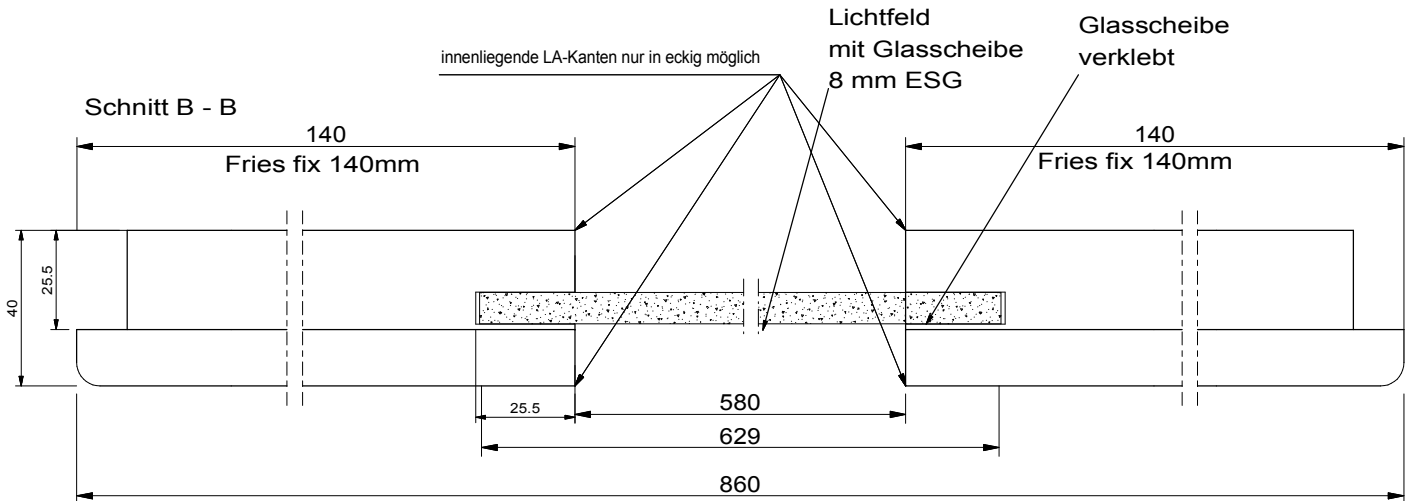

Kante poliert

Schnitt A - A

Lichtstreifen schlossseitig

Maße bei gefälzter Tür

Türbreite	Glasbreite	Türhöhe	Glashöhe ges.
610	379	1985	1970
735	504	2110	2095
860	629		
985	754		

Glasstärke 8mm

Gas:
Kanten oben und unten poliert,
Rest gesäumt

"Schutzvermerk nach DIN ISO 16016 beachten"

Schnitt B - B

		Modell/Typ: Vito neu
		Bezeichnung: Pf06 mit 8mm Glas, Nute
Bearb.	Datum	Name
geneh.	23.09.13	B.Sie
Änderungsindex: 0		Maßstab: -----
		Dat_Z-Nr.: ____