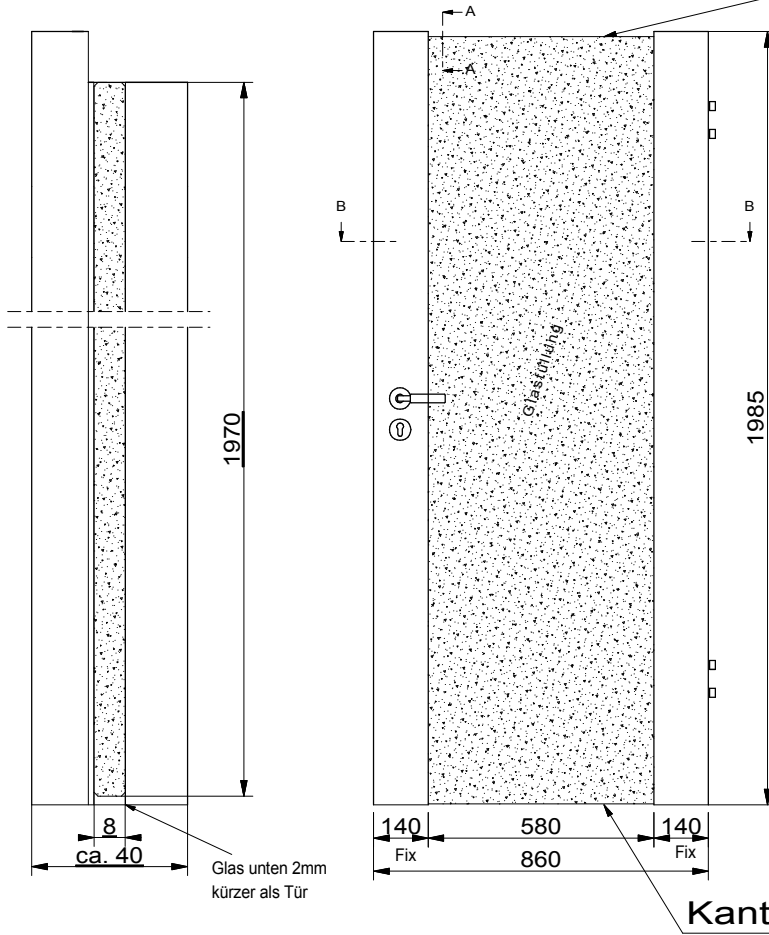

Kante poliert

Schnitt A - A

Lichtstreifen schlossseitig

Maße bei gefälzter Tür

Türbreite	Glasbreite	Türhöhe	Glashöhe ges.
610	379	1985	1970
735	504	2110	2095
860	629		
985	754		

Glasstärke 8mm

Gas:
Kanten oben und unten poliert,
Rest gesäumt

"Schutzvermerk nach DIN ISO 16016 beachten"

Schnitt B - B

		Modell/Typ: Vito neu
		Bezeichnung: Pf06 mit 8mm Glas, Nute
Bearb.	Datum	Name
geneh.	23.09.13	B.Sie
Änderungsindex: 0		Maßstab: -----
		Dat_Z-Nr.: ____