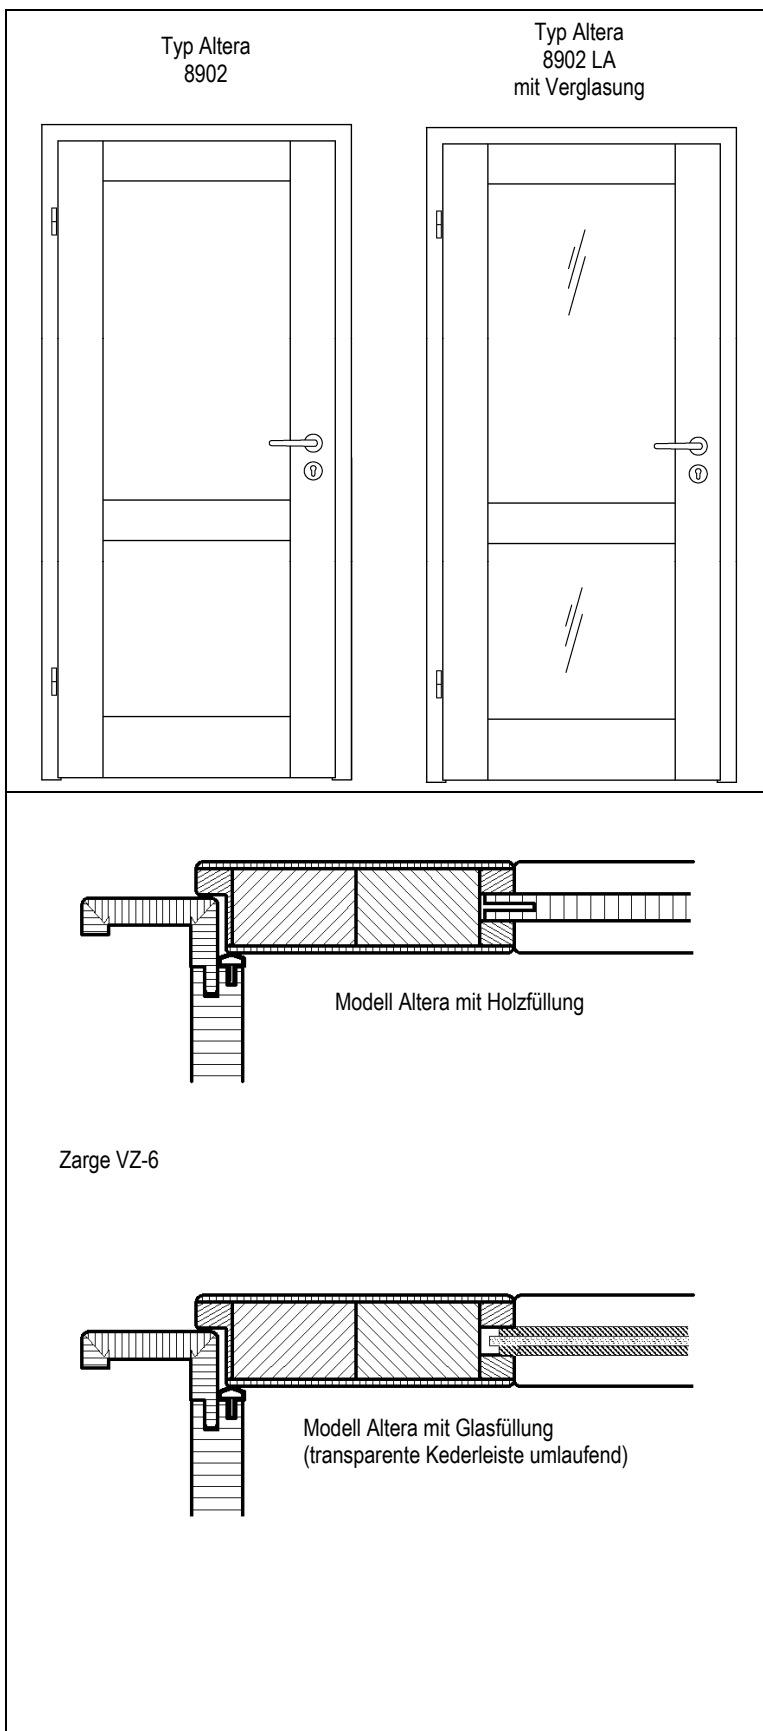

## Modell Altera

Trend- und Designtür

Register G2.1

Seite 1 von 2

Stand März 2014

### Konstruktionsbeschreibung: