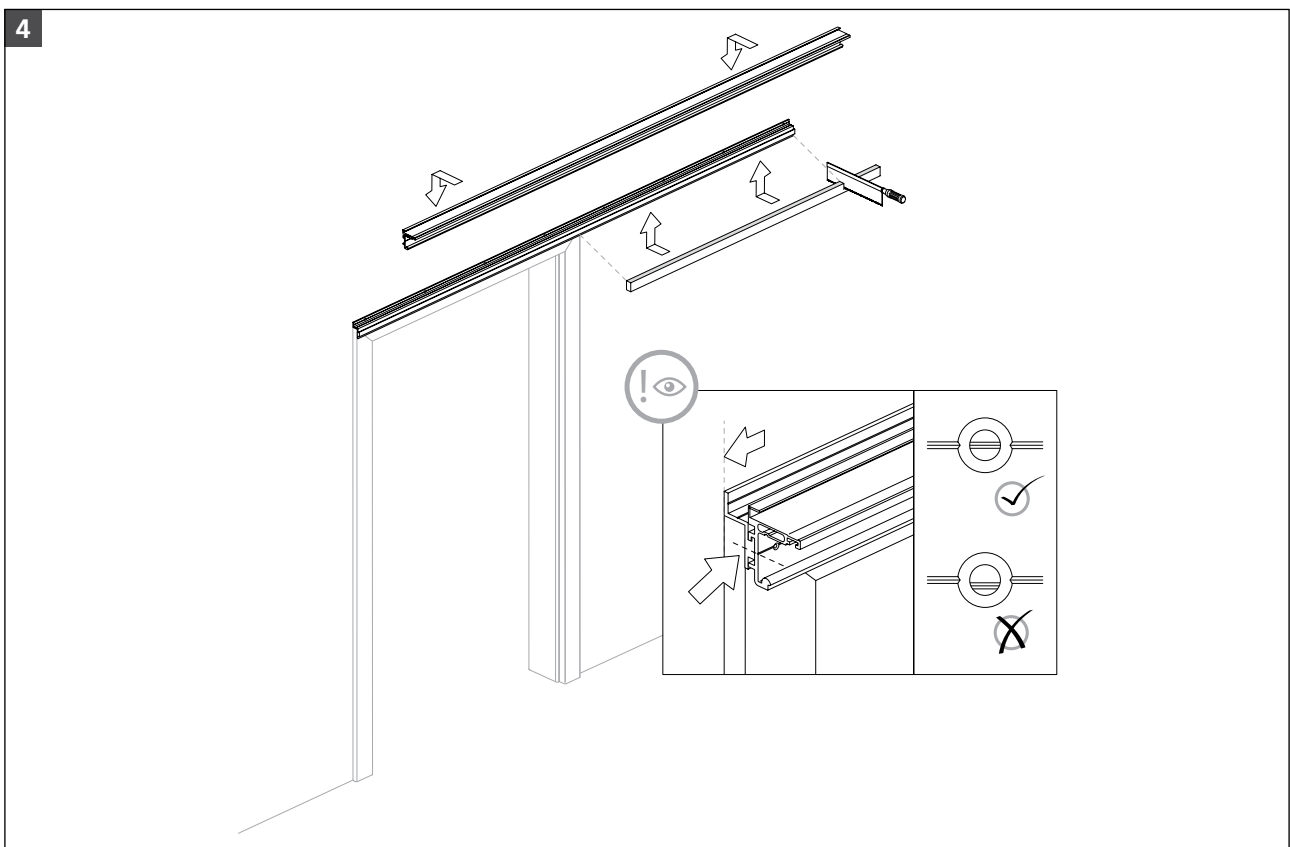

MONTAGEANLEITUNG SCHIEBETÜR „SYSTEM 40/80“

Auf der Zarge

ASSEMBLY INSTRUCTIONS SLIDING DOOR „SYSTEM 40/80“

On the frame

NOTICE DE MONTAGE PORTE COULISSANTE „SYSTEM 40/80“

Sur l' huisserie

MONTAGEANLEITUNG SCHIEBETÜR „SYSTEM 40/80“ | AUF DER ZARGE

ASSEMBLY INSTRUCTIONS SLIDING DOOR „SYSTEM 40/80“ | ON THE FRAME

NOTICE DE MONTAGE PORTE COULISSANTE „SYSTEM 40/80“ | SUR L'HUISSERIE

MONTAGEANLEITUNG SCHIEBETÜR „SYSTEM 40/80“ | AUF DER ZARGE

ASSEMBLY INSTRUCTIONS SLIDING DOOR „SYSTEM 40/80“ | ON THE FRAME
NOTICE DE MONTAGE PORTE COULISSANTE „SYSTEM 40/80“ | SUR L'HUISSERIE

MONTAGEANLEITUNG SCHIEBETÜR „SYSTEM 40/80“ | AUF DER ZARGE

ASSEMBLY INSTRUCTIONS SLIDING DOOR „SYSTEM 40/80“ | ON THE FRAME

NOTICE DE MONTAGE PORTE COULISSANTE „SYSTEM 40/80“ | SUR L'HUISSERIE

MONTAGEANLEITUNG SCHIEBETÜR „SYSTEM 40/80“ | AUF DER ZARGE