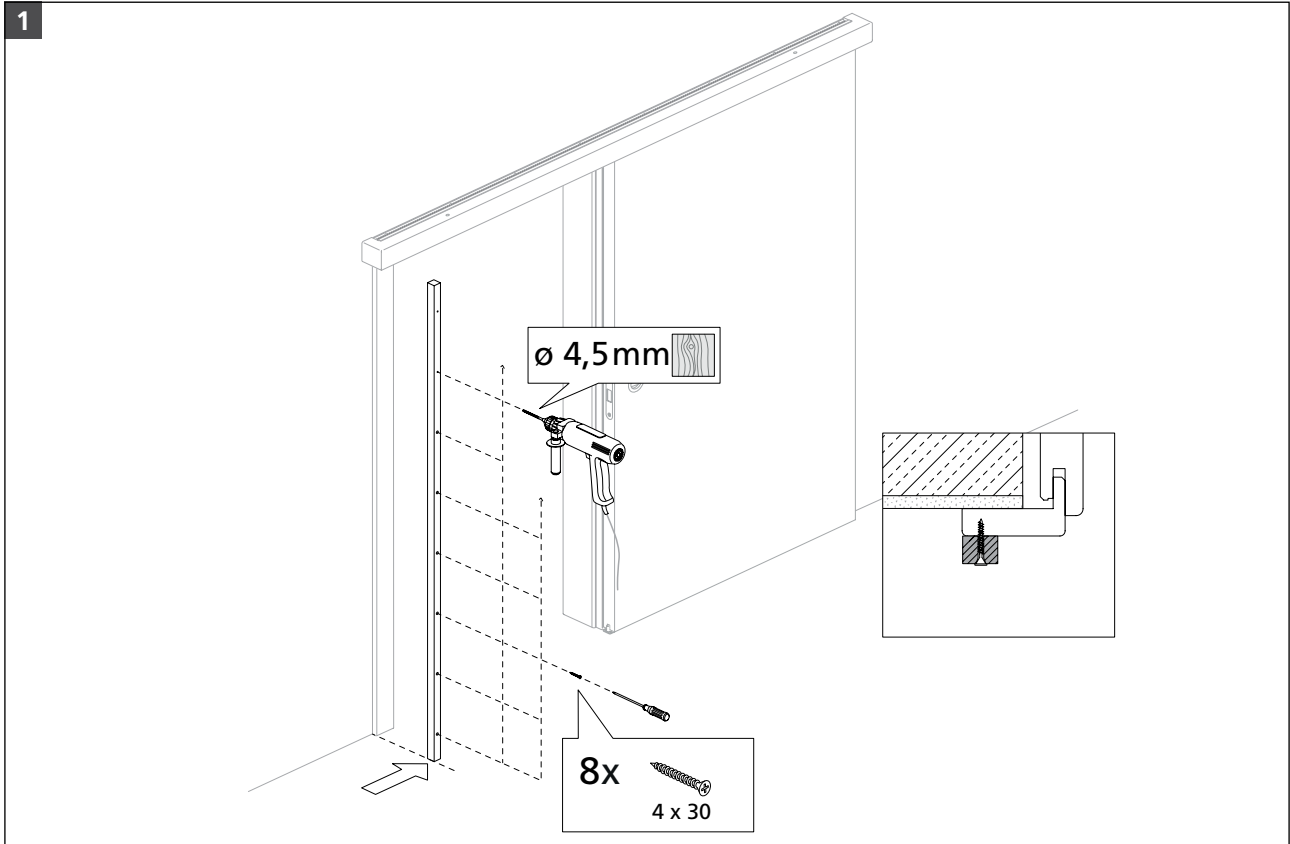

13

MONTAGEANLEITUNG SCHIEBETÜR „SYSTEM 40/80“ | PFOSTEN

ASSEMBLY INSTRUCTIONS SLIDING DOOR „SYSTEM 40/80“ | JAMB

NOTICE DE MONTAGE PORTE COULISSANTE „SYSTEM 40/80“ | MOUNTANT DE BUTÉE

MONTAGEANLEITUNG SCHIEBETÜR „SYSTEM 40/80“ | PFOSTEN

ASSEMBLY INSTRUCTIONS SLIDING DOOR „SYSTEM 40/80“ | JAMB
NOTICE DE MONTAGE PORTE COULISSANTE „SYSTEM 40/80“ | MOUNTANT DE BUTÉE

MONTAGEANLEITUNG SCHIEBETÜR „SYSTEM 40/80“ | PFOSTEN

ASSEMBLY INSTRUCTIONS SLIDING DOOR „SYSTEM 40/80“ | JAMB