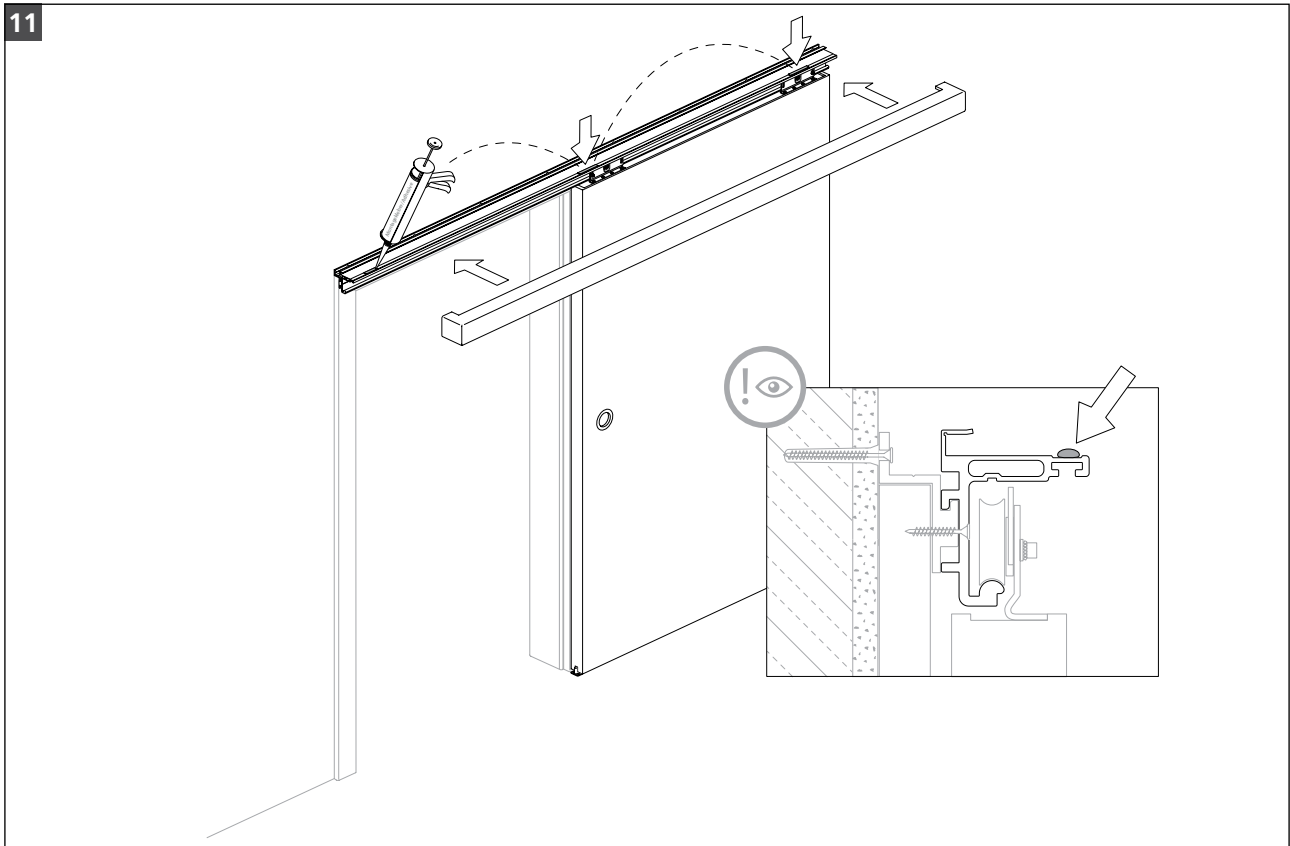

9

10

MONTAGEANLEITUNG SCHIEBETÜR „SYSTEM 40/80“ | AUF DER ZARGE

ASSEMBLY INSTRUCTIONS SLIDING DOOR „SYSTEM 40/80“ | ON THE FRAME

NOTICE DE MONTAGE PORTE COULISSANTE „SYSTEM 40/80“ | SUR L'HUISSERIE

11

12

MONTAGEANLEITUNG SCHIEBETÜR „SYSTEM 40/80“ | AUF DER ZARGE

ASSEMBLY INSTRUCTIONS SLIDING DOOR „SYSTEM 40/80“ | ON THE FRAME
NOTICE DE MONTAGE PORTE COULISSANTE „SYSTEM 40/80“ | SUR L'HUISSERIE

13

14

MONTAGEANLEITUNG SCHIEBETÜR „SYSTEM 40/80“ | AUF DER ZARGE

ASSEMBLY INSTRUCTIONS SLIDING DOOR „SYSTEM 40/80“ | ON THE FRAME

NOTICE DE MONTAGE PORTE COULISSANTE „SYSTEM 40/80“ | SUR L'HUISSERIE

11

12

MONTAGEANLEITUNG SCHIEBETÜR „SYSTEM 40/80“ | AUF DER ZARGE

ASSEMBLY INSTRUCTIONS SLIDING DOOR „SYSTEM 40/80“ | ON THE FRAME
NOTICE DE MONTAGE PORTE COULISSANTE „SYSTEM 40/80“ | SUR L'HUISSERIE