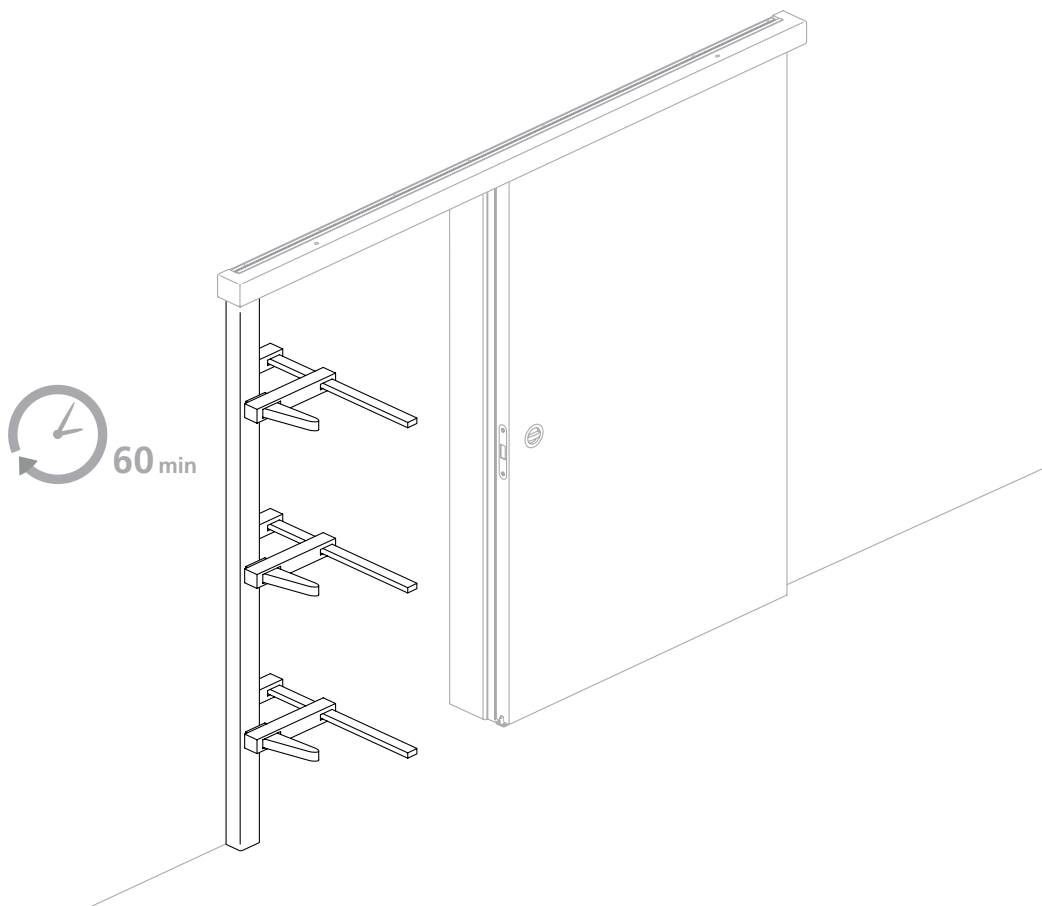

MONTAGEANLEITUNG SCHIEBETÜR „SYSTEM 40/80“ | PFOSTEN

ASSEMBLY INSTRUCTIONS SLIDING DOOR „SYSTEM 40/80“ | JAMB

NOTICE DE MONTAGE PORTE COULISSANTE „SYSTEM 40/80“ | MOUNTANT DE BUTÉE

3