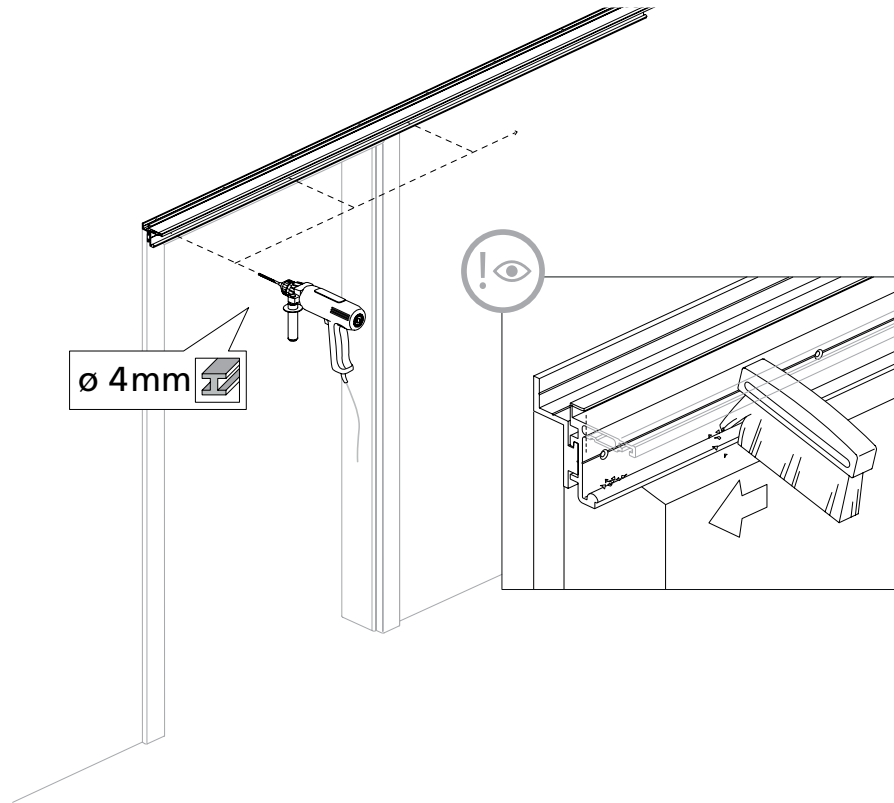

MONTAGEANLEITUNG SCHIEBETÜR „SYSTEM 40/80“

Auf der Zarge

ASSEMBLY INSTRUCTIONS SLIDING DOOR „SYSTEM 40/80“

On the frame

NOTICE DE MONTAGE PORTE COULISSANTE „SYSTEM 40/80“

Sur l' huisserie

MONTAGEANLEITUNG SCHIEBETÜR „SYSTEM 40/80“ | AUF DER ZARGE

ASSEMBLY INSTRUCTIONS SLIDING DOOR „SYSTEM 40/80“ | ON THE FRAME

NOTICE DE MONTAGE PORTE COULISSANTE „SYSTEM 40/80“ | SUR L'HUISSERIE

MONTAGEANLEITUNG SCHIEBETÜR „SYSTEM 40/80“ | AUF DER ZARGE

ASSEMBLY INSTRUCTIONS SLIDING DOOR „SYSTEM 40/80“ | ON THE FRAME
NOTICE DE MONTAGE PORTE COULISSANTE „SYSTEM 40/80“ | SUR L'HUISSERIE

MONTAGEANLEITUNG SCHIEBETÜR „SYSTEM 40/80“ | AUF DER ZARGE

ASSEMBLY INSTRUCTIONS SLIDING DOOR „SYSTEM 40/80“ | ON THE FRAME

NOTICE DE MONTAGE PORTE COULISSANTE „SYSTEM 40/80“ | SUR L'HUISSERIE

MONTAGEANLEITUNG SCHIEBETÜR „SYSTEM 40/80“ | AUF DER ZARGE

ASSEMBLY INSTRUCTIONS SLIDING DOOR „SYSTEM 40/80“ | ON THE FRAME
NOTICE DE MONTAGE PORTE COULISSANTE „SYSTEM 40/80“ | SUR L'HUISSERIE

5

6

MONTAGEANLEITUNG SCHIEBETÜR „SYSTEM 40/80“ | AUF DER ZARGE

ASSEMBLY INSTRUCTIONS SLIDING DOOR „SYSTEM 40/80“ | ON THE FRAME