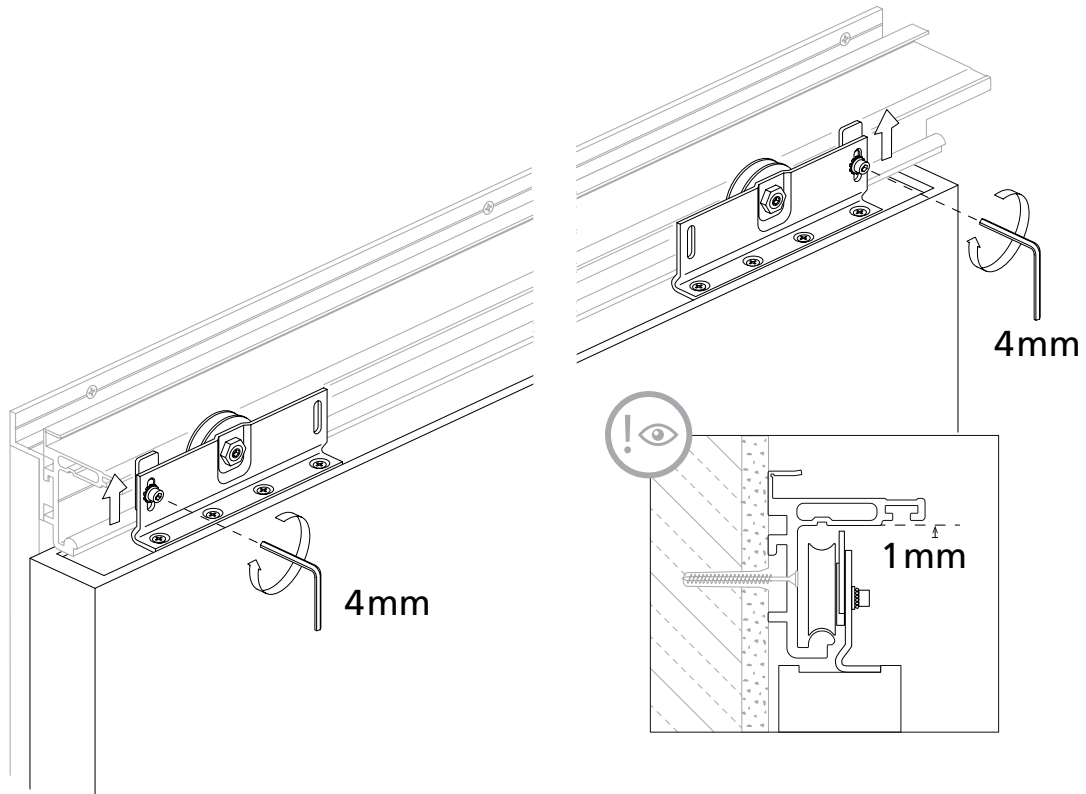

NOTICE DE MONTAGE PORTE COULISSANTE „SYSTEM 40/80“ | SUR L'HUISSERIE

MONTAGEANLEITUNG SCHIEBETÜR „SYSTEM 40/80“ | AUF DER ZARGE

ASSEMBLY INSTRUCTIONS SLIDING DOOR „SYSTEM 40/80“ | ON THE FRAME
NOTICE DE MONTAGE PORTE COULISSANTE „SYSTEM 40/80“ | SUR L'HUISSERIE

9

10

MONTAGEANLEITUNG SCHIEBETÜR „SYSTEM 40/80“ | AUF DER ZARGE

ASSEMBLY INSTRUCTIONS SLIDING DOOR „SYSTEM 40/80“ | ON THE FRAME

NOTICE DE MONTAGE PORTE COULISSANTE „SYSTEM 40/80“ | SUR L'HUISSERIE

11

12

MONTAGEANLEITUNG SCHIEBETÜR „SYSTEM 40/80“ | AUF DER ZARGE