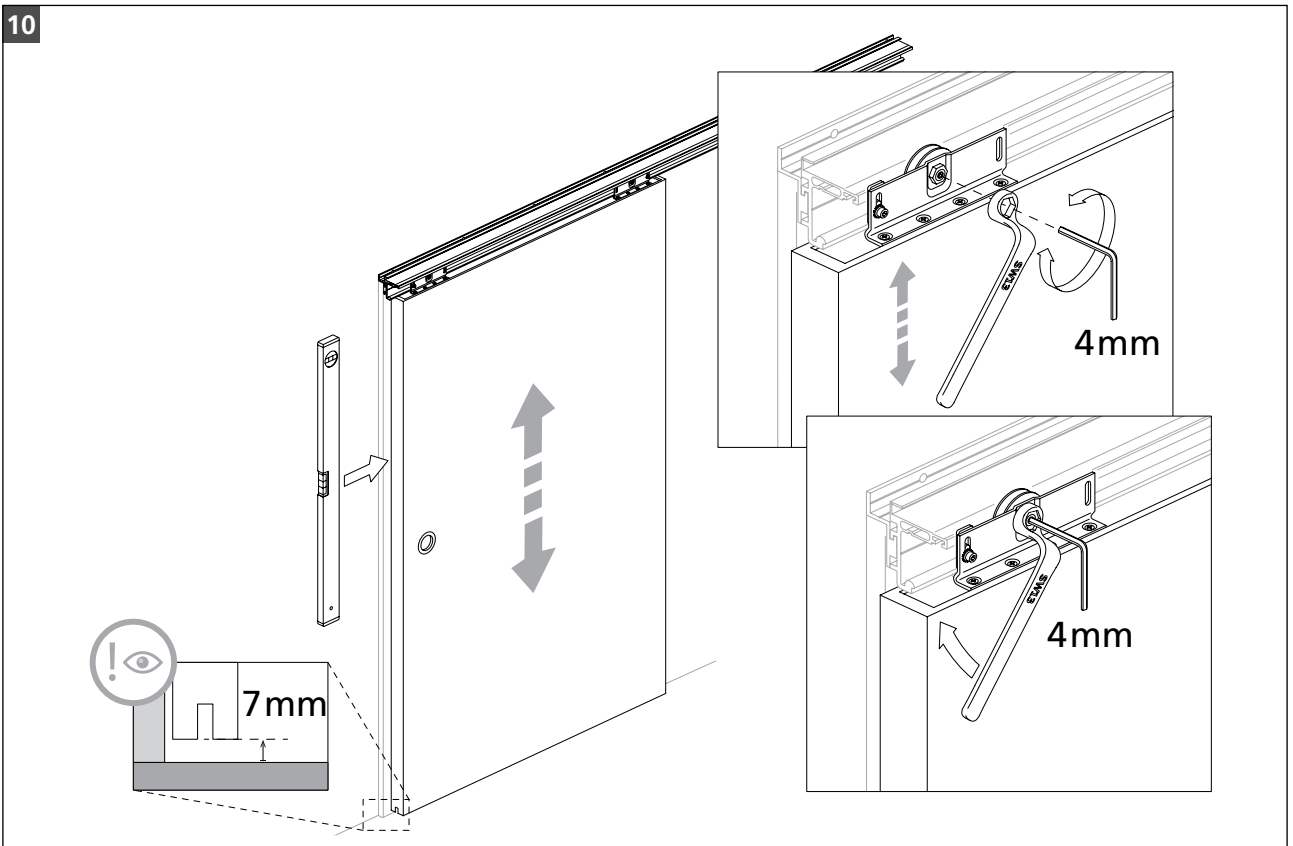

MONTAGEANLEITUNG SCHIEBETÜR „SYSTEM 40/80“ | AUF DER ZARGE

ASSEMBLY INSTRUCTIONS SLIDING DOOR „SYSTEM 40/80“ | ON THE FRAME
NOTICE DE MONTAGE PORTE COULISSANTE „SYSTEM 40/80“ | SUR L'HUISSERIE

9

10