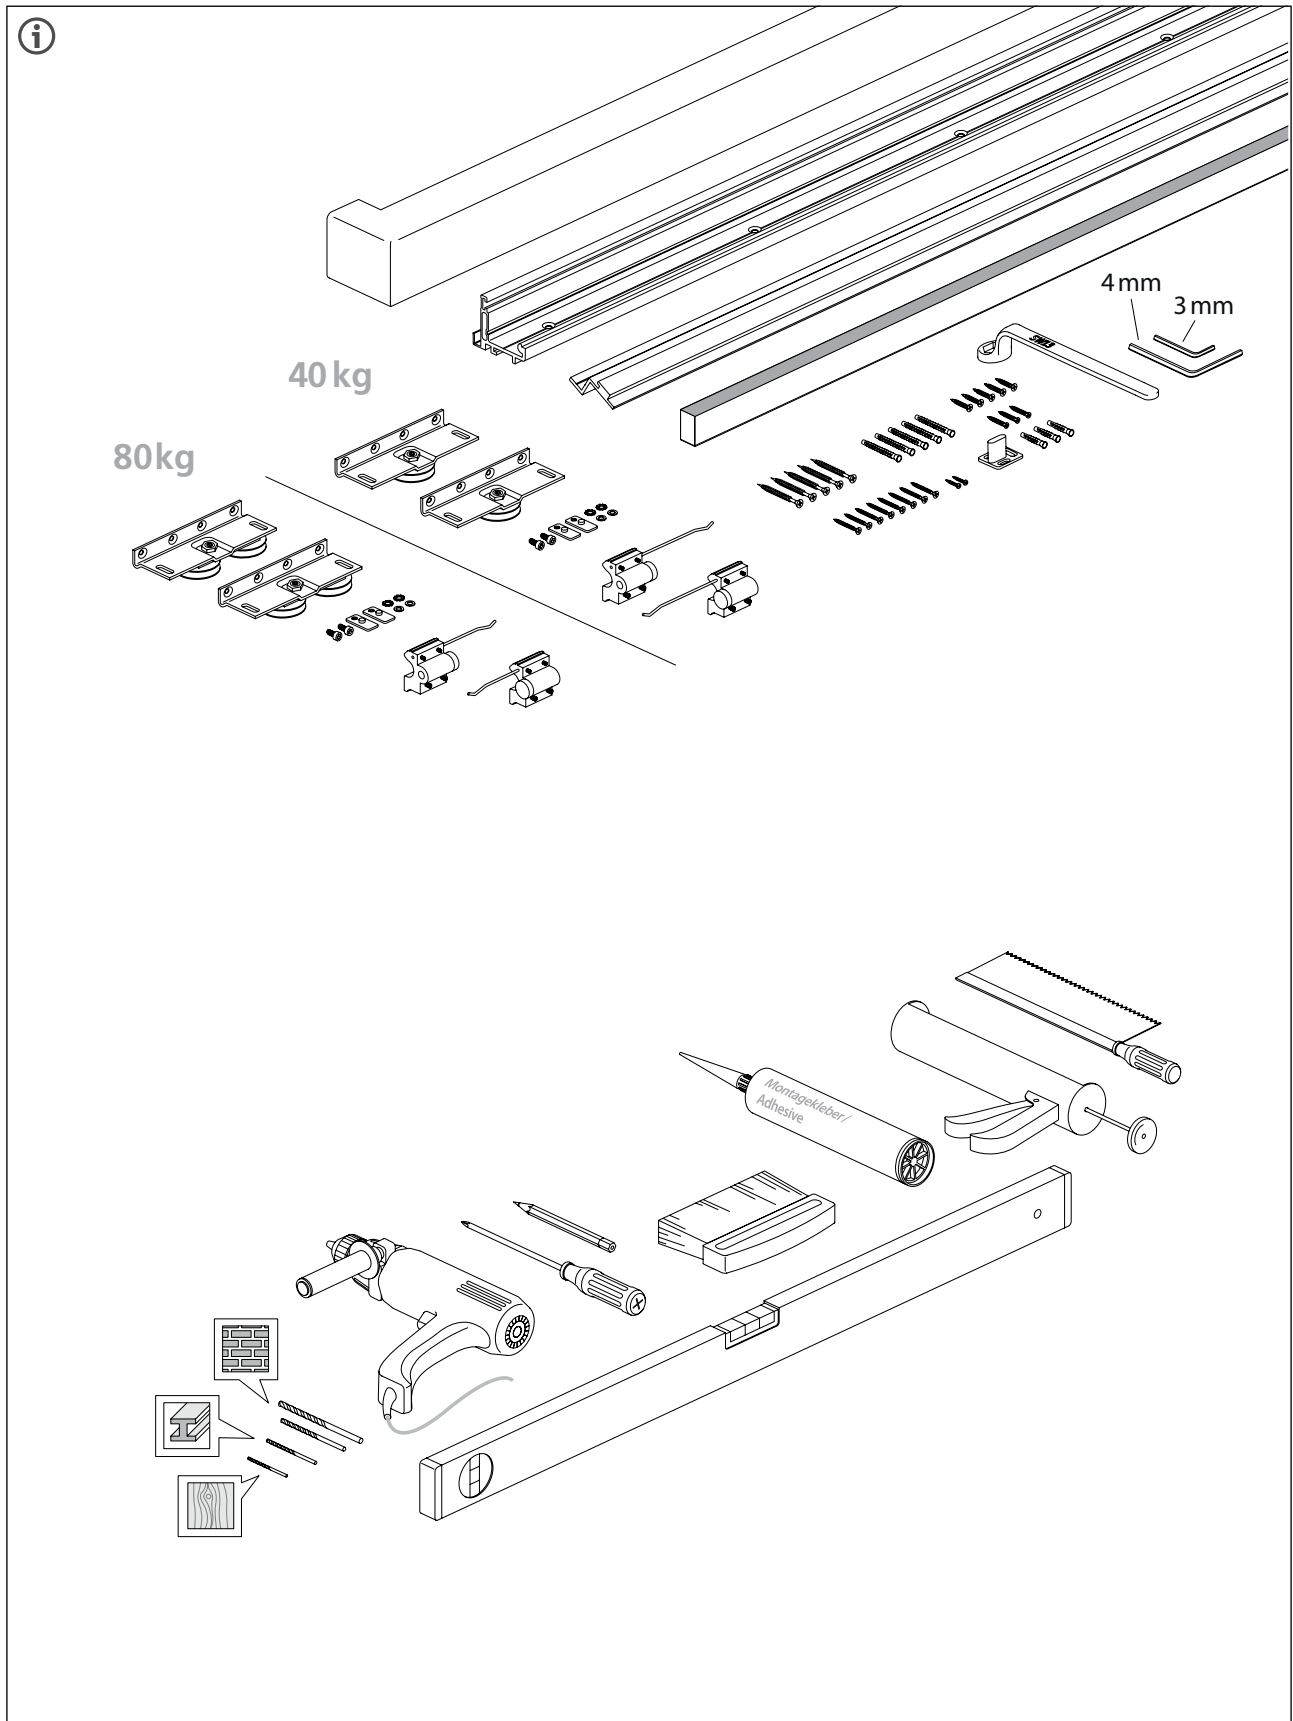

MONTAGEANLEITUNG SCHIEBETÜR „SYSTEM 40/80“

Auf der Zarge

ASSEMBLY INSTRUCTIONS SLIDING DOOR „SYSTEM 40/80“

On the frame

NOTICE DE MONTAGE PORTE COULISSANTE „SYSTEM 40/80“

Sur l' huisserie

MONTAGEANLEITUNG SCHIEBETÜR „SYSTEM 40/80“ | AUF DER ZARGE

ASSEMBLY INSTRUCTIONS SLIDING DOOR „SYSTEM 40/80“ | ON THE FRAME

NOTICE DE MONTAGE PORTE COULISSANTE „SYSTEM 40/80“ | SUR L'HUISSERIE

MONTAGEANLEITUNG SCHIEBETÜR „SYSTEM 40/80“ | AUF DER ZARGE

ASSEMBLY INSTRUCTIONS SLIDING DOOR „SYSTEM 40/80“ | ON THE FRAME
NOTICE DE MONTAGE PORTE COULISSANTE „SYSTEM 40/80“ | SUR L'HUISSERIE

MONTAGEANLEITUNG SCHIEBETÜR „SYSTEM 40/80“ | AUF DER ZARGE

ASSEMBLY INSTRUCTIONS SLIDING DOOR „SYSTEM 40/80“ | ON THE FRAME

NOTICE DE MONTAGE PORTE COULISSANTE „SYSTEM 40/80“ | SUR L'HUISSERIE

MONTAGEANLEITUNG SCHIEBETÜR „SYSTEM 40/80“ | AUF DER ZARGE