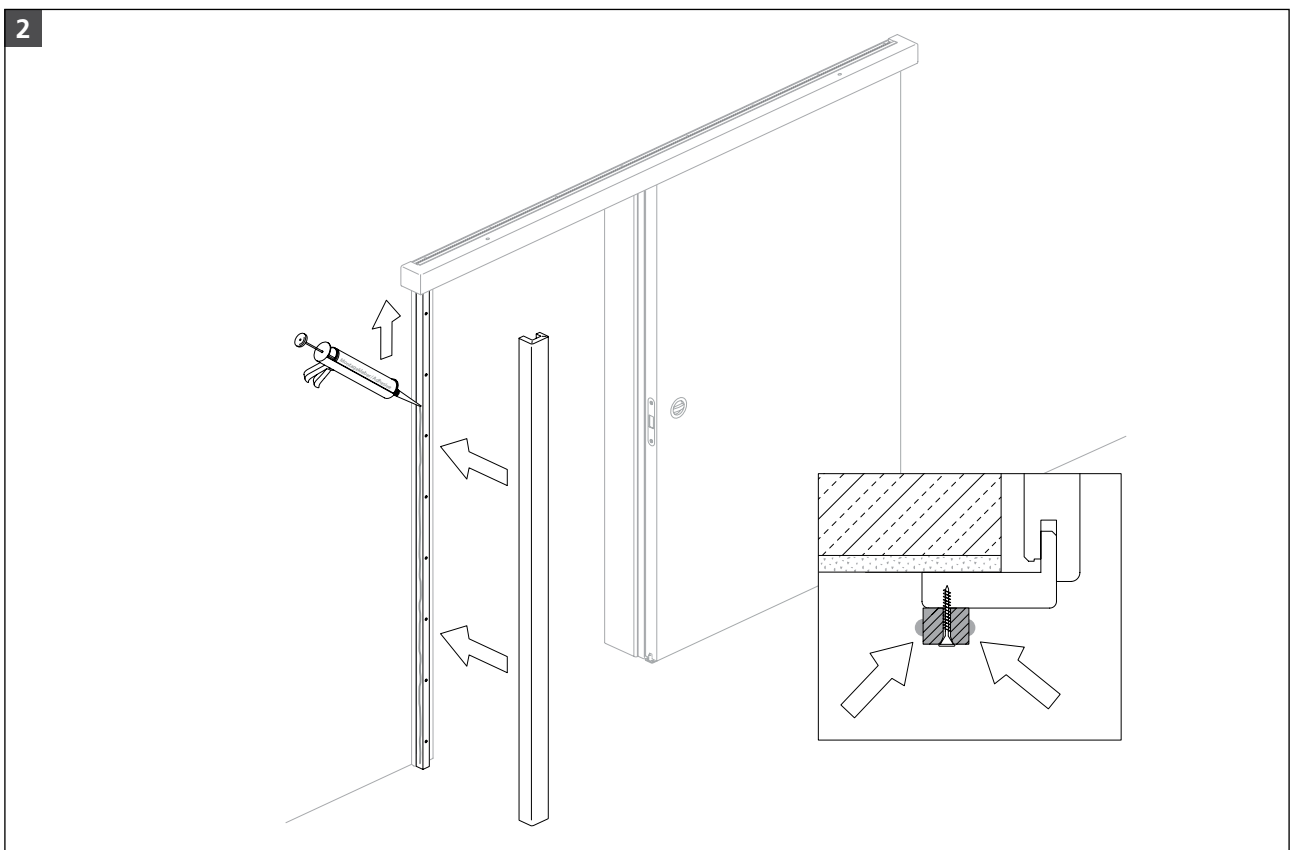

13

MONTAGEANLEITUNG SCHIEBETÜR „SYSTEM 40/80“ | PFOSTEN

ASSEMBLY INSTRUCTIONS SLIDING DOOR „SYSTEM 40/80“ | JAMB

NOTICE DE MONTAGE PORTE COULISSANTE „SYSTEM 40/80“ | MOUNTANT DE BUTÉE

MONTAGEANLEITUNG SCHIEBETÜR „SYSTEM 40/80“ | PFOSTEN

ASSEMBLY INSTRUCTIONS SLIDING DOOR „SYSTEM 40/80“ | JAMB
NOTICE DE MONTAGE PORTE COULISSANTE „SYSTEM 40/80“ | MOUNTANT DE BUTÉE

MONTAGEANLEITUNG SCHIEBETÜR „SYSTEM 40/80“ | PFOSTEN

ASSEMBLY INSTRUCTIONS SLIDING DOOR „SYSTEM 40/80“ | JAMB