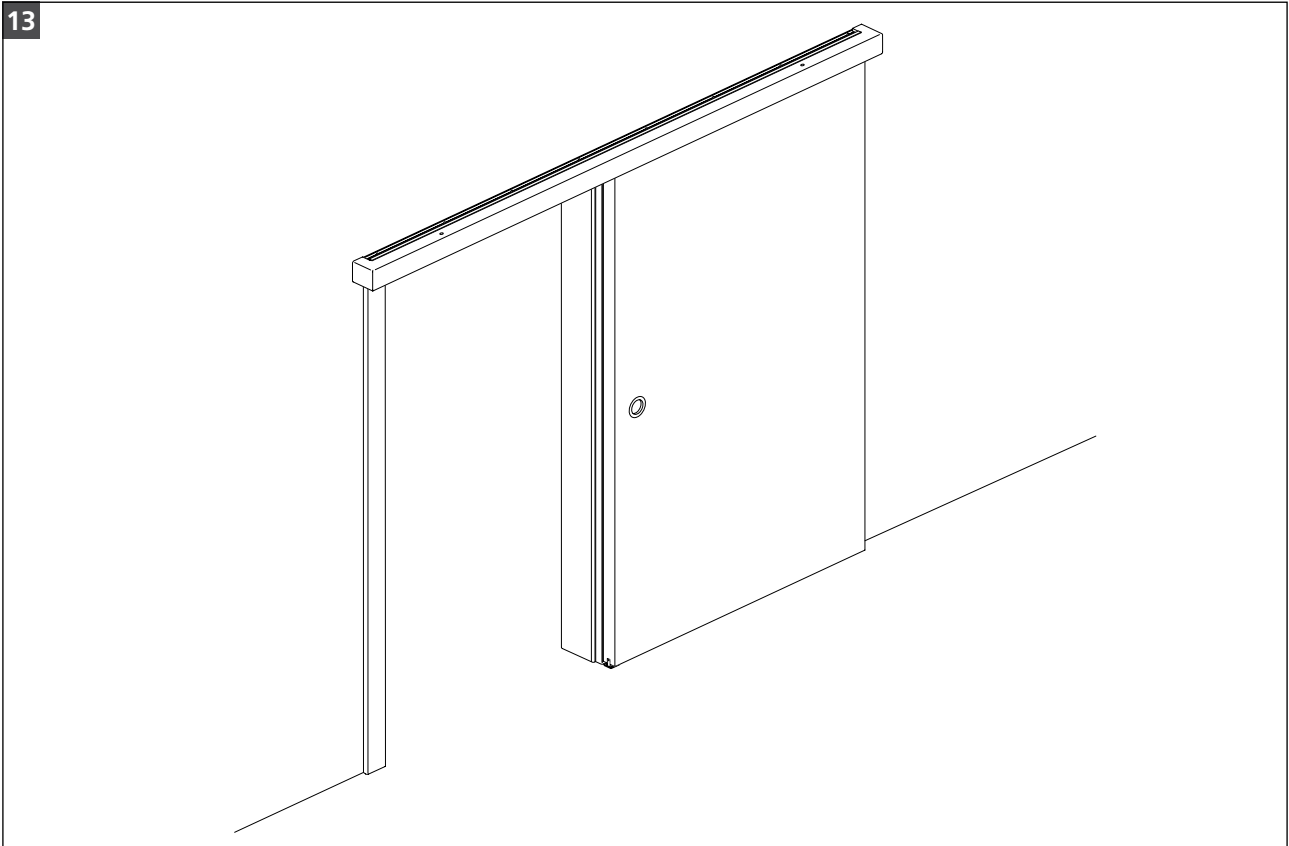

MONTAGEANLEITUNG SCHIEBETÜR „SYSTEM 40/80“ | AUF DER ZARGE

ASSEMBLY INSTRUCTIONS SLIDING DOOR „SYSTEM 40/80“ | ON THE FRAME
NOTICE DE MONTAGE PORTE COULISSANTE „SYSTEM 40/80“ | SUR L'HUISSERIE

13