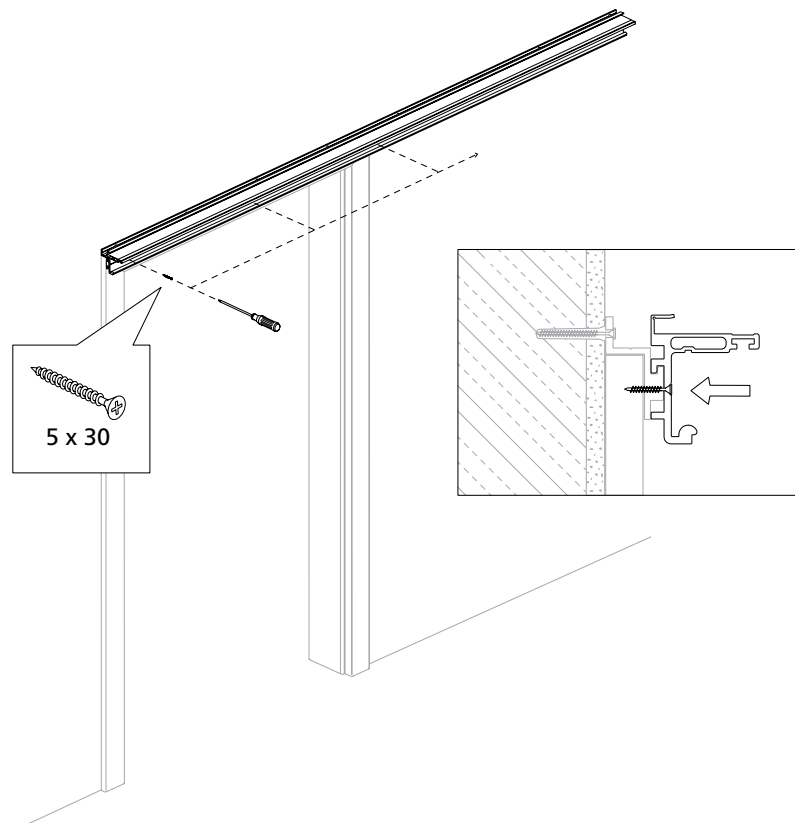

ASSEMBLY INSTRUCTIONS SLIDING DOOR „SYSTEM 40/80“ | ON THE FRAME

NOTICE DE MONTAGE PORTE COULISSANTE „SYSTEM 40/80“ | SUR L'HUISSERIE

MONTAGEANLEITUNG SCHIEBETÜR „SYSTEM 40/80“ | AUF DER ZARGE

ASSEMBLY INSTRUCTIONS SLIDING DOOR „SYSTEM 40/80“ | ON THE FRAME
NOTICE DE MONTAGE PORTE COULISSANTE „SYSTEM 40/80“ | SUR L'HUISSERIE

MONTAGEANLEITUNG SCHIEBETÜR „SYSTEM 40/80“ | AUF DER ZARGE

ASSEMBLY INSTRUCTIONS SLIDING DOOR „SYSTEM 40/80“ | ON THE FRAME

NOTICE DE MONTAGE PORTE COULISSANTE „SYSTEM 40/80“ | SUR L'HUISSERIE

MONTAGEANLEITUNG SCHIEBETÜR „SYSTEM 40/80“ | AUF DER ZARGE

ASSEMBLY INSTRUCTIONS SLIDING DOOR „SYSTEM 40/80“ | ON THE FRAME
NOTICE DE MONTAGE PORTE COULISSANTE „SYSTEM 40/80“ | SUR L'HUISSERIE

5

6

MONTAGEANLEITUNG SCHIEBETÜR „SYSTEM 40/80“ | AUF DER ZARGE

ASSEMBLY INSTRUCTIONS SLIDING DOOR „SYSTEM 40/80“ | ON THE FRAME