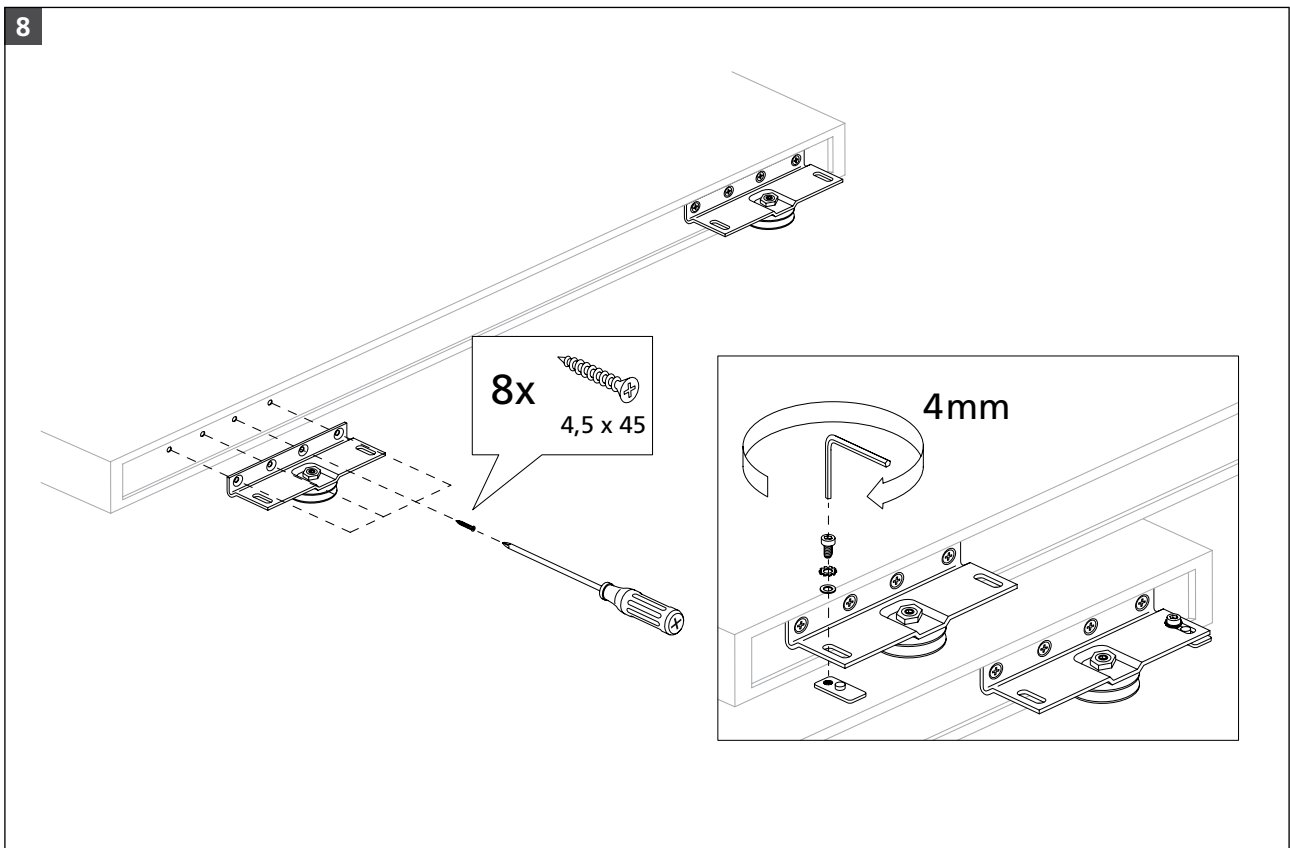

MONTAGEANLEITUNG SCHIEBETÜR „SYSTEM 40/80“ | AUF DER ZARGE

ASSEMBLY INSTRUCTIONS SLIDING DOOR „SYSTEM 40/80“ | ON THE FRAME

NOTICE DE MONTAGE PORTE COULISSANTE „SYSTEM 40/80“ | SUR L'HUISSERIE

MONTAGEANLEITUNG SCHIEBETÜR „SYSTEM 40/80“ | AUF DER ZARGE

ASSEMBLY INSTRUCTIONS SLIDING DOOR „SYSTEM 40/80“ | ON THE FRAME
NOTICE DE MONTAGE PORTE COULISSANTE „SYSTEM 40/80“ | SUR L'HUISSERIE

5

6

MONTAGEANLEITUNG SCHIEBETÜR „SYSTEM 40/80“ | AUF DER ZARGE

ASSEMBLY INSTRUCTIONS SLIDING DOOR „SYSTEM 40/80“ | ON THE FRAME

NOTICE DE MONTAGE PORTE COULISSANTE „SYSTEM 40/80“ | SUR L'HUISSERIE

MONTAGEANLEITUNG SCHIEBETÜR „SYSTEM 40/80“ | AUF DER ZARGE

ASSEMBLY INSTRUCTIONS SLIDING DOOR „SYSTEM 40/80“ | ON THE FRAME
NOTICE DE MONTAGE PORTE COULISSANTE „SYSTEM 40/80“ | SUR L'HUISSERIE