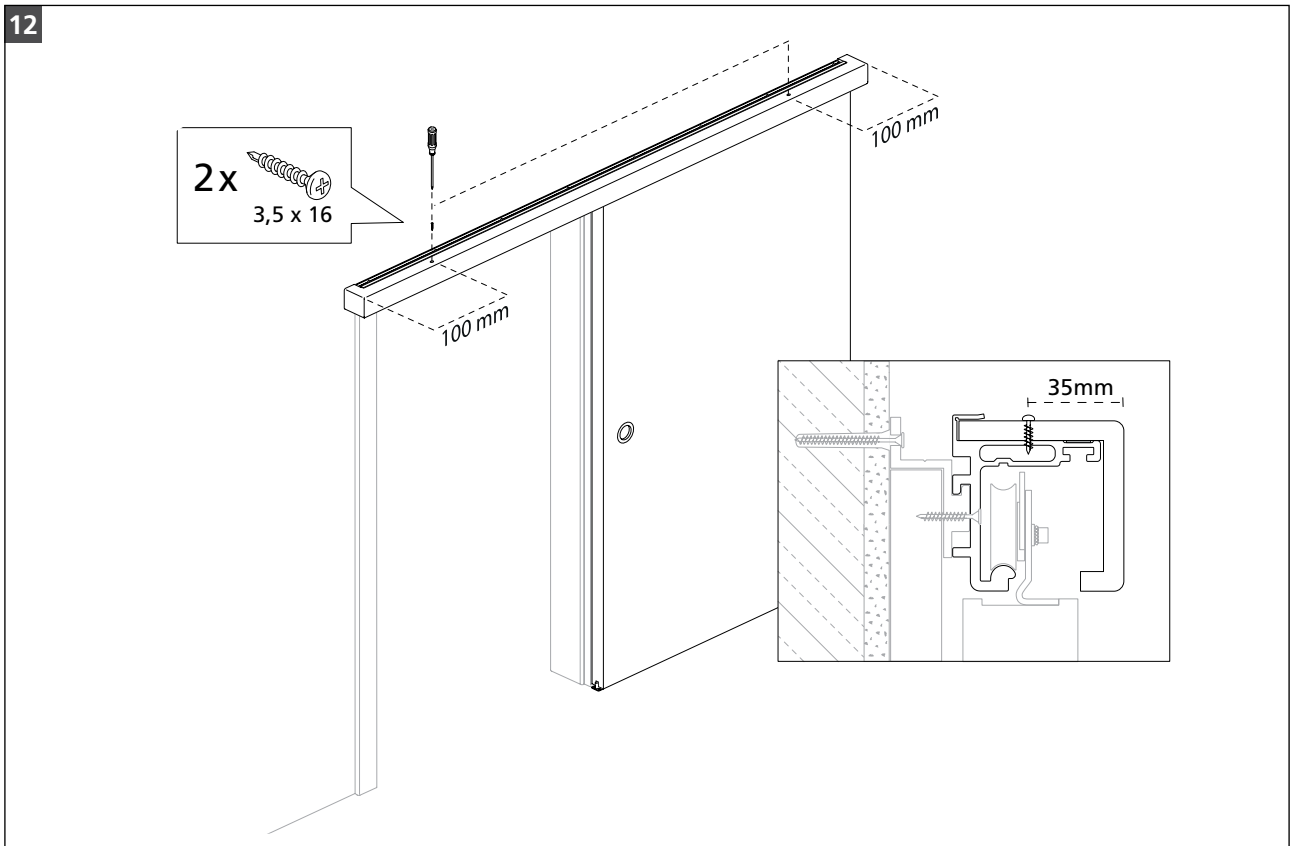

MONTAGEANLEITUNG SCHIEBETÜR „SYSTEM 40/80“ | AUF DER ZARGE

ASSEMBLY INSTRUCTIONS SLIDING DOOR „SYSTEM 40/80“ | ON THE FRAME

NOTICE DE MONTAGE PORTE COULISSANTE „SYSTEM 40/80“ | SUR L'HUISSERIE

11

12