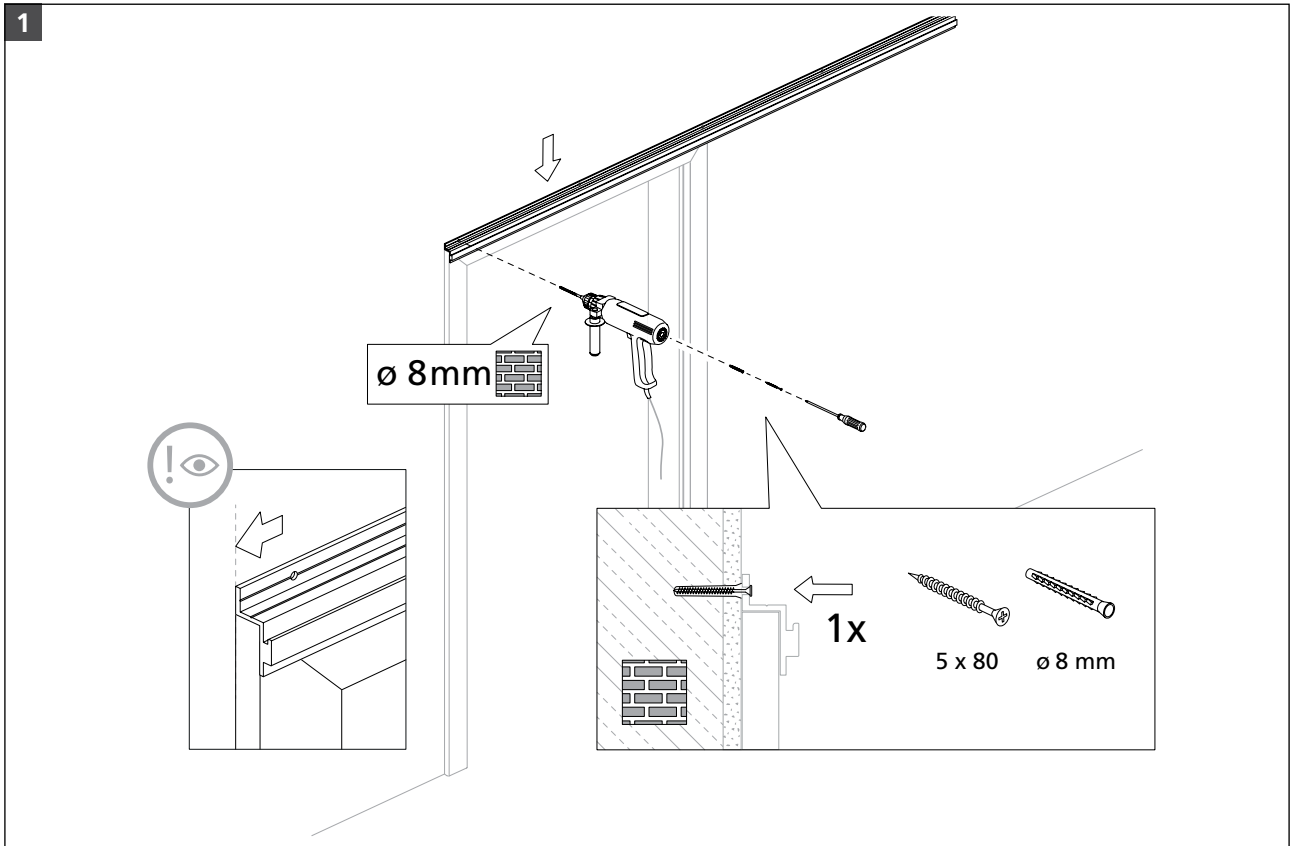

MONTAGEANLEITUNG SCHIEBETÜR „SYSTEM 40/80“

Auf der Zarge

ASSEMBLY INSTRUCTIONS SLIDING DOOR „SYSTEM 40/80“

On the frame

NOTICE DE MONTAGE PORTE COULISSANTE „SYSTEM 40/80“

Sur l' huisserie

MONTAGEANLEITUNG SCHIEBETÜR „SYSTEM 40/80“ | AUF DER ZARGE

ASSEMBLY INSTRUCTIONS SLIDING DOOR „SYSTEM 40/80“ | ON THE FRAME

NOTICE DE MONTAGE PORTE COULISSANTE „SYSTEM 40/80“ | SUR L'HUISSERIE

MONTAGEANLEITUNG SCHIEBETÜR „SYSTEM 40/80“ | AUF DER ZARGE

ASSEMBLY INSTRUCTIONS SLIDING DOOR „SYSTEM 40/80“ | ON THE FRAME
NOTICE DE MONTAGE PORTE COULISSANTE „SYSTEM 40/80“ | SUR L'HUISSERIE