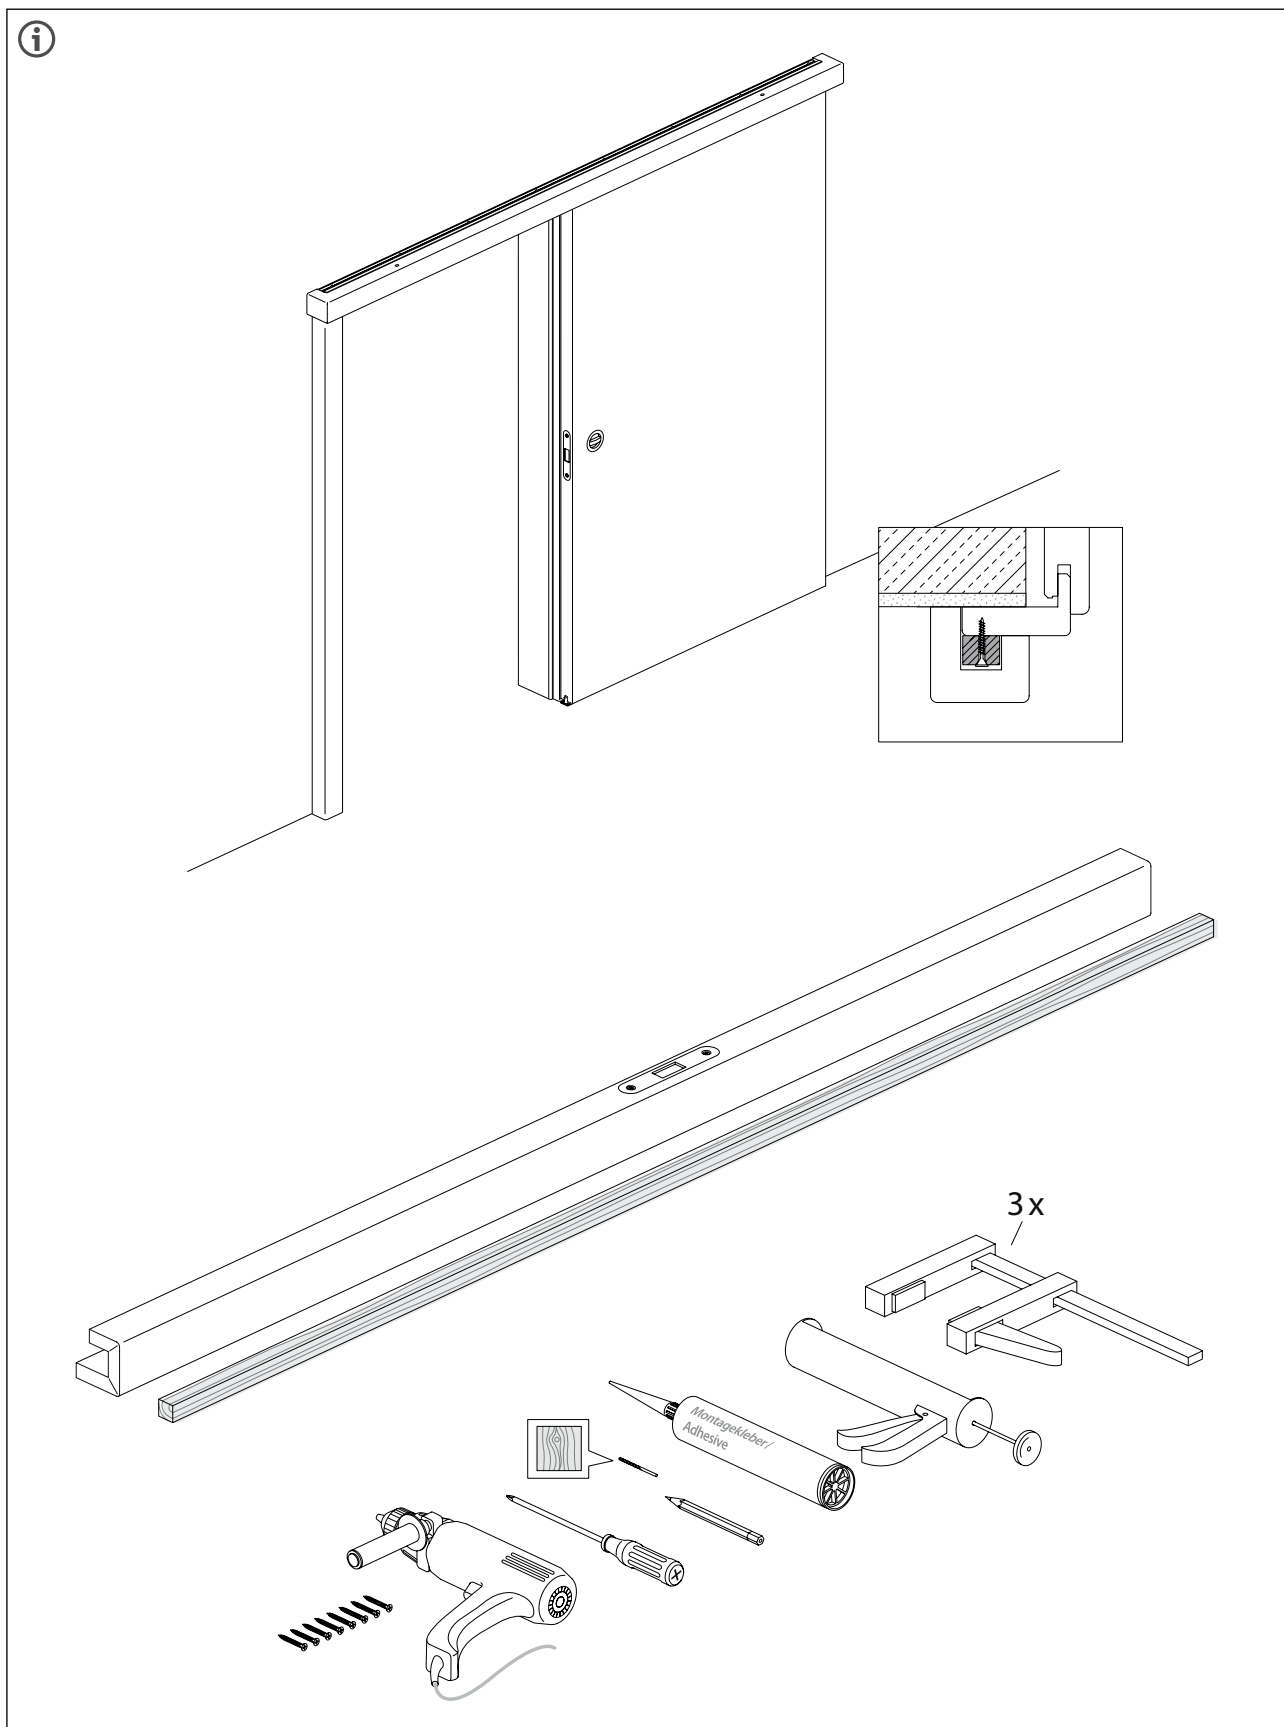

MONTAGEANLEITUNG SCHIEBETÜR „SYSTEM 40/80“ | PFOSTEN

ASSEMBLY INSTRUCTIONS SLIDING DOOR „SYSTEM 40/80“ | JAMB

NOTICE DE MONTAGE PORTE COULISSANTE „SYSTEM 40/80“ | MOUNTANT DE BUTÉE