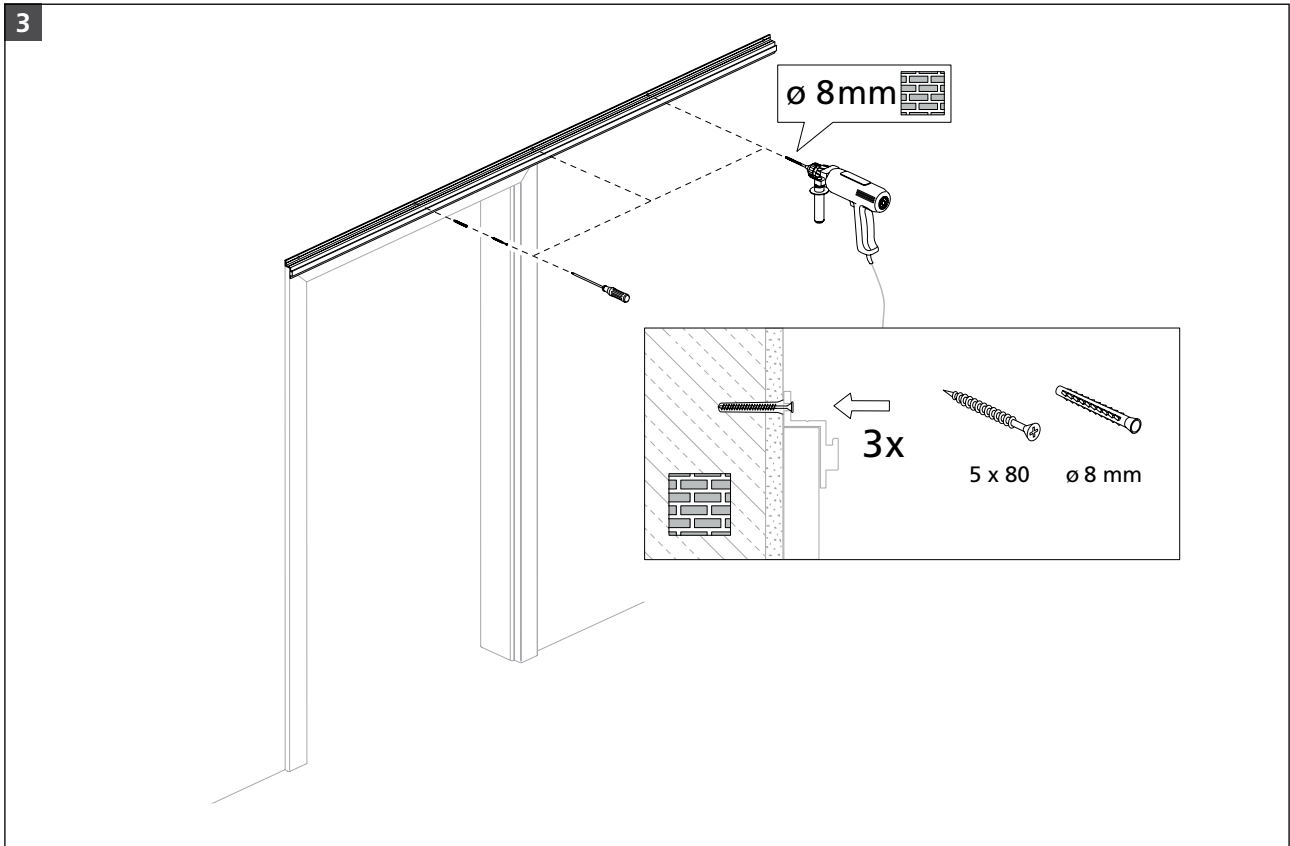

MONTAGEANLEITUNG SCHIEBETÜR „SYSTEM 40/80“

Auf der Zarge

ASSEMBLY INSTRUCTIONS SLIDING DOOR „SYSTEM 40/80“

On the frame

NOTICE DE MONTAGE PORTE COULISSANTE „SYSTEM 40/80“

Sur l' huisserie

MONTAGEANLEITUNG SCHIEBETÜR „SYSTEM 40/80“ | AUF DER ZARGE

ASSEMBLY INSTRUCTIONS SLIDING DOOR „SYSTEM 40/80“ | ON THE FRAME

NOTICE DE MONTAGE PORTE COULISSANTE „SYSTEM 40/80“ | SUR L'HUISSERIE

MONTAGEANLEITUNG SCHIEBETÜR „SYSTEM 40/80“ | AUF DER ZARGE

ASSEMBLY INSTRUCTIONS SLIDING DOOR „SYSTEM 40/80“ | ON THE FRAME
NOTICE DE MONTAGE PORTE COULISSANTE „SYSTEM 40/80“ | SUR L'HUISSERIE

MONTAGEANLEITUNG SCHIEBETÜR „SYSTEM 40/80“ | AUF DER ZARGE

ASSEMBLY INSTRUCTIONS SLIDING DOOR „SYSTEM 40/80“ | ON THE FRAME

NOTICE DE MONTAGE PORTE COULISSANTE „SYSTEM 40/80“ | SUR L'HUISSERIE

MONTAGEANLEITUNG SCHIEBETÜR „SYSTEM 40/80“ | AUF DER ZARGE