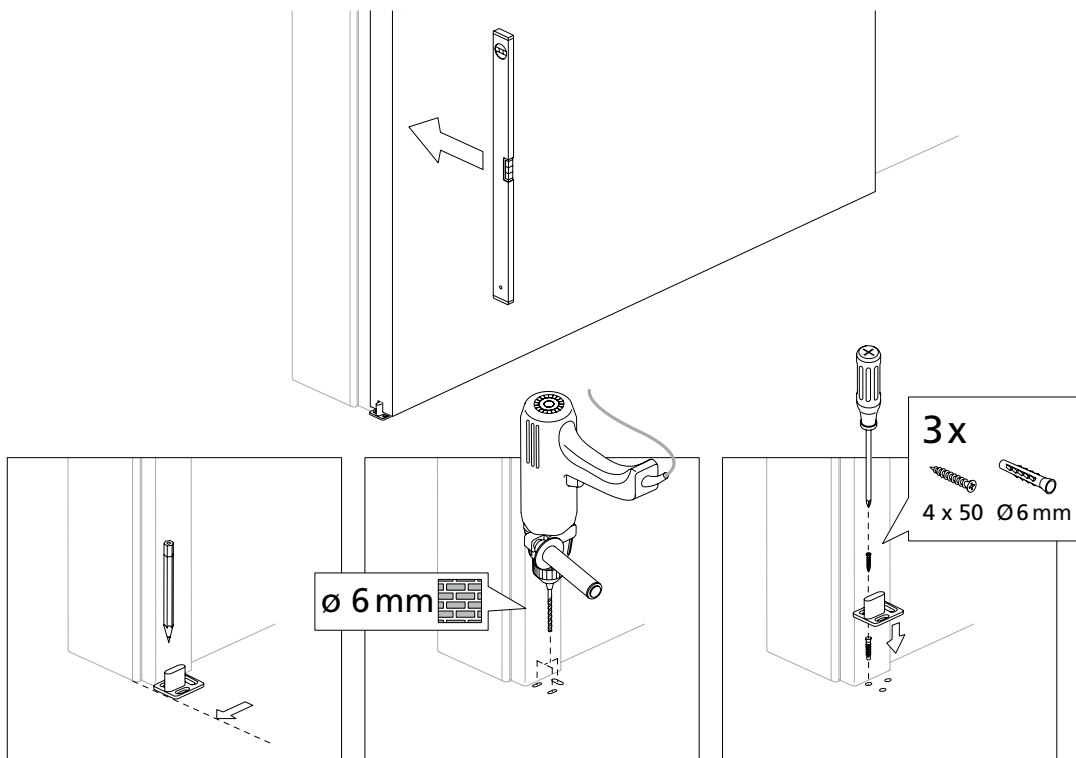

NOTICE DE MONTAGE PORTE COULISSANTE „SYSTEM 40/80“ | SUR L'HUISSERIE

MONTAGEANLEITUNG SCHIEBETÜR „SYSTEM 40/80“ | AUF DER ZARGE

ASSEMBLY INSTRUCTIONS SLIDING DOOR „SYSTEM 40/80“ | ON THE FRAME
NOTICE DE MONTAGE PORTE COULISSANTE „SYSTEM 40/80“ | SUR L'HUISSERIE

9

10

MONTAGEANLEITUNG SCHIEBETÜR „SYSTEM 40/80“ | AUF DER ZARGE

ASSEMBLY INSTRUCTIONS SLIDING DOOR „SYSTEM 40/80“ | ON THE FRAME

NOTICE DE MONTAGE PORTE COULISSANTE „SYSTEM 40/80“ | SUR L'HUISSERIE

11

12

MONTAGEANLEITUNG SCHIEBETÜR „SYSTEM 40/80“ | AUF DER ZARGE