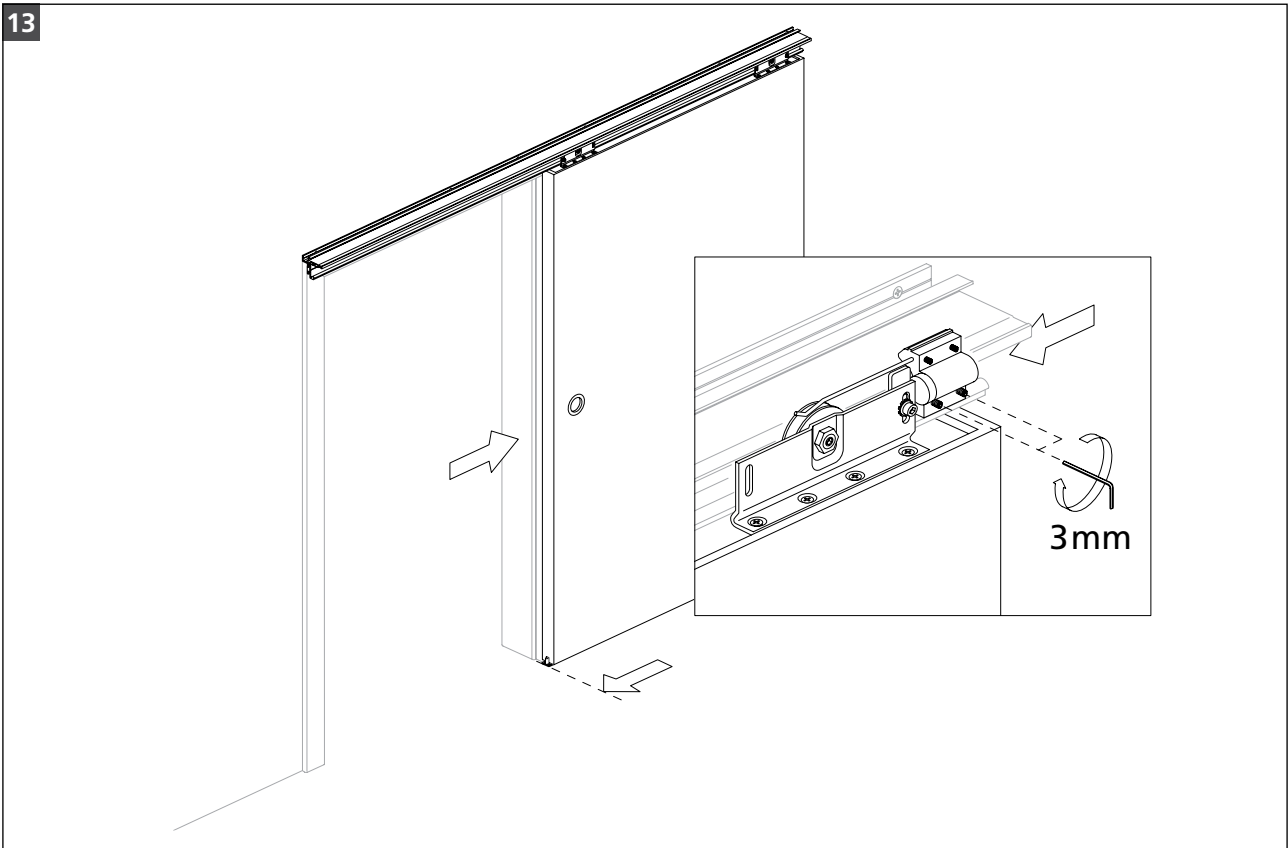

MONTAGEANLEITUNG SCHIEBETÜR „SYSTEM 40/80“ | AUF DER ZARGE

ASSEMBLY INSTRUCTIONS SLIDING DOOR „SYSTEM 40/80“ | ON THE FRAME
NOTICE DE MONTAGE PORTE COULISSANTE „SYSTEM 40/80“ | SUR L'HUISSERIE

13