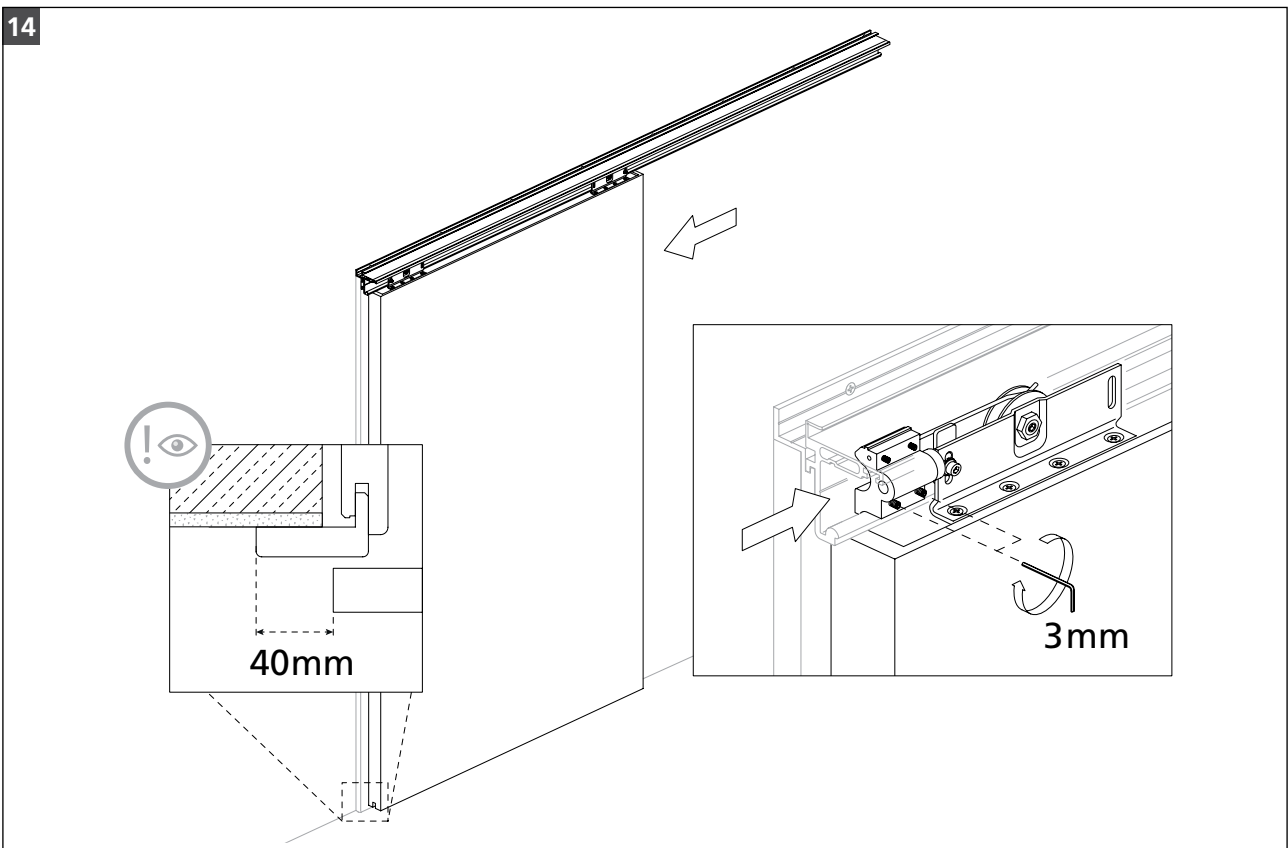

MONTAGEANLEITUNG SCHIEBETÜR „SYSTEM 40/80“ | AUF DER ZARGE

ASSEMBLY INSTRUCTIONS SLIDING DOOR „SYSTEM 40/80“ | ON THE FRAME
NOTICE DE MONTAGE PORTE COULISSANTE „SYSTEM 40/80“ | SUR L'HUISSERIE

13

14