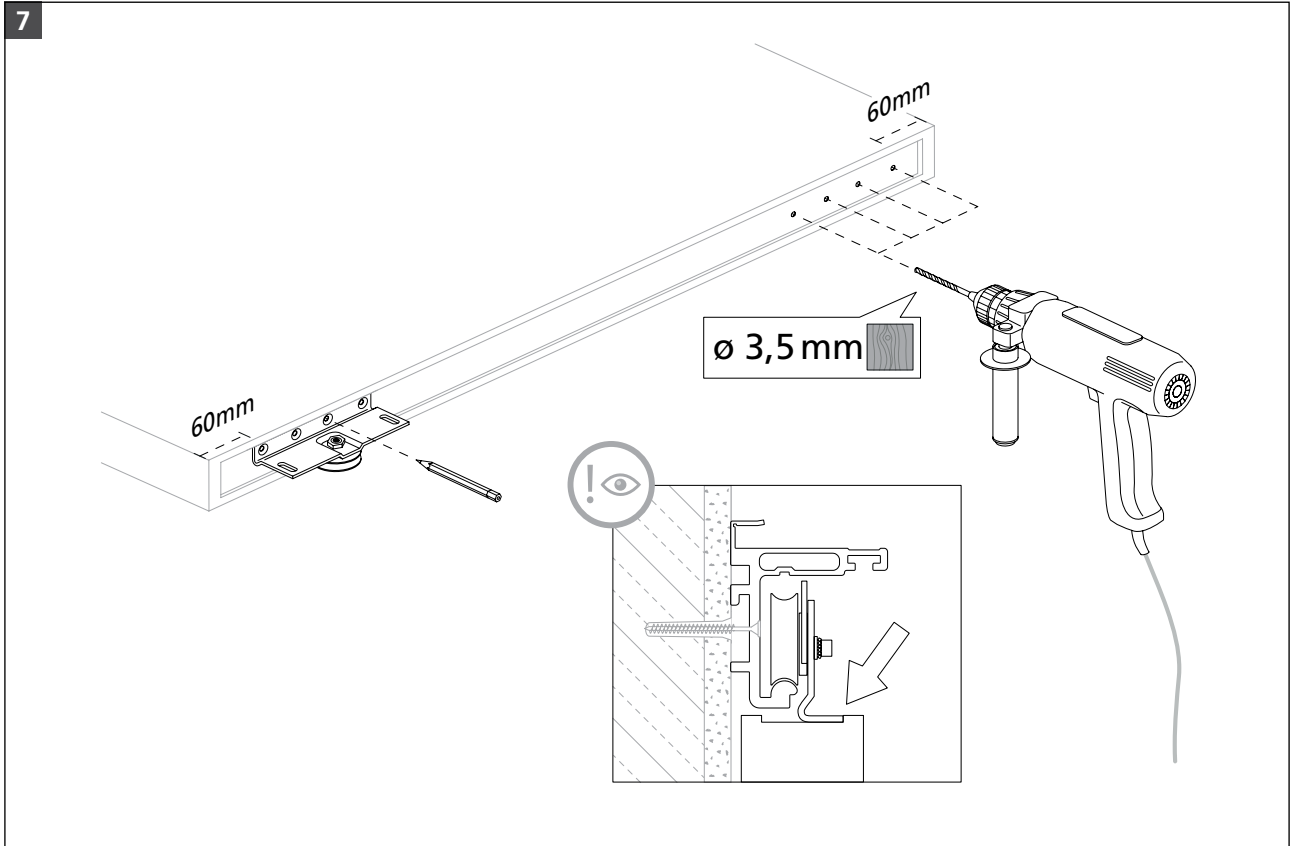

MONTAGEANLEITUNG SCHIEBETÜR „SYSTEM 40/80“ | AUF DER ZARGE

ASSEMBLY INSTRUCTIONS SLIDING DOOR „SYSTEM 40/80“ | ON THE FRAME

NOTICE DE MONTAGE PORTE COULISSANTE „SYSTEM 40/80“ | SUR L'HUISSERIE

MONTAGEANLEITUNG SCHIEBETÜR „SYSTEM 40/80“ | AUF DER ZARGE

ASSEMBLY INSTRUCTIONS SLIDING DOOR „SYSTEM 40/80“ | ON THE FRAME
NOTICE DE MONTAGE PORTE COULISSANTE „SYSTEM 40/80“ | SUR L'HUISSERIE

5

6

MONTAGEANLEITUNG SCHIEBETÜR „SYSTEM 40/80“ | AUF DER ZARGE

ASSEMBLY INSTRUCTIONS SLIDING DOOR „SYSTEM 40/80“ | ON THE FRAME

NOTICE DE MONTAGE PORTE COULISSANTE „SYSTEM 40/80“ | SUR L'HUISSERIE

MONTAGEANLEITUNG SCHIEBETÜR „SYSTEM 40/80“ | AUF DER ZARGE

ASSEMBLY INSTRUCTIONS SLIDING DOOR „SYSTEM 40/80“ | ON THE FRAME
NOTICE DE MONTAGE PORTE COULISSANTE „SYSTEM 40/80“ | SUR L'HUISSERIE