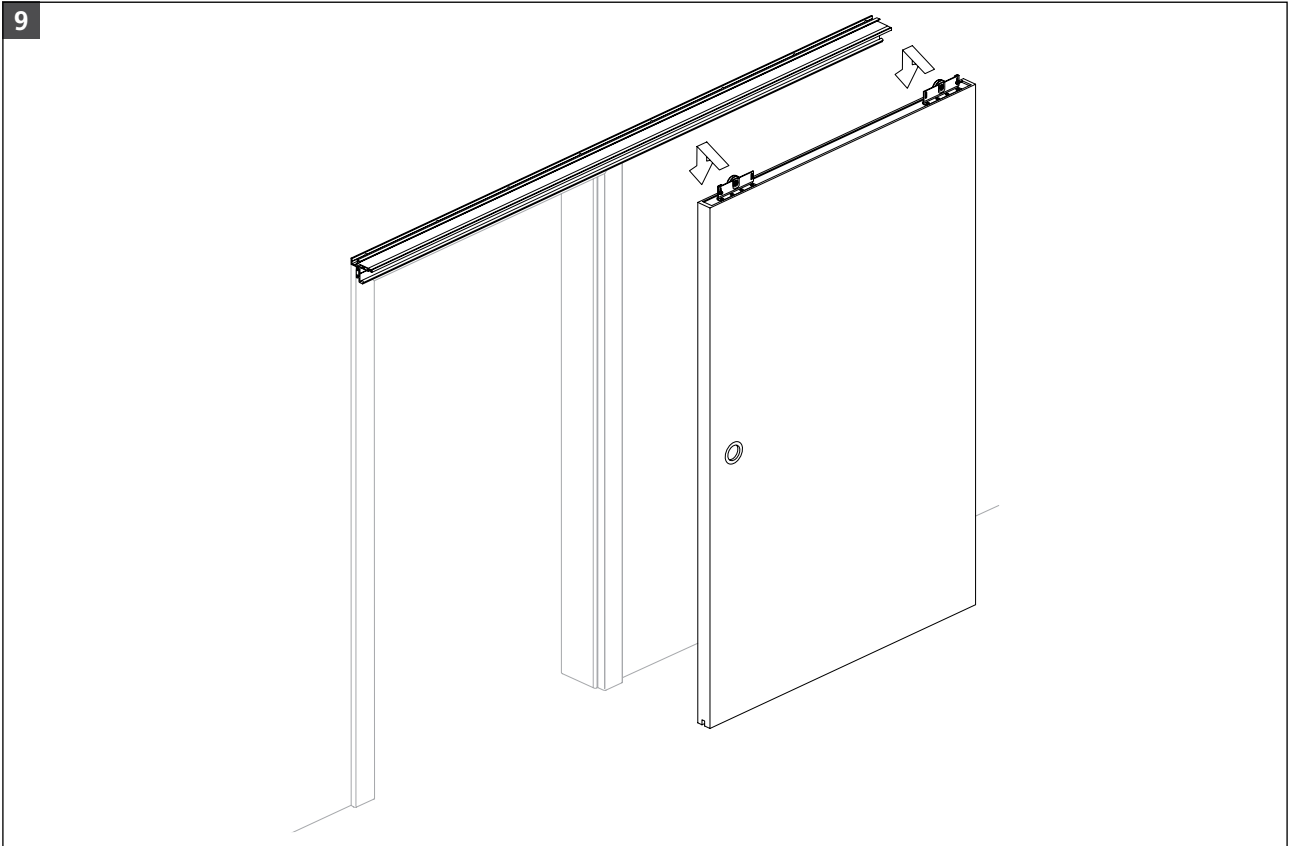

MONTAGEANLEITUNG SCHIEBETÜR „SYSTEM 40/80“ | AUF DER ZARGE

ASSEMBLY INSTRUCTIONS SLIDING DOOR „SYSTEM 40/80“ | ON THE FRAME
NOTICE DE MONTAGE PORTE COULISSANTE „SYSTEM 40/80“ | SUR L'HUISSERIE

9