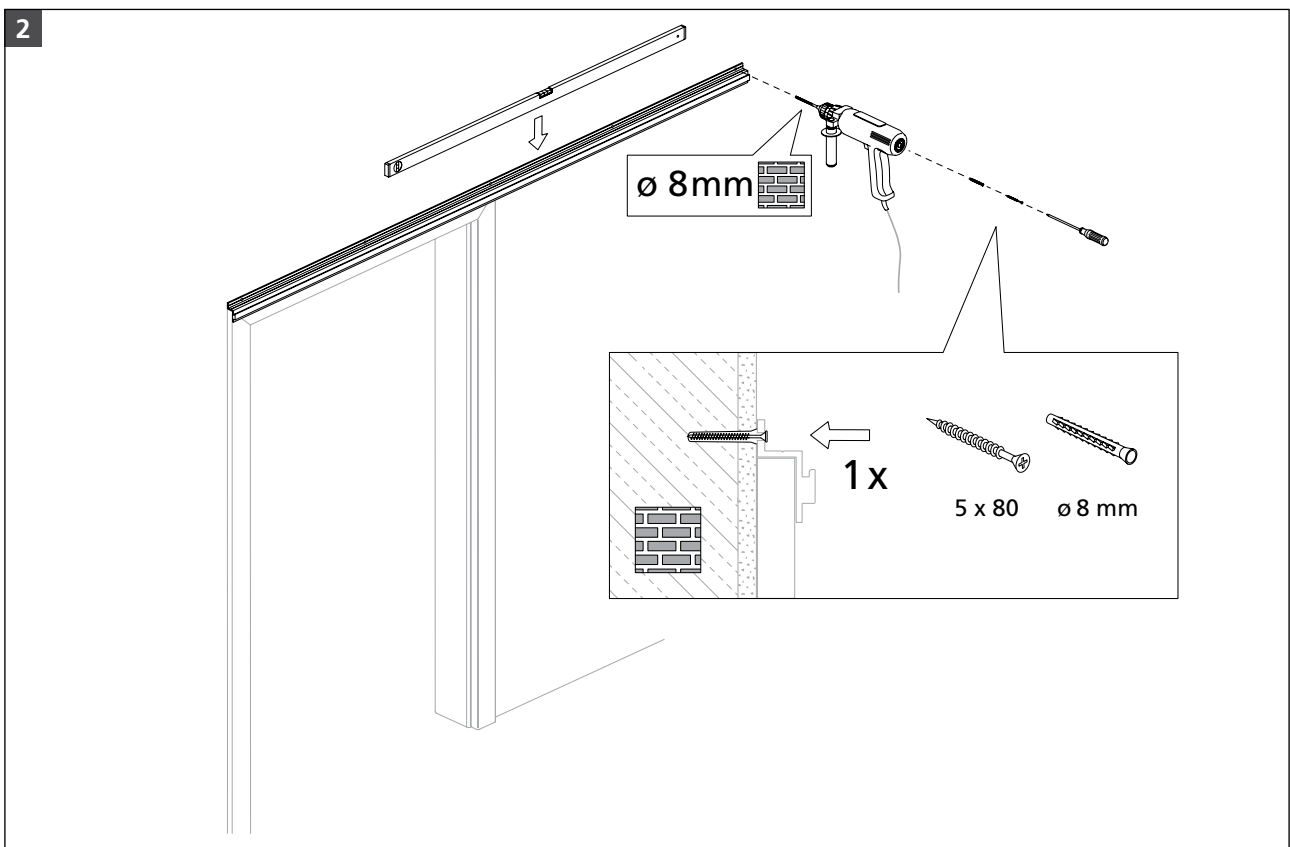

MONTAGEANLEITUNG SCHIEBETÜR „SYSTEM 40/80“

Auf der Zarge

ASSEMBLY INSTRUCTIONS SLIDING DOOR „SYSTEM 40/80“

On the frame

NOTICE DE MONTAGE PORTE COULISSANTE „SYSTEM 40/80“

Sur l' huisserie

MONTAGEANLEITUNG SCHIEBETÜR „SYSTEM 40/80“ | AUF DER ZARGE

ASSEMBLY INSTRUCTIONS SLIDING DOOR „SYSTEM 40/80“ | ON THE FRAME

NOTICE DE MONTAGE PORTE COULISSANTE „SYSTEM 40/80“ | SUR L'HUISSERIE

MONTAGEANLEITUNG SCHIEBETÜR „SYSTEM 40/80“ | AUF DER ZARGE

ASSEMBLY INSTRUCTIONS SLIDING DOOR „SYSTEM 40/80“ | ON THE FRAME
NOTICE DE MONTAGE PORTE COULISSANTE „SYSTEM 40/80“ | SUR L'HUISSERIE