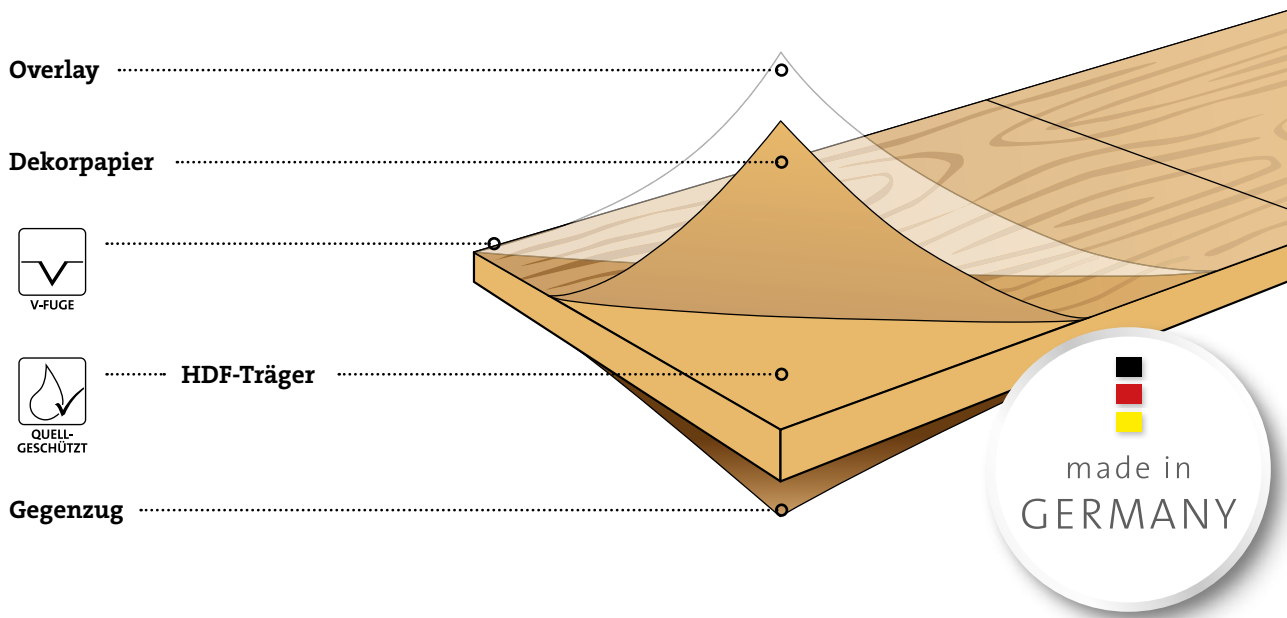

Produktaufbau

Perfekt aufeinander abgestimmt

20 Jahre Garantie – Qualität made in Germany

leicht, sicher und passgenau verlegt

ANTIBAKTERIELL

vermindert die Bildung von Bakterien

FUßBODEN-HEIZUNG

geeignet für warmwassergeführte Systeme

Rutschfest und schwer entflammbar.

EN 14041 : 2004 / AC : 2006	
CE	
17 DOP: THL1017	
ter Hürne GmbH & Co. KG Ramsdorfer Straße 5 46354 Südlohn - Germany	
NB 0766	
Laminatböden EN 13329 Laminate floor coverings EN 13329	
DL PCP	E1 HCHO
Gfl-s1	DS
Bodenbelag nur zur Verlegung in Innenräumen geeignet. Resilient floor covering to be used within a building.