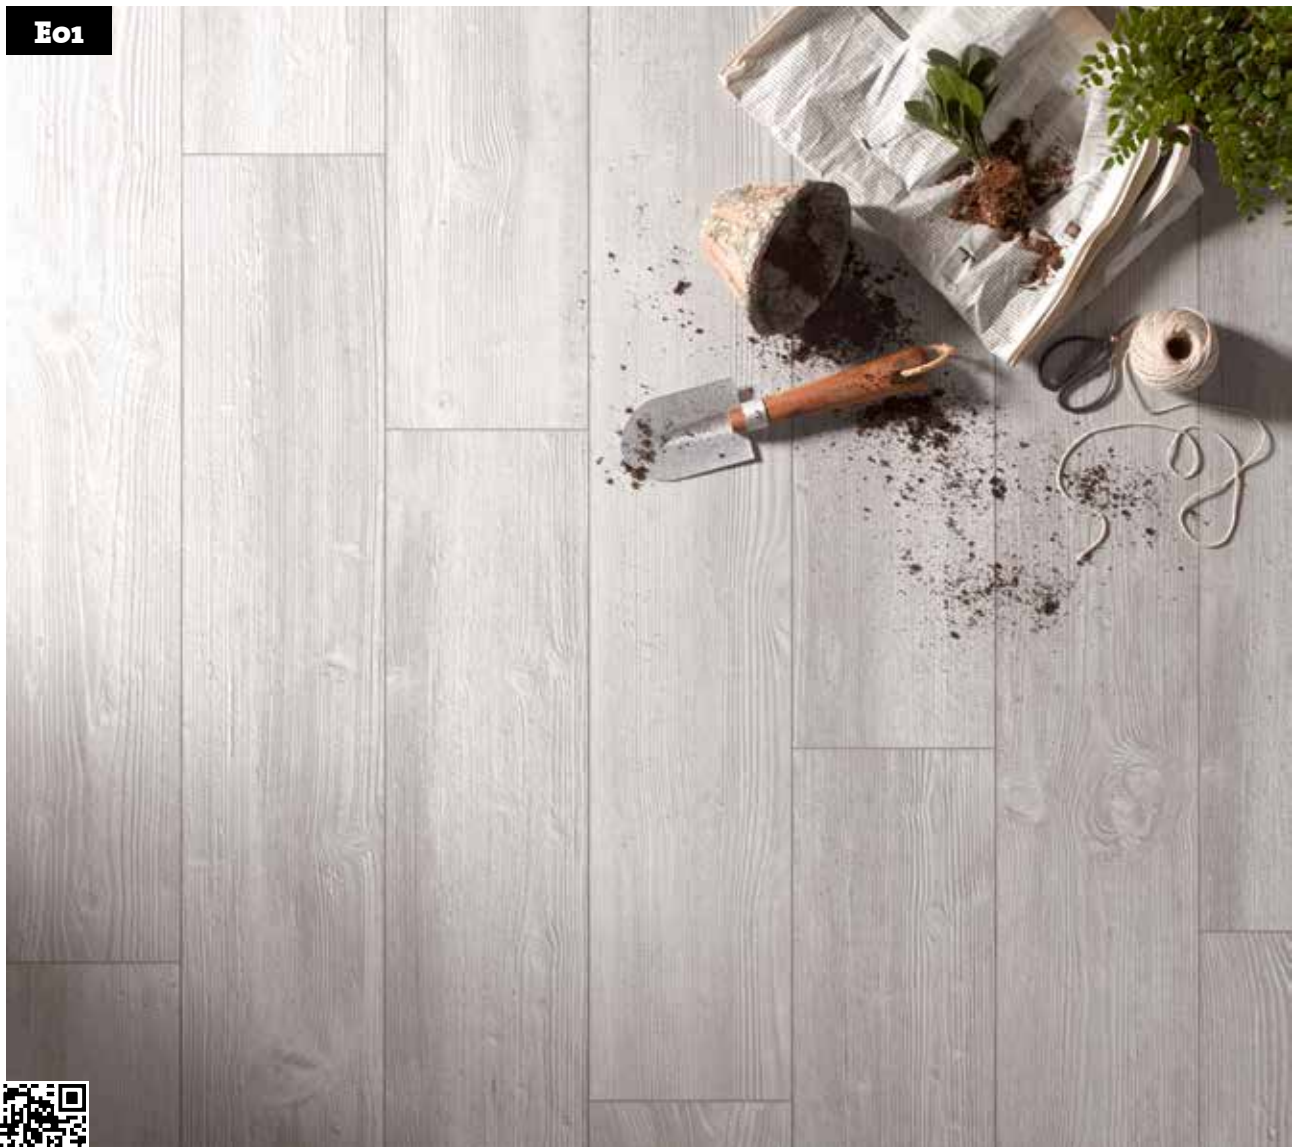

Eiche antik graubraun* | Fischgrät
glatt | matt

Art no.: 1101020847 | 1285 x 242 x 8 mm

Eiche kieselgrau* | Landhausdiele breit
stark-geport | matt

Art no.: 1101020846 | 1285 x 192 x 8 mm

Beton in Holzoptik grauweiß* | Landhausdiele | stark-geport | matt