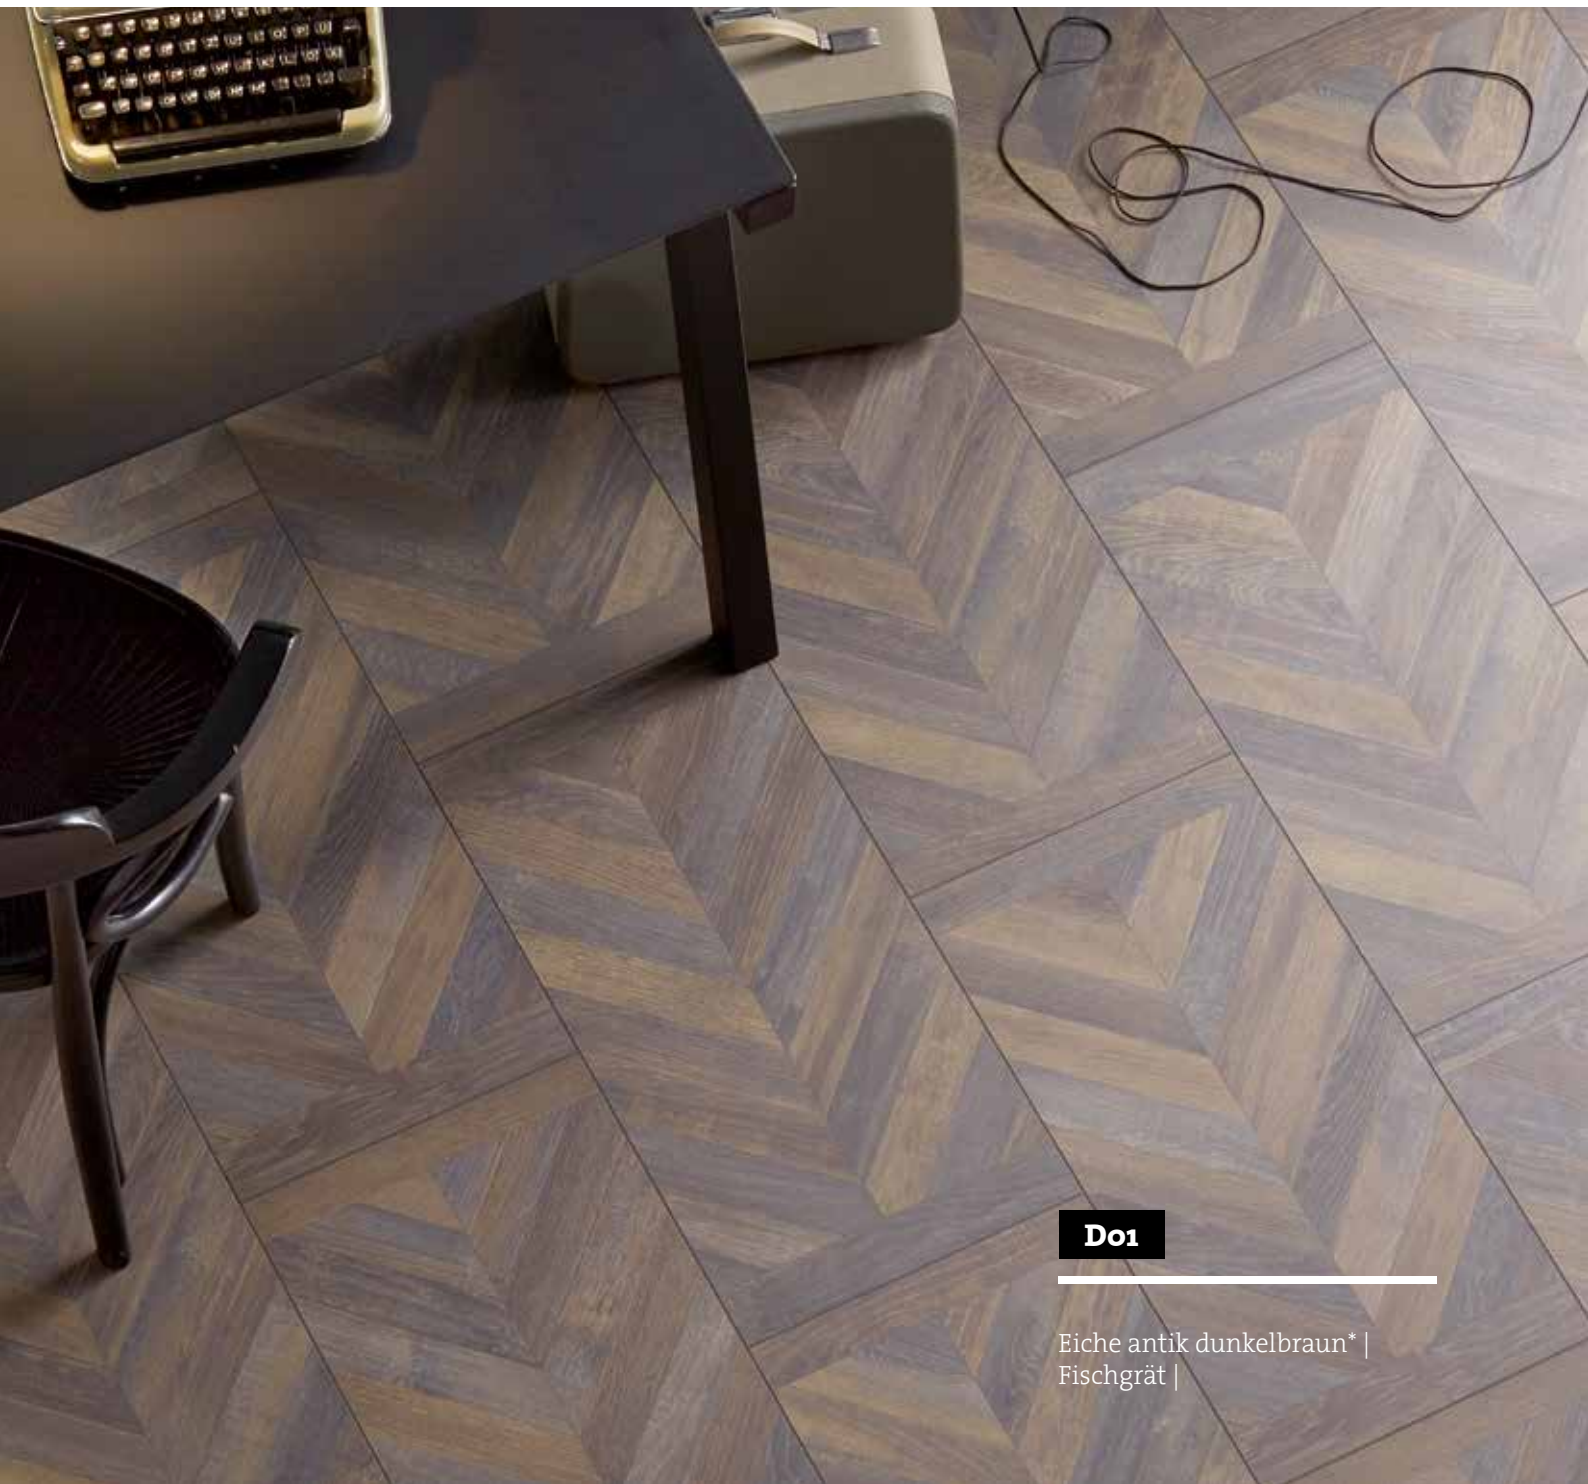

Do1

Eiche antik dunkelbraun* |
Fischgrät |

Zu wissen, wohin es gehen soll. Das Ziel im Blick haben und den ersten Schritt gehen. Nicht zögern, sondern die Entschlossenheit spüren. Sich der Herausforderung stellen. Die Momente des Erfolgs aufnehmen und erst dann loslassen, wenn er sich gesetzt hat. Genießen, verweilen und versinken in dieses Gefühl.

Wir wissen um unsere individuellen Stärken, die wir für unseren persönlichen Anspruch wirkungsvoll einsetzen.

Unser Erfolg, unser tatkräftiger Einsatz und unsere Leidenschaft sind der Schlüssel für unsere Balance. Die Balance, die wir für unser Lebensgefühl und unsere Wohlfühlmomente benötigen.

Die Laminatböden der Courage Line sind starke, dunkle Farben mit kontrastierenden Elementen. Sie erzeugen eine klassische, edle Wirkung, deren Akzente im Wohnambiente ihre volle Entfaltung genießen.