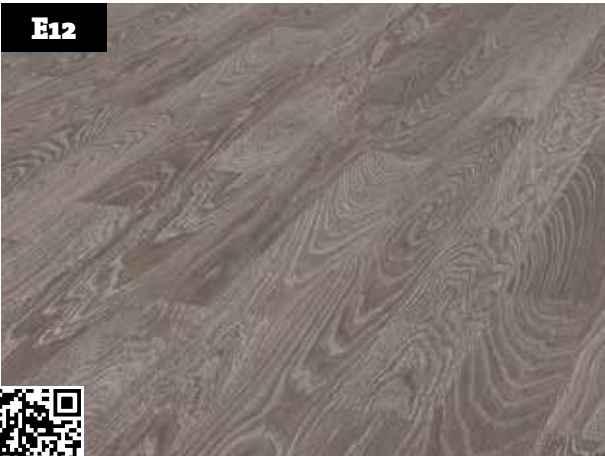

Art no.: 1101020852 | 2400 x 242 x 10 mm

Kiefer grau* | Lange Landhausdielen
synchron-sägerau-gealtert | matt

E12

Art no.: 1101020843 | 1285 x 192 x 8 mm

Eiche anthrazit* | Schiffsboden 2-Stab
linear-gebürstet | matt