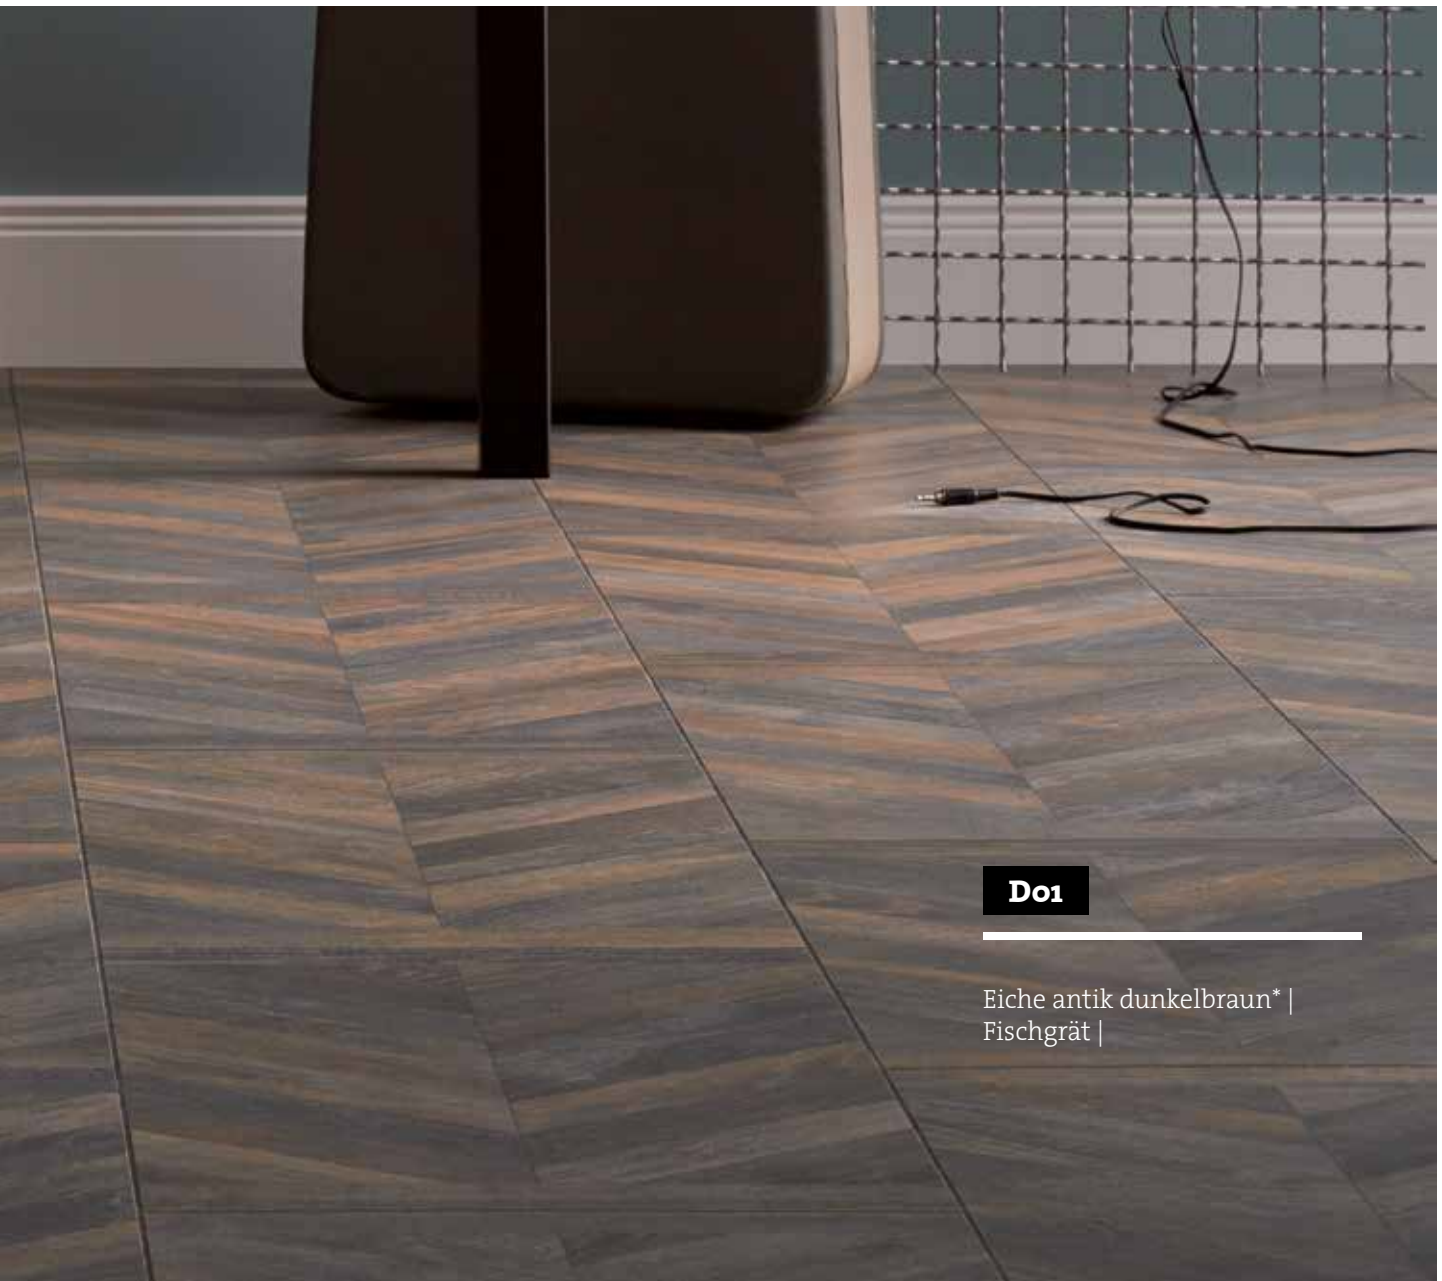

D01

Eiche antik dunkelbraun* |
Fischgrät |

Courage Line