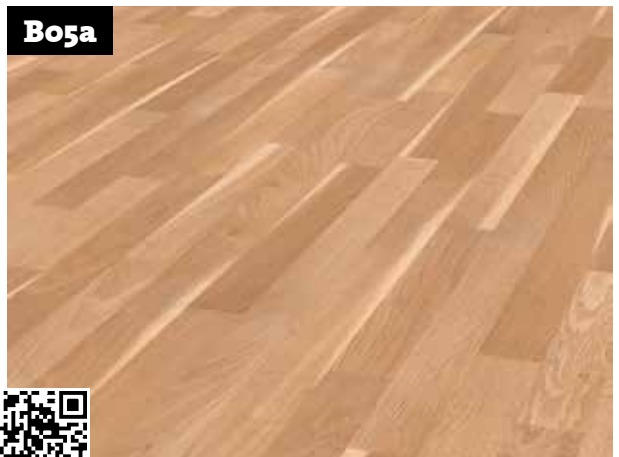

Art no.: 1101020832 | 1285 x 192 x 8 mm

Eiche splintbeige* | Schiffsboden 3-Stab
stark-geport | matt