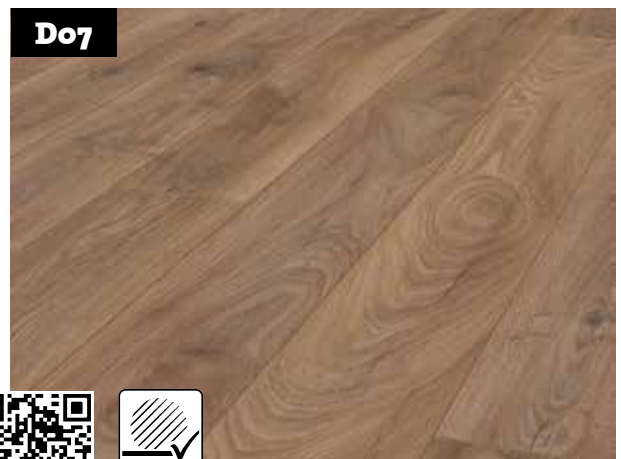

Do7

SYNCHRON

Art no.: 1101020841 | 2000 x 192 x 10 mm

Eiche schilfbraun* | Lange Landhausdiele
synchron-gealtert | seidenmatt