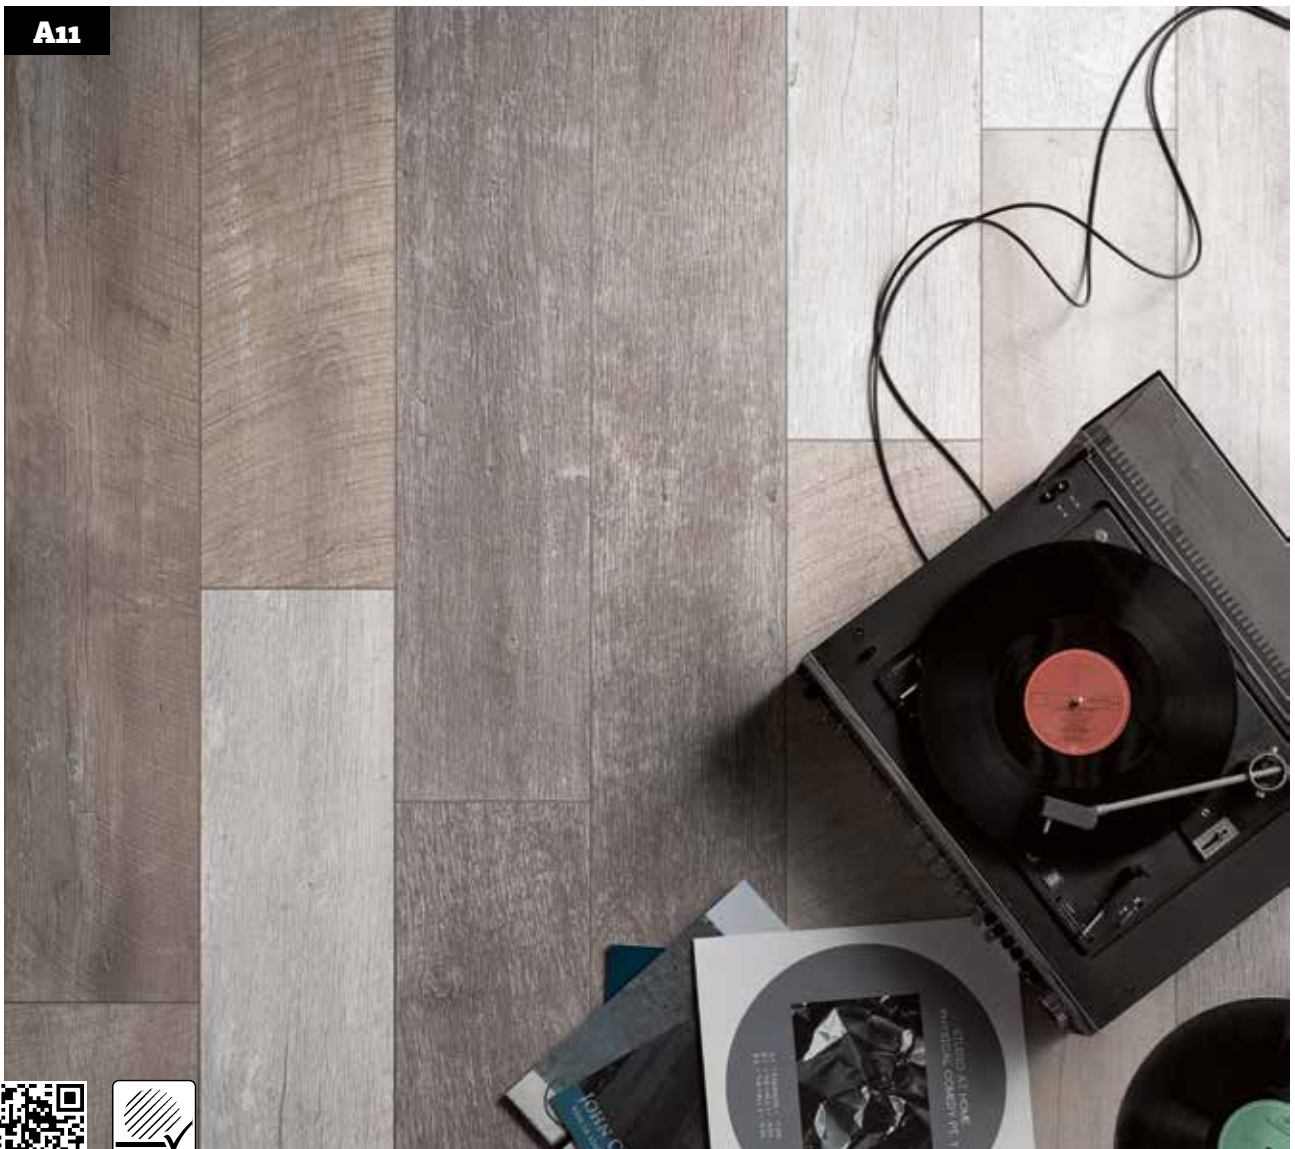

A11

SYNCHRON

Art no.: 1101020820 | 1285 x 192 x 8 mm

Altholz vario* | Landhausdiele | synchron-sägerau-gealtert | matt