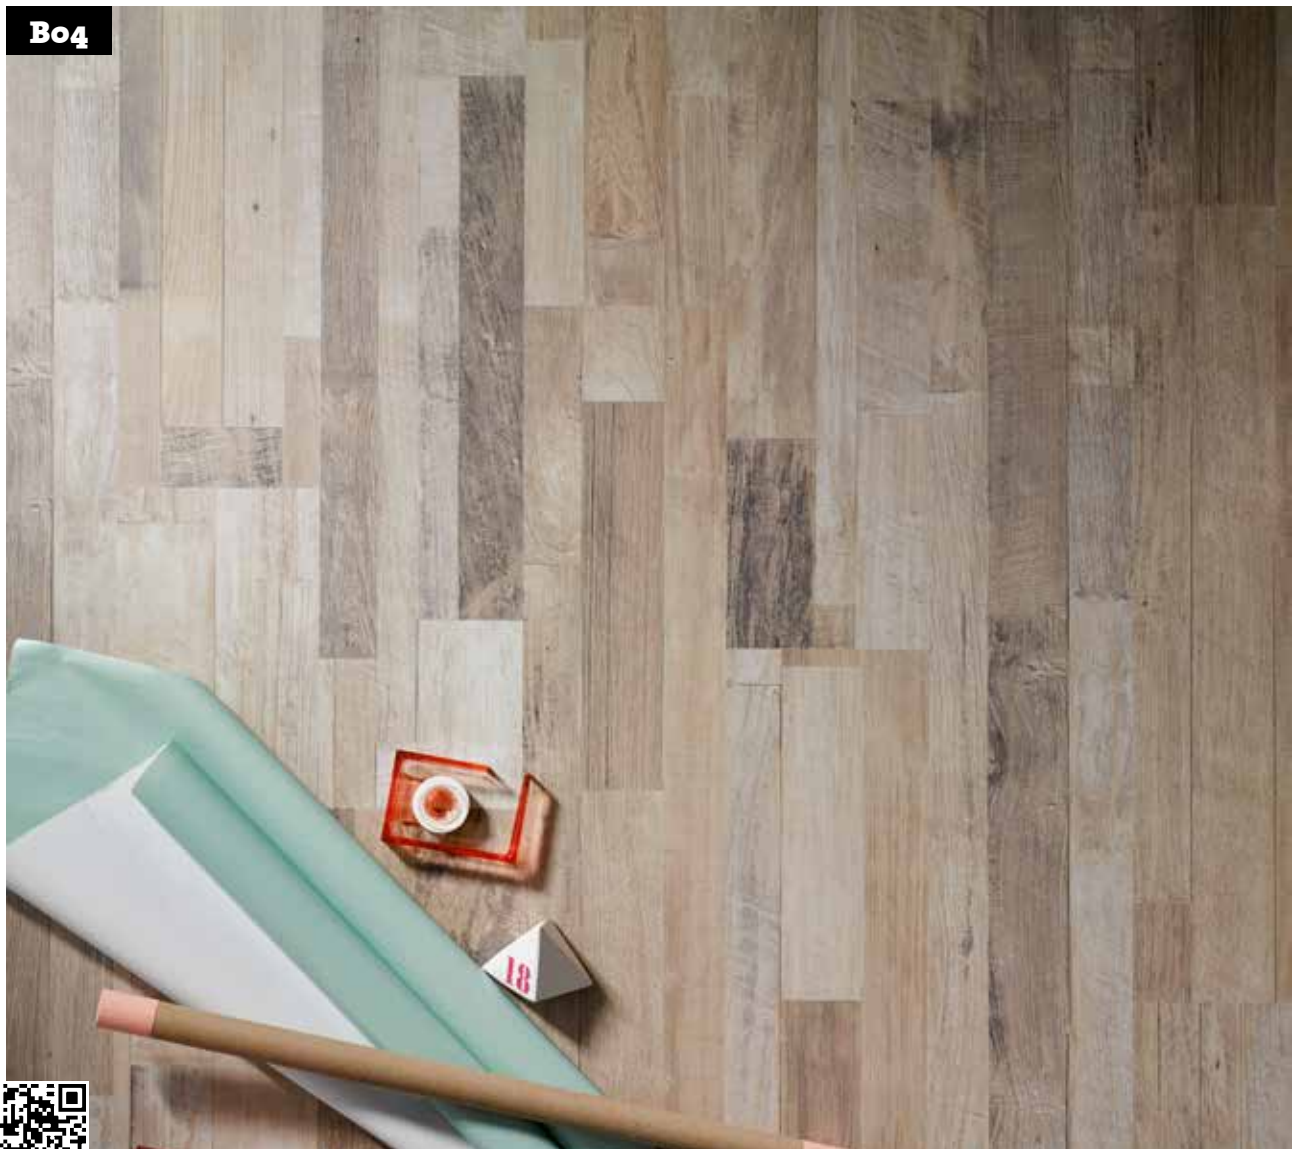

B04

Art no.: 1101020824 | 1285 x 192 x 8 mm

Altholz-Mix beige* | Mehrstab | linear-gebürstet | matt