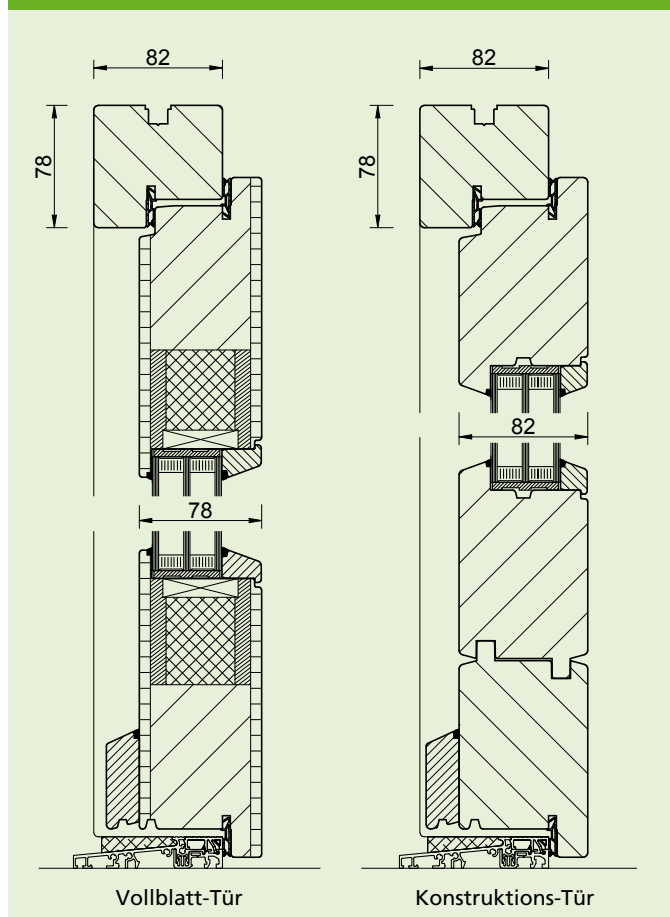

*Gerne nach Hause kommen!
Viel Tageslicht sorgt für
das Wohlbefinden von
Körper und Geist ...*

Das neue Holz-Haustür-System im Detail

Ausführung:	Vollblatt-Tür / Konstruktions-Tür
Bautiefe:	Rahmen 82 mm, Flügel 78 mm / Rahmen und Flügel 82 mm (bei Konstruktion)
Anzahl Dichtungen:	2
Verglasung:	3-fach-Isolierglas Ug 0,6 W/m²K und warmer Kante
Wärmedämm- wert:	bis zu 0,86* W/m²K
Holzarten:	Kiefer und Meranti (Aktion) plus Fichte, Lärche und Eiche (Haustürkatalog)
Oberfläche Holz:	4-Schicht-Systemaufbau Farben nach Kneer-Südfenster-Farbkarte
Beschläge:	Mehrfach-Verriegelung mit Automatik- funktion, ohne E-Öffner Profilzylinder mit Not- und Gefahrenfunktion, mit 5 Schlüsseln 3 Stück 3-teilige Bänder
Größe:	max. 1150 x 2250 mm min. 980 x 1980 mm