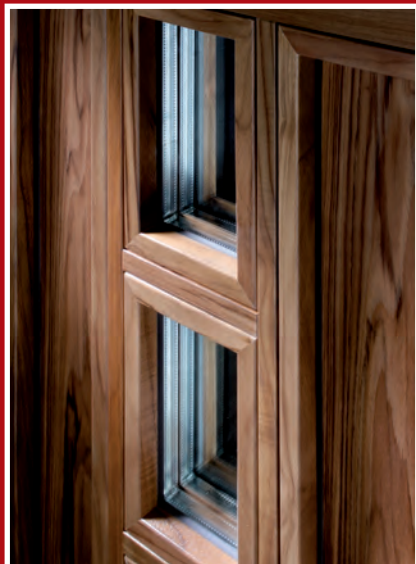

Flächenbündige Glasleisten
innen bewirken ein schlichtes
gradliniges Design.

Völlig verdeckt liegende Bänder
stören die perfekte Innenoptik
nicht.