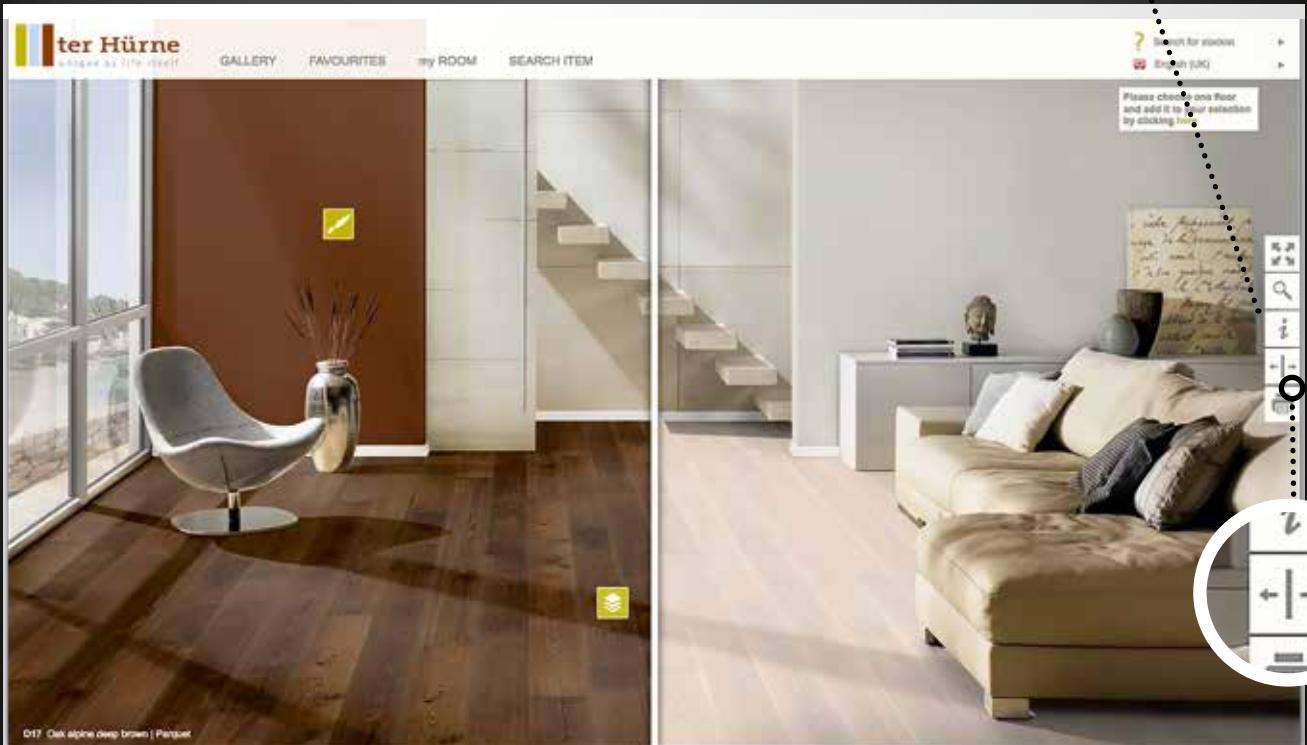

Product information

FLOOR

D17 Oak alpine deep brown expressive plank

Parquet
STRAIGHT COLLECTION

► Alternative

Product details

Article no.: 1101010685

Product group:	Parquet	Further product properties:	Aqua protected
Product name:	Oak alpine deep brown plank	Groove:	round bevel 4-sided
Profile/Design:	plank	Connection techniques:	CLICK&EASY
Surface structure:	sculptured/brushed/coloured/natural oil-treated	Warranty (years):	30
Gloss:	—	Surface no. / Decor / Design:	1555
Board dimension:	Thickness (mm): 13	Packing unit:	Contents per box (piece): 7
	Length (mm): 2390		Contents per box (m²): 3.346
	Width (mm): 200		Weight of box (kg): 22

► Add combination to watch list

► Calculate amount

Colour reproductions are not binding. *Reproduction wood/stone.

D

[www.terhuerne.de/
raumstudio](http://www.terhuerne.de/raumstudio)

GB

[www.terhuerne.de/
roomstudio](http://www.terhuerne.de/
roomstudio)

F

[www.terhuerne.de/
studio-virtuel](http://www.terhuerne.de/
studio-virtuel)