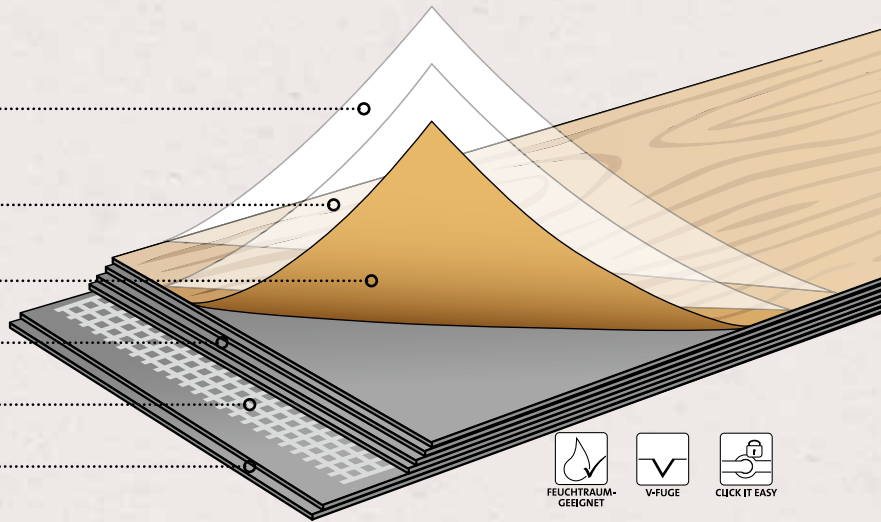

FEUCHTRAUM-GEEIGNET

V-FUGE

CLICK IT EASY

ANTISTATISCH

RUTSCHFEST

ANTIBAKTERIELL

Transparente, strapazierfähige
PU-Vergütungsschicht

Transparente Nutzschrift
mit eingepresster Struktur

STRUKTUR

Bedruckte Dekorschicht

Vinyl-Trägerschicht

QUELLGESCHÜTZT

HDF-Trägerplatte

TRITTSCHALLDÄMMUNG

Kork-Trittschalldämmung