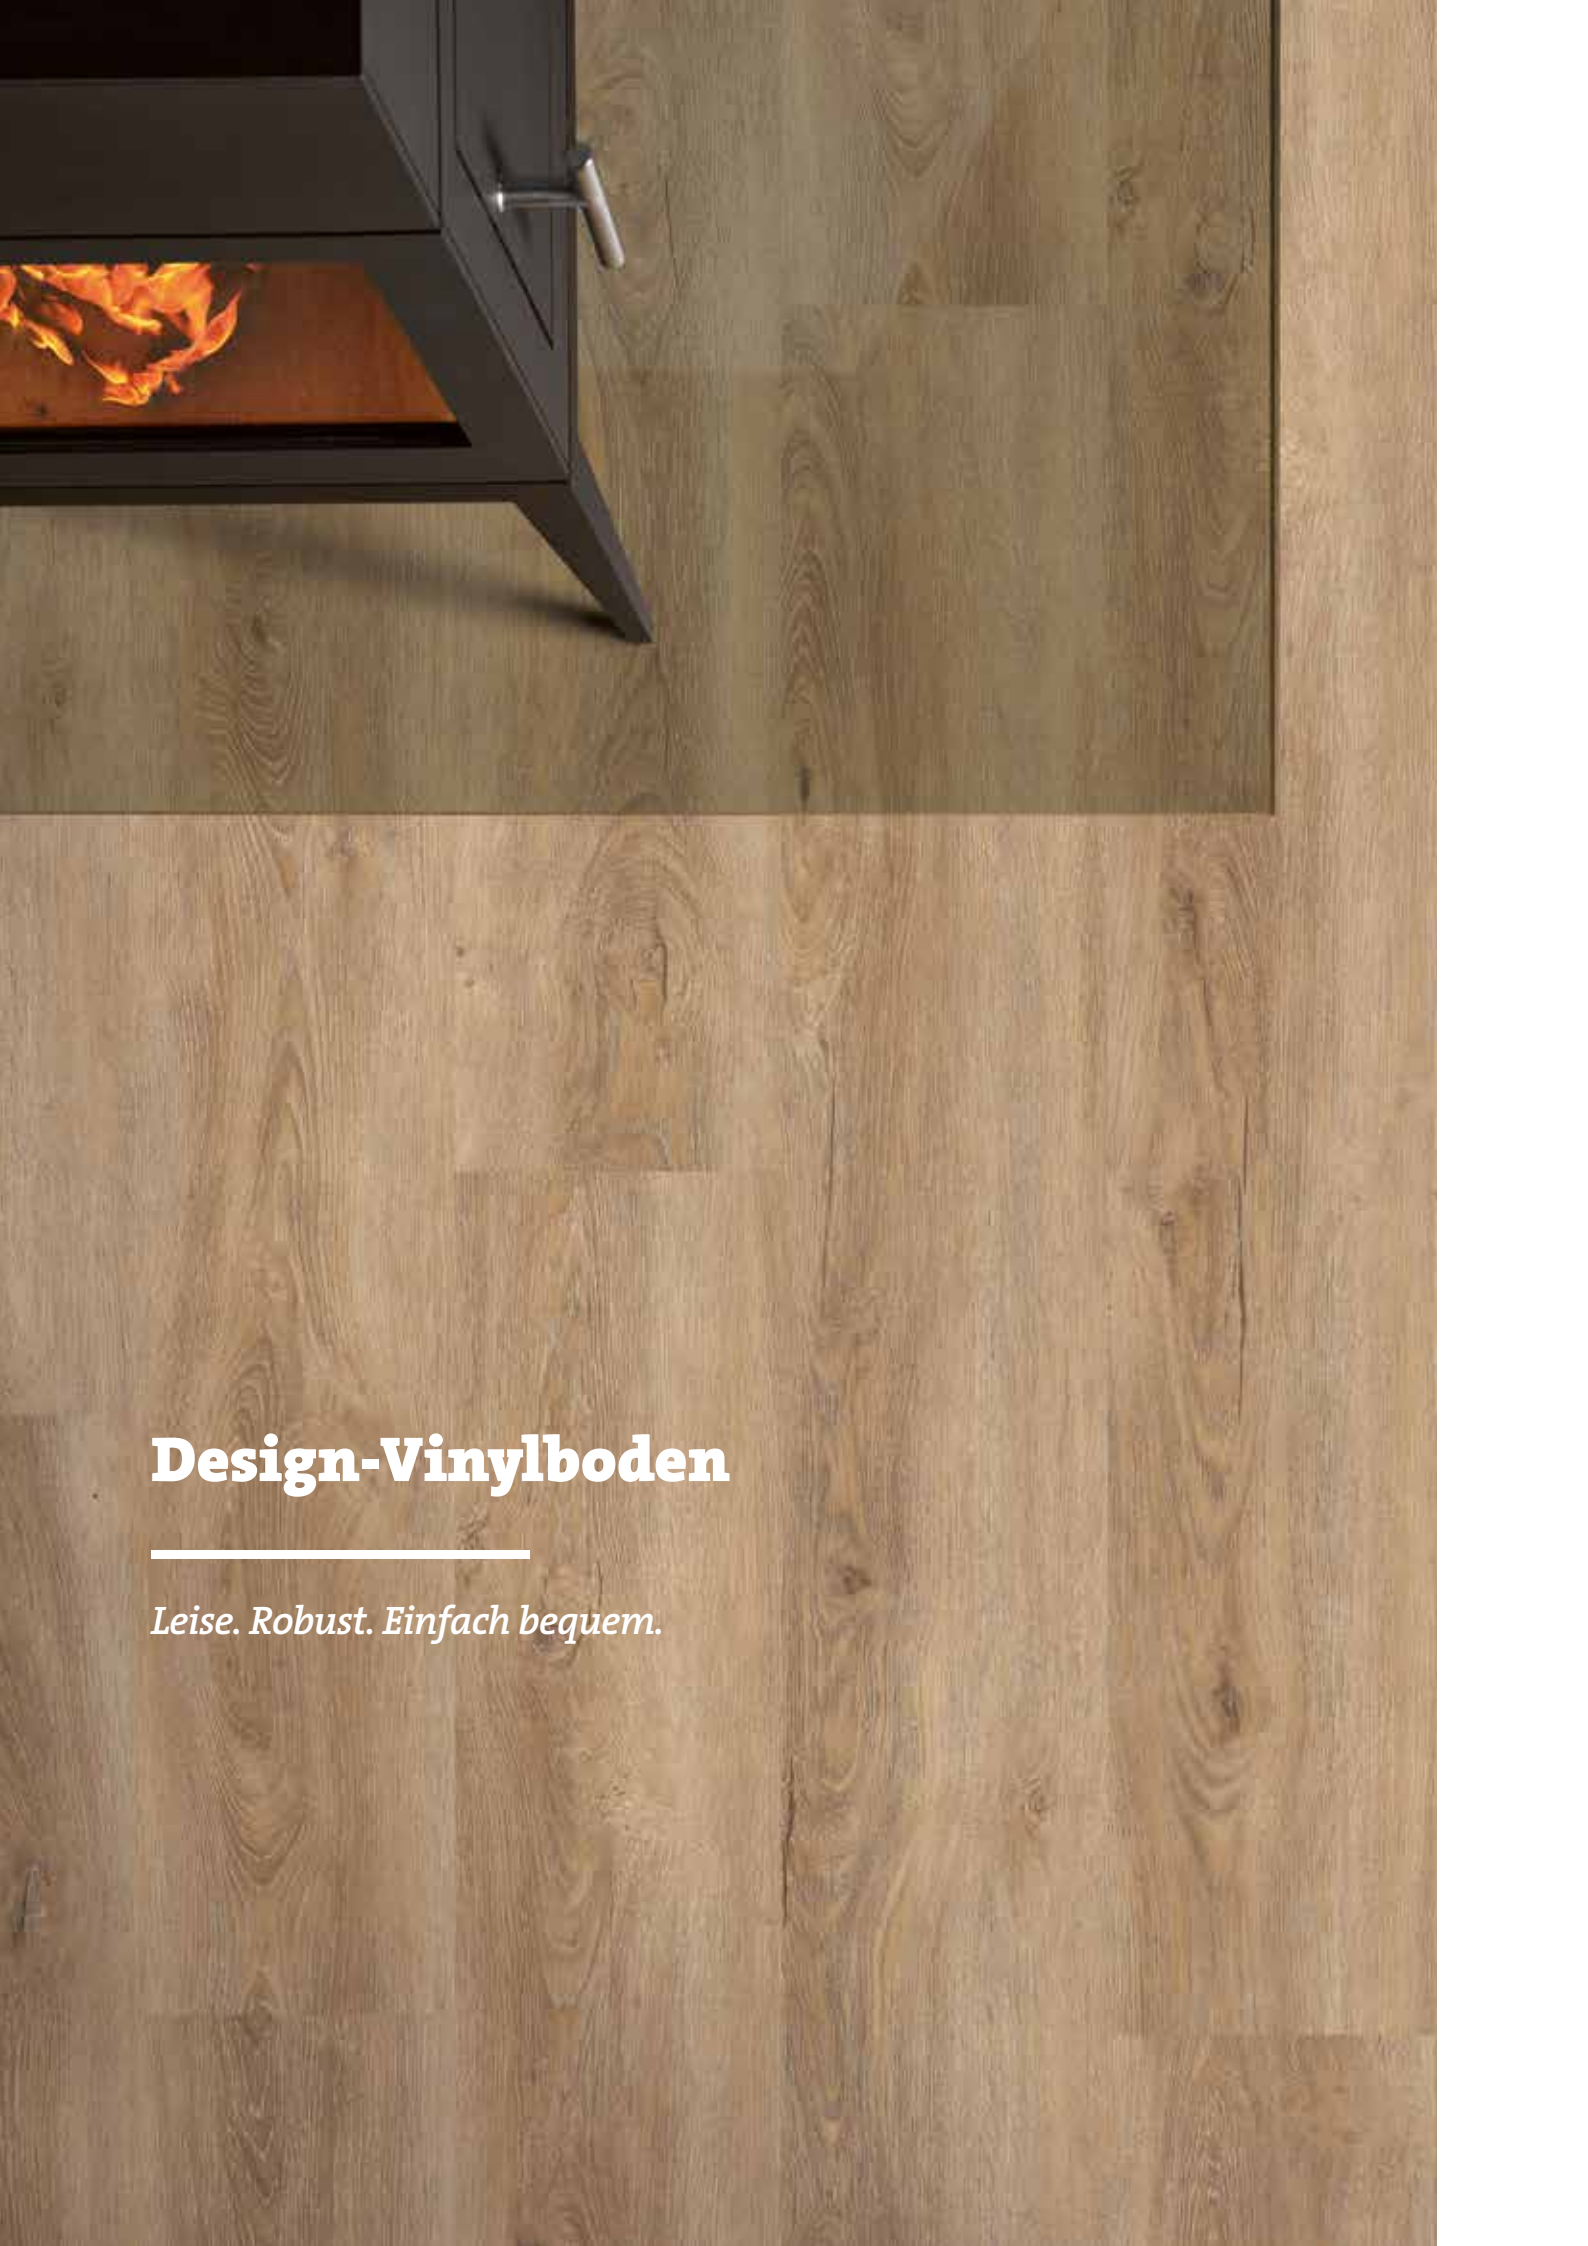

Design-Vinylboden

Leise. Robust. Einfach bequem.

Technik

Das macht unsere Qualität aus

Produktaufbau	20-21
Verbindung CLICKitEASY	22
Fugen	23
Formate & Ausführungen	24-27
Oberflächenstrukturen	28-29