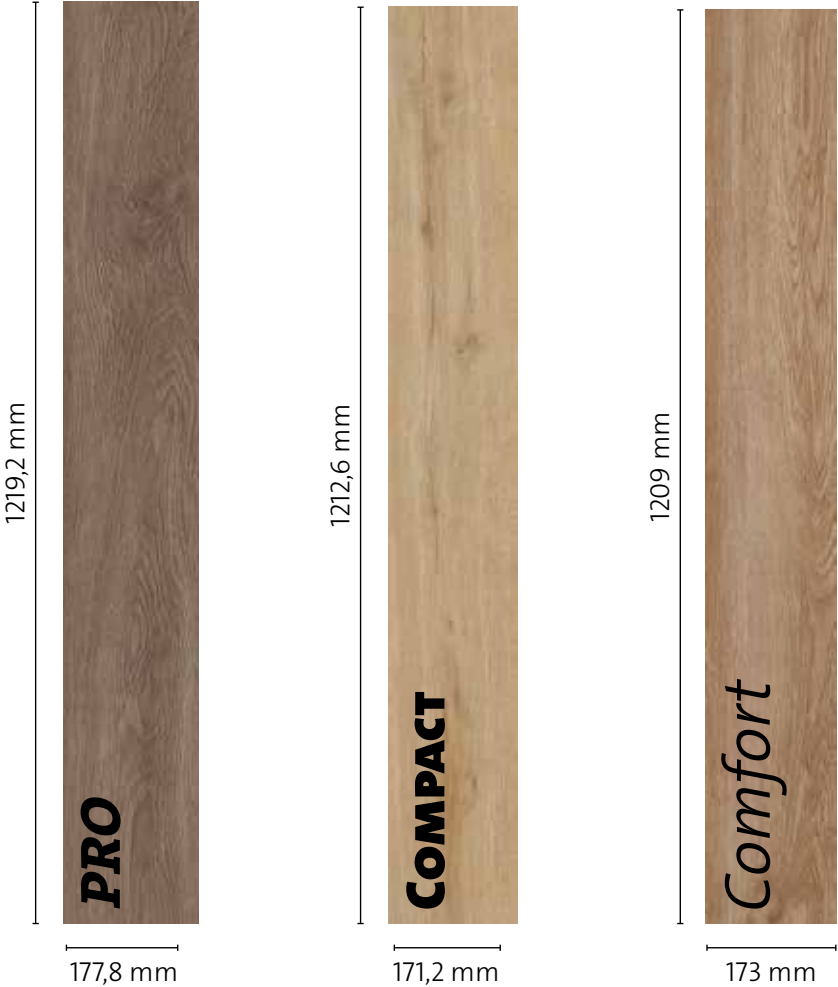

①
*Lange
Landhausdielen*

Formate & Ausführungen

Beeinflussende Raumwirkung

②
Landhausdiele

③
Fliese & Fischgrät

PRO

Jo1 | Stein Lucca weiß | Naturstein

914,4 mm

PRO

457,2 mm

907,8 mm

COMPACT

450,6 mm

Oberflächenstrukturen

Fühlen, was gefällt.

Alle Design-Vinylboden-Dekore zeichnen sich durch natürliche Farben und harmonische Verläufe und Maserungen aus. Um diesen lebendigen Ausdruck optisch und haptisch zu unterstreichen, verfügen unsere Produktlinien PRO und COMPACT über 13 verschiedene Strukturen. Alle COMFORT-Designs verfügen über eine elegante gebürstete Oberfläche, die wir eigens für diese Linie kreiert haben.