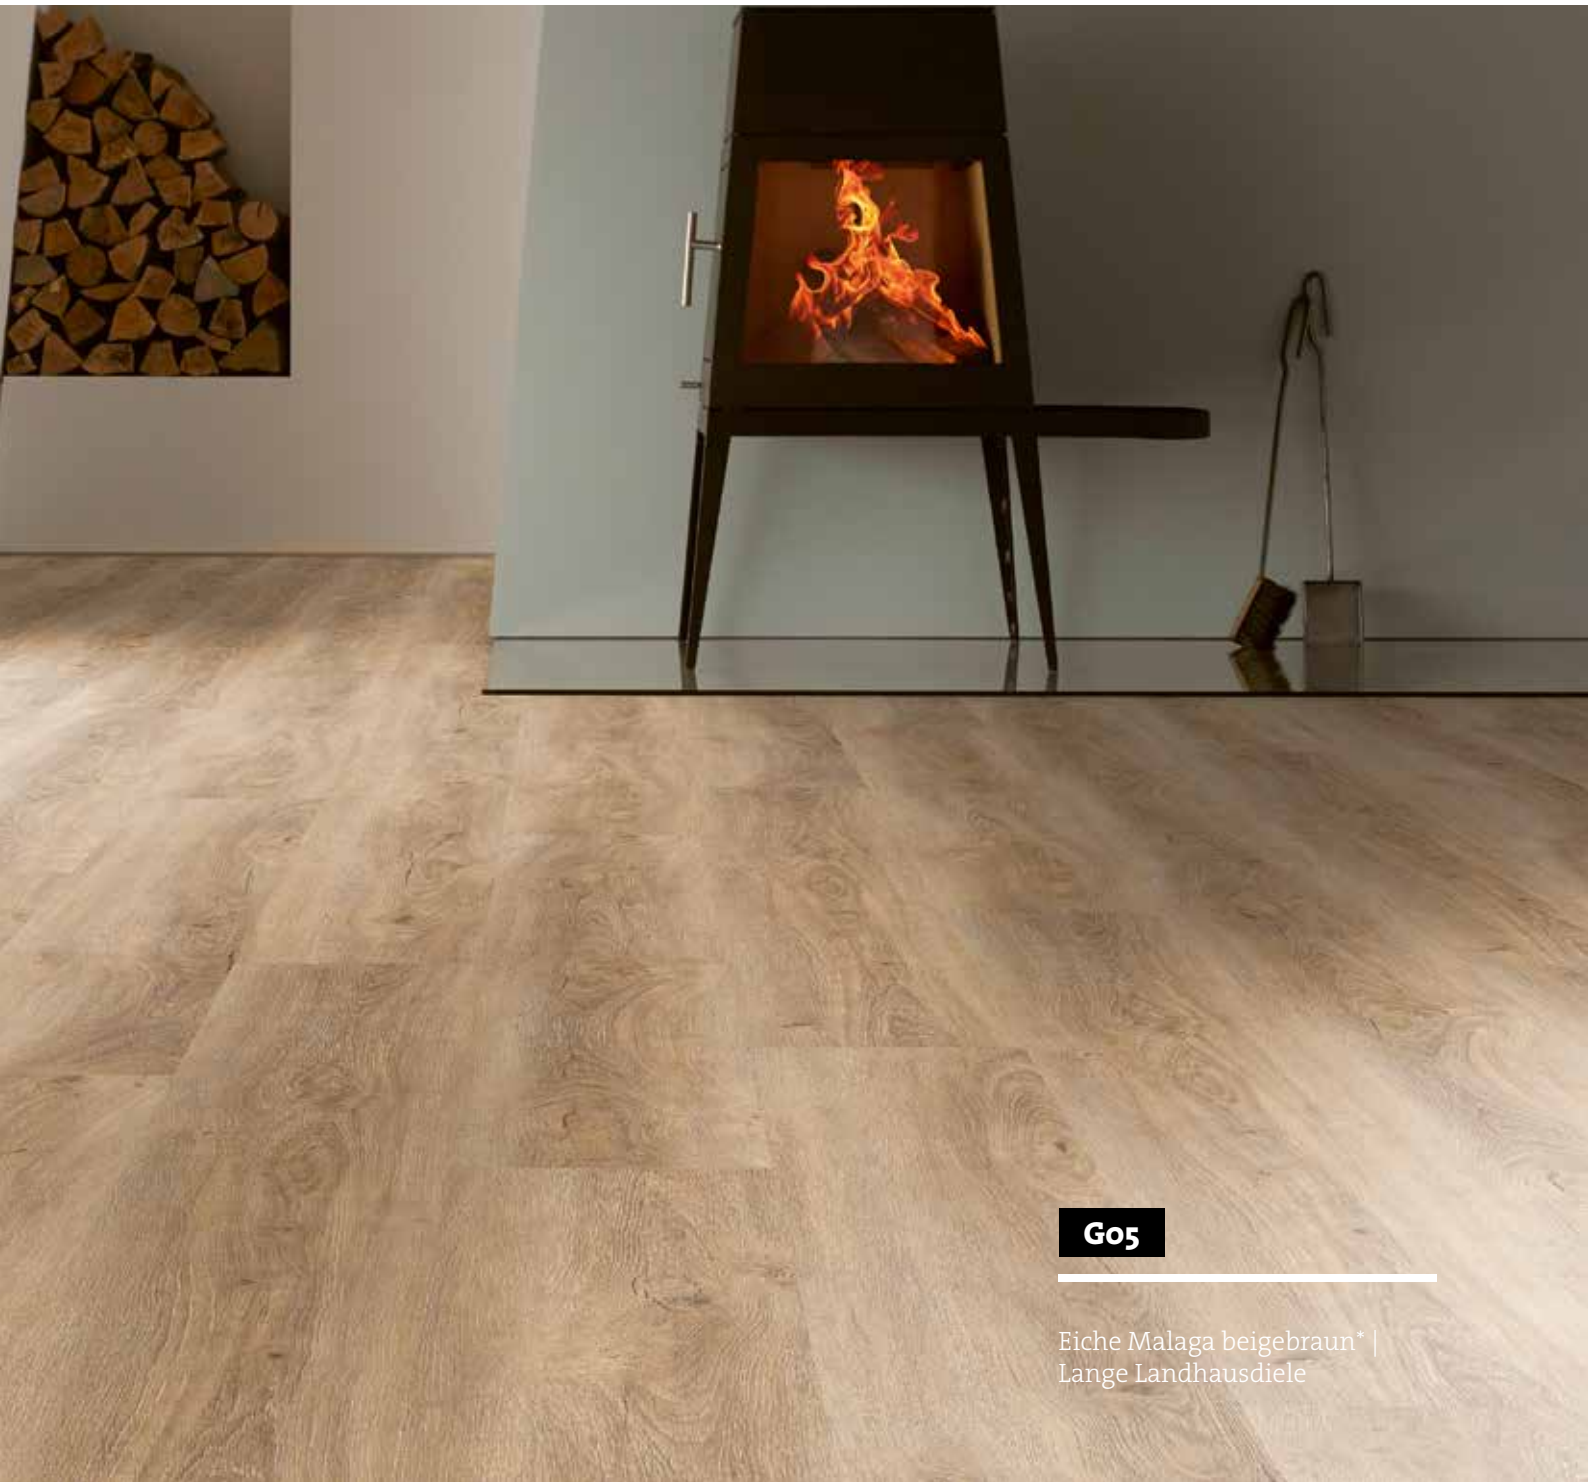

Fo8

Pro: 1101210009 | 1219,2 x 177,8 x 2,5 mm
Compact: 1101190040 | 1212,6 x 171,2 x 5 mm
Comfort: 1101200140 | 1209 x 173 x 9,1 mm

Stein Medina grau* | Landhausdiele

Pure Choice

Bright Choice

beigebraun & freundlich