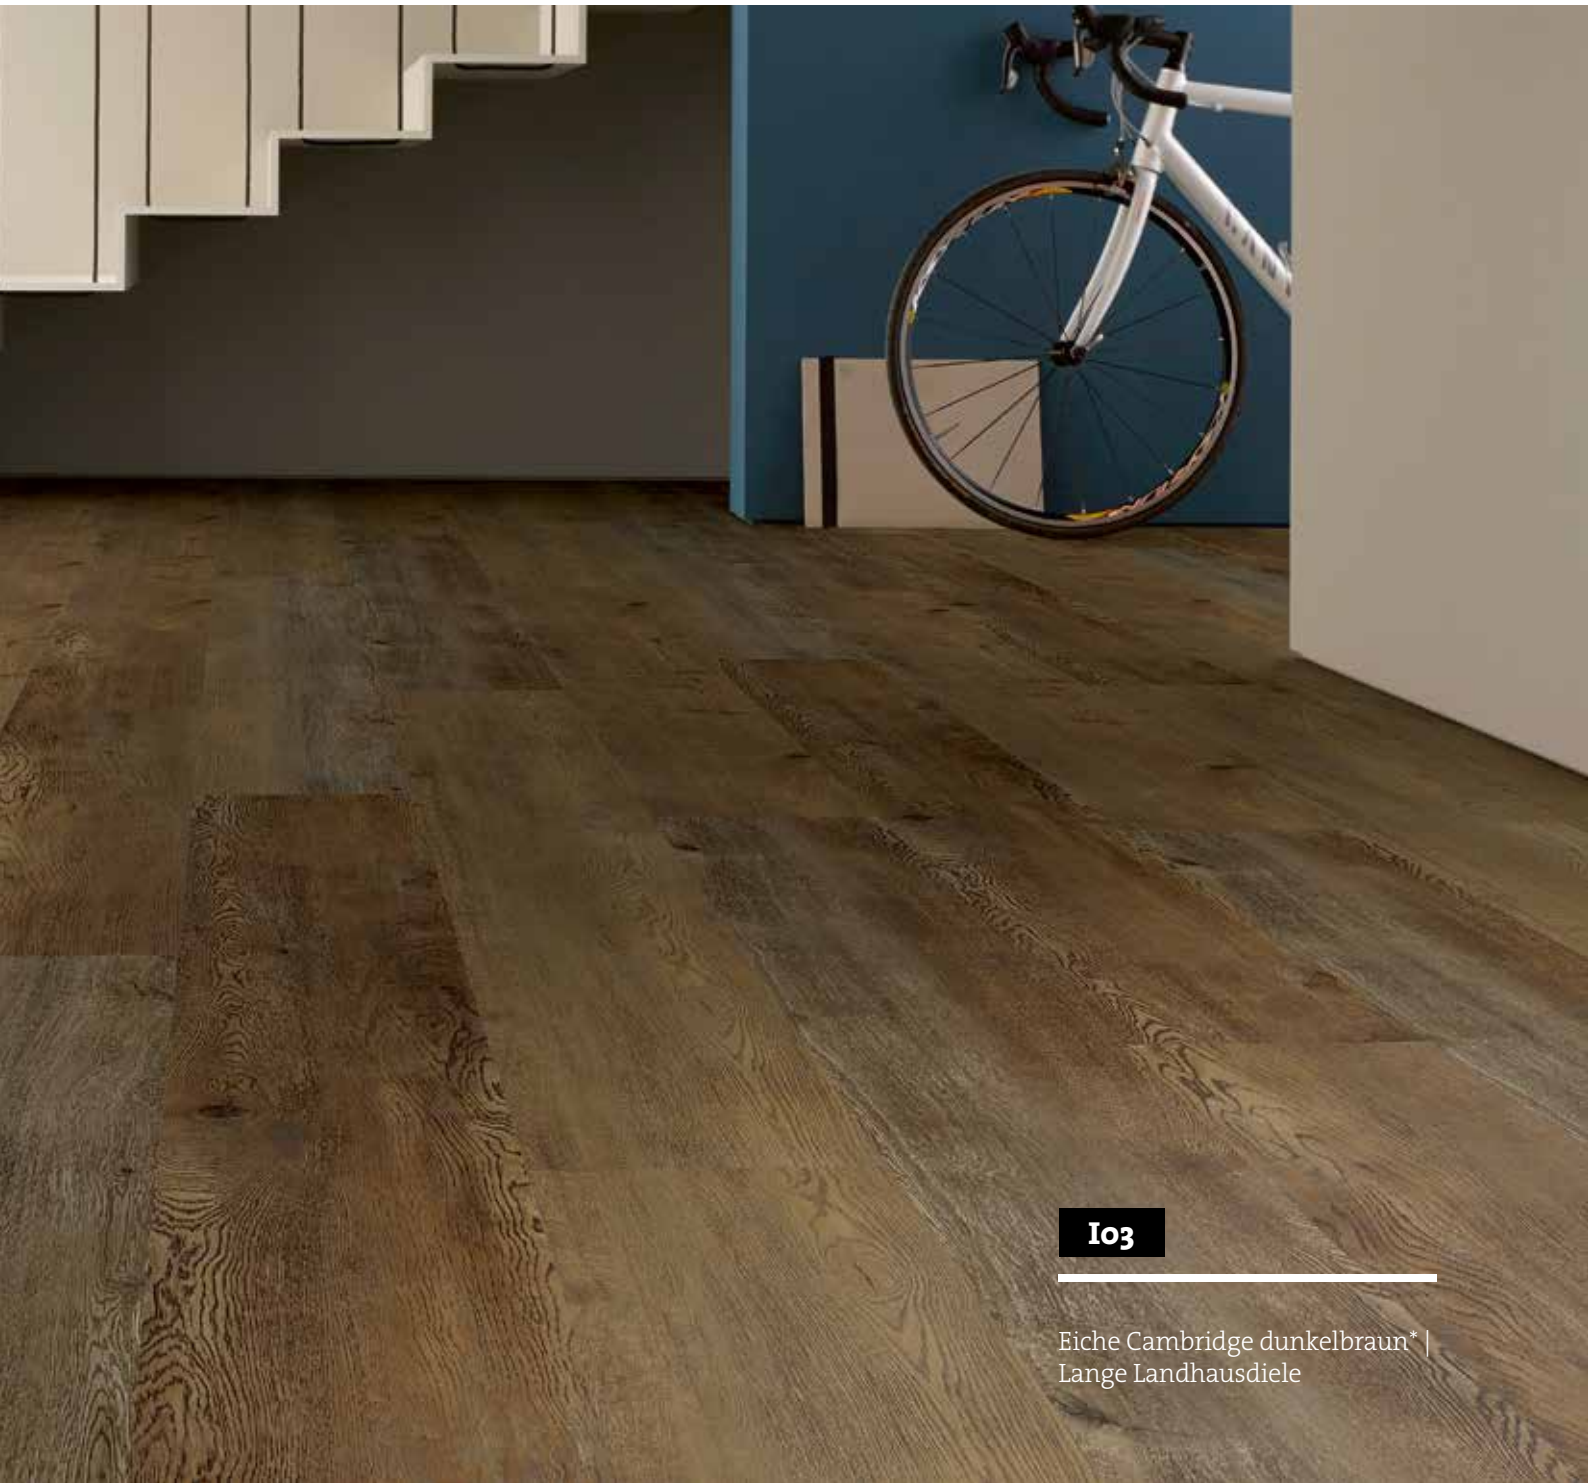

I03

Eiche Cambridge dunkelbraun* |
Lange Landhausdielen

Täglich stehen wir vor Entscheidungen, große und kleine, wichtige und weniger wichtige, elementare und überflüssige. Sich selbst vertrauen zu können, Schritte in dem Tempo zu gehen, in dem wir uns wohlfühlen. Das Glas halb voll zu betrachten, ein Gefühl zu spüren, was uns stärkt. Sich bewusst zu machen, wo die individuellen Stärken liegen und diese zu nutzen. Ich bin meins.

Elemente hervorheben, stilvoll, ohne den Blick für das Wesentliche zu verlieren. Wohlfühlen in der eigenen Welt.

Die Vinylböden der Straight Choice sind starke, dunkle Farben mit kontrastierenden Elementen. Sie unterstreichen die Persönlichkeit unserer Räume und zeigen große Wirkung.