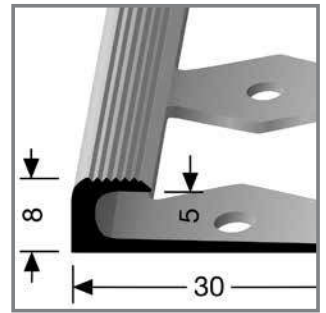

FLEXIBLE ALUMINIUMPROFILE (zum Verschrauben)

30 x 8 ext x 5 int x 2.500 mm

2 Farben: Silber 1456 011 / Edelstahl 1456 012

Lieferform: 10 Stück zu 2,5 lfm