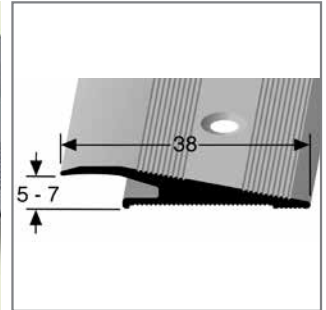

25 x 4/9,5 x 2.700 mm

2 Farben: Silber 1451 011 / Edelstahl 1451 012

Lieferform: 10 Stück zu 2,7 lfm

ALUMINIUM RAMPENPROFIL (zum Verschrauben)

38 x 2.700 mm

2 Farben: Silber 1454 011 / Edelstahl 1454 012

Lieferform: 10 Stück zu 2,7 lfm