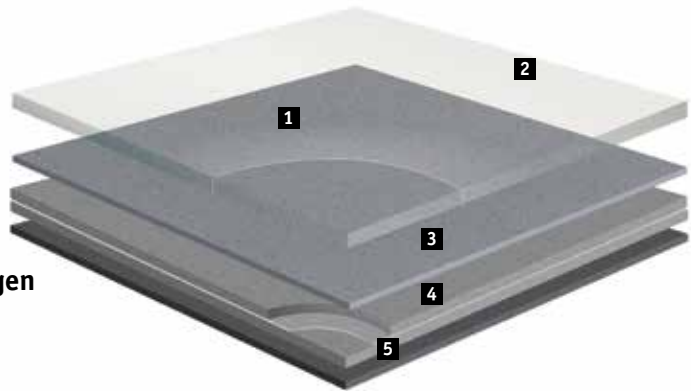

iD SQUARE

iD Square bietet die größte Vielfalt an Designs und Farben auf dem Markt, um beruhigende oder anregende Umgebungen zu schaffen, die das Bild und die Werte des Unternehmens widerspiegeln. Durch die Kombination der Farben kann die Einteilung von Arbeitsbereichen hervorgehoben werden. Dieses einzigartige Angebot bietet 3 verschiedene Formate: 50 x 50 cm für klassische und zeitlose Designs, 66 x 66 cm mit modernen Designs und weniger Fugen für eine optimale Ästhetik, 25 x 100 cm und 50 x 50 cm um mit verschiedenen Kombinationen zu spielen.

1 TopClean XP™ PUR Ausrüstung

Extreme Beständigkeit sowie einfache Reinigung & Pflege

2 Nutzschrift

0,80 mm starke, transparente Nutzschrift

3 Design

37 Designoptionen

4 Kernlage aus homogenen, kalandrierten Lagen mit Glasvliesverstärkung

für eine außerordentliche Strapazier- und Druckbeständigkeit, perfekte Maßstabilität

5 Schaumrücken

Trittschallverbesserung bis zu 15dB

PHTHALATFREIE KONSTRUKTION

Die phthalatfreien Weichmacher in iD Square sind:

- gesundheitlich unbedenklich
- lebensmittelecht und sogar
- für Kinderspielzeug geeignet

So steht einem sorglosen Einsatz unserer Produkte in sensiblen Bereichen oder Wohnräumen mit Kindern nichts im Weg

NIEDRIGSTE VOC-EMISSIONEN

iD Square befindet sich auf einem VOC-Emissionsniveau**, das die strengsten Europäischen Emissionsstandards um das hundertfache unterschreitet und damit unter der Nachweisgrenze liegen.

MADE IN EUROPE

iD Square wird in Europa hergestellt und entspricht den höchsten Umwelt- und Qualitätsstandards. Die Fertigungsstätten sind gemäß ISO 9001 und ISO 14001 zertifiziert. Dank unserer langjährigen Erfahrung sind wir in der Lage, die Herstellung und den Vertrieb unserer Bodenbeläge umweltbewusst zu gestalten – um somit eine flexible Herstellung, ein qualitativ hochwertiges Produkt und einen perfekten Lieferservice sicherzustellen.