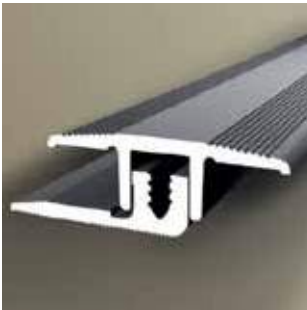

25 x 4/9,5 x 2.700 mm

2 Farben: Silber 1451 011 / Edelstahl 1451 012

Lieferform: 10 Stück zu 2,7 lfm

ALUMINIUM RAMPENPROFIL (zum Verschrauben)

38 x 2.700 mm

2 Farben: Silber 1454 011 / Edelstahl 1454 012

Lieferform: 10 Stück zu 2,7 lfm