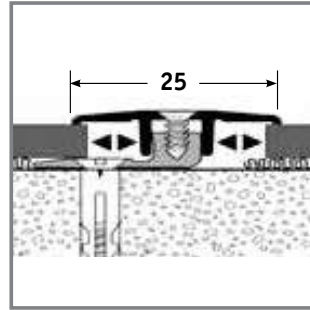

EDELSTAHL ÜBERGANGSPROFIL (zum Verschrauben)

25 x 4/9,5 x 2.700 mm

2 Farben: Silber 1451 011 / Edelstahl 1451 012

Lieferform: 10 Stück zu 2,7 lfm