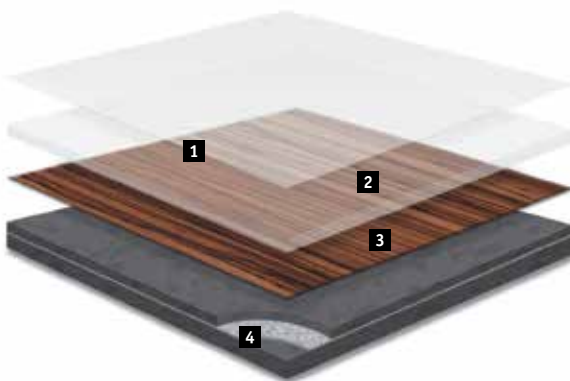

iD INSPIRATION 40

KREIEREN SIE IHR EIGENES BODENDESIGN

- Werden Sie kreativ, mit 34 sorgfältig ausgewählten Dekoren und einer Vielzahl an Planken- und Fliesenformaten.

ZUBEHÖR

- Kompakte Fußleiste mit dekorativem Film und PUR Oberflächenvergütung. 100% passend für alle 34 Designs.
- Zubehör für Treppen und Übergänge und für eine sichere Nutzung.

STRAPAZIERFÄHIG UND LEICHT ZU REINIGEN

- Ausgestattet mit der TopClean XP™ Oberflächenvergütung, für eine widerstandsfähigere Oberfläche und einfache Pflege. Der Verbrauch an Wasser, Energie und chemischen Reinigungsmitteln wird deutlich reduziert.

EINE NACHHALTIGE LÖSUNG

- Verbessert die Innenraumluftqualität, durch VOC Emissionen** von weniger als $10 \mu\text{g}/\text{m}^3$ nach 28 Tagen, einer Menge, unterhalb der Nachweisgrenze.
- Phthalatfreie Technologie auf Basis alternativer Weichmacher.*
- MADE IN GERMANY - iD Inspiration 40 Böden werden in Deutschland hergestellt und entsprechen den höchsten Umwelt- und Qualitätsstandards. Die Fertigungsstätten sind gemäß ISO 9001 und ISO 14001 zertifiziert. Dank unserer langjährigen Erfahrung sind wir in der Lage, die Herstellung und den Vertrieb unserer Bodenbeläge umweltbewusst zu gestalten – um somit eine flexible Herstellung, ein qualitativ hochwertiges Produkt und einen perfekten Lieferservice sicherzustellen.

1 Topclean XP™ PUR-Ausrüstung

Extreme Beständigkeit gegenüber Abrieb, Verschleiß und Kratzern sowie leichte / kostengünstige Reinigung und Pflege.

2 0,40 mm starke transparente Nutzschiicht

Außerordentlich strapazierfähig und druckbeständig.

3 34 designs in High-Definition (HD) Druckqualität

Für einen qualitativ hochwertigen und natürlichen Look.

4 Einzigartige, mit Glasvlies verstärkte Konstruktion

Außerordentliche Maßstabilität und exzellente Beständigkeit gegenüber Druckbelastung und Verschleiß.

*ausgenommen Recycling-Anteil

**VOC = flüchtige organische Verbindungen