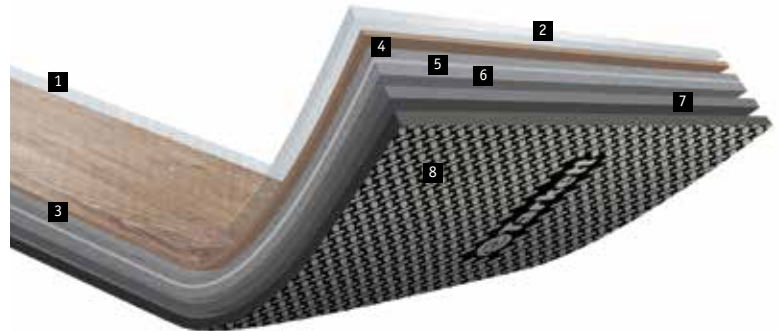

iD INSPIRATION LOOSE-LAY

1 TopClean XP™ PUR Ausrüstung

Extreme Beständigkeit sowie einfache Reinigung & Pflege

2 Nutzschiicht

0.55 mm starke, transparente Nutzschiicht

3 Design Film

22 verschiedene Holz- und Steindekore

4 Kernlage

für eine außerordentliche Strapazier- und Druckbeständigkeit

5 Mit Glasvlies verstärkte Konstruktion

für eine perfekte Maßstabilität

6 Bodenschicht

für eine solide Basis

7 Ausgleichslage

zur Stabilisierung

8 Tarketts exklusiver Antirutsch-Fischgrätrücken

für eine außergewöhnliche Haftung am Unterboden und Rutsicherheit in alle Richtungen

EINE EINZIGARTIGE VERLEGETECHNOLOGIE FÜR EINEN KOSTENSPARENDEN EINBAU

iD Inspiration Loose-lay ist bis zu 3 mal schneller zu verlegen als andere modulare Designbodenbeläge. Damit ist der Boden ideal für kleine oder häufig wechselnde Flächen, sowie Umgebungen in denen ein schneller Einbau erforderlich ist. Sogar eine Renovierung über Nacht ist möglich. Der Unterboden bedarf nur minimaler Vorbereitung und für das Verlegen ist keinerlei Klebstoff erforderlich. Material- und Arbeitskosten werden daher reduziert.

iD Inspiration Loose-lay verfügt über eine einzigartige, rutschfeste Rückenkonstruktion. Das patentierte Fischgrättdesign sorgt für eine starke Haftung und Stabilität.

Diese Lösung ist vollkommen formbeständig und genauso beständig und zuverlässig wie ein verklebter Boden.

Sie können iD Inspiration Loose-lay sehr einfach entfernen, ohne das Produkt oder den Unterboden zu beschädigen. Damit werden zukünftige Renovierungen erleichtert sowie schneller und günstiger umsetzbar.

GROSSE AUSWAHL EXKLUSIVER UND SEHR AUTHENTISCHER DESIGNS

iD Inspiration Loose-lay ist in 22 raffinierten Designs in Planken- (19 Holzdekore) und Fliesen- (3 Steindekore) Formaten erhältlich. Lassen Sie Konventionen hinter sich und mischen Sie unterschiedliche Ausführungen, um Ihre ganz individuelle Gestaltung zu realisieren. Um ein perfektes Finish zu gewährleisten, können Sie abgestimmtes Zubehör von Tarkett verwenden.

EINE UMWELTFREUNDLICHE LÖSUNG

iD Inspiration Loose-lay ist zu 100% recycelbar. Der Boden trägt zur Verbesserung der Innenraumluftqualität bei, da die VOC-Emissionen** mindestens zehnmals niedriger sind als die strengsten europäischen Standards. Durch alternative Weichmacher, die selbst in sensiblen Bereichen wie der Spielzeugherstellung, Lebensmittelverpackung oder bei medizinischen Geräten Anwendung finden, ist der Belag frei von Phthalaten.

100 %

Recyclable