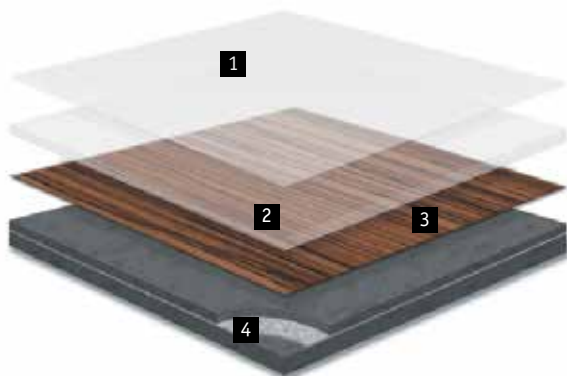

iD INSPIRATION 55/70

4 NEUE FORMATE

- 12.5 x 122 cm
- 25 x 50 cm
- 50 x 100 cm
- 100 x 100 cm

KOMPLETT INDIVIDUALISIERBARE KOLLEKTION

- iD Inspiration bietet endlose Kombinationsmöglichkeiten durch die Auswahl an Format, Design, Oberflächenprägung und Fase. Jeder Aspekt des Produkts ist für alle Dekore individualisierbar.

QUALITÄT FÜR EIN GANZES LEBEN

- Besonders widerstandsfähig gegen die Spuren des täglich Gebrauchs, selbst in den anspruchsvollsten gewerblichen Bereichen.
- 10 Jahre Garantie bei gewerblicher Nutzung, 15 Jahre Garantie bei Nutzung im Wohnbereich.

VERBESSERTE FASE

- Ein neues Zuschnittsverfahren sorgt für eine klarere und realistischere Fase.

EINE NACHHALTIGE LÖSUNG

- Verbessert die Innenraumluftqualität, durch VOC Emissionen** von weniger als $10 \mu\text{g}/\text{m}^3$ nach 28 Tagen, einer Menge, unterhalb der Nachweisgrenze.
- Phthalatfreie Technologie auf Basis alternativer Weichmacher.*
- MADE IN GERMANY - iD Inspiration 40 Böden werden in Deutschland hergestellt und entsprechen den höchsten Umwelt- und Qualitätsstandards. Die Fertigungsstätten sind gemäß ISO 9001 und ISO 14001 zertifiziert. Dank unserer langjährigen Erfahrung sind wir in der Lage, die Herstellung und den Vertrieb unserer Bodenbeläge umweltbewusst zu gestalten – um somit eine flexible Herstellung, ein qualitativ hochwertiges Produkt und einen perfekten Lieferservice sicherzustellen.

1. **1 TopClean XP™ PUR-Ausrüstung**
   Extreme Beständigkeit gegenüber Abrieb, Verschleiß und Kratzern, sowie leichte/kostengünstige Reinigung und Pflege - lebenslang einpflegefrei
2. **2 0,70 mm (oder 0,55 mm) starke, transparente Nutzschrift**
   Außerordentlich strapazierfähig und druckbeständig
3. **3 Mehr als 100 Designmöglichkeiten in High Definition (HD-) Druckqualität**
   Für einen qualitativ hochwertigen und natürlichen Look
4. **4 Einzigartige, mit Glasvlies verstärkte Konstruktion**
   Außerordentliche Maßstabilität und exzellente Beständigkeit gegenüber Druckbelastung und Verschleiß