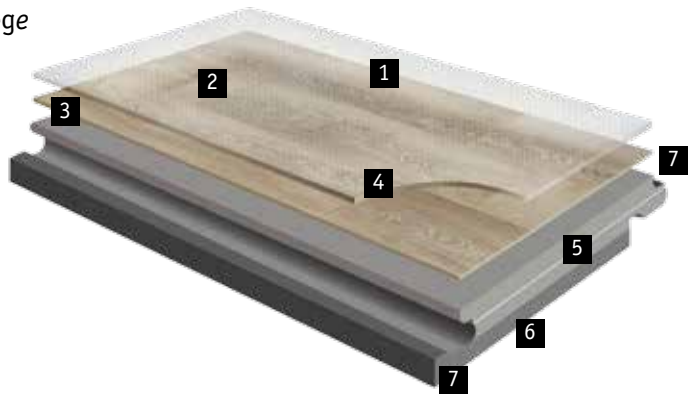

4. DESIGN FILM

5. MIT GLASVLIES VERSTÄRKTE KONSTRUKTION

6. STABILISIERENDE RÜCKENLAGE

7. KLICK-SYSTEM

STARFLOOR CLICK 30

Planken & Fliesen

Starfloor Click 30			Formate in cm			
Design	Farbe	Rutschhemmung	18,3 x 122 cm	31 x 60,3 cm	31 x 60,05 cm	Sockelleiste 60x10x2.020mm
SCANDINAVE WOOD	BEIGE	R9	35998012			26640734
SCANDINAVE WOOD	WHITE	R9	35998013			26640735
SMOKED OAK	DARK GREY	R9	35998008			26640711
SMOKED OAK	LIGHT GREY	R9	35998007			26640710
WASHED PINE	SNOW	R9	35998003			26640702
WASHED PINE	BLUE	R9	35998004			26640703
COLORED PINE	GREY	R9	35998002			26640201*
COLORED PINE	BLUE	R9	35998001			26640200*
CERUSED OAK	BEIGE	R9	35998005			26640707
CERUSED OAK	BROWN	R9	35998006			22640708
TEAK	NATURAL	R9	35998009			26640713
BEECH	NATURAL	R9	35998010			26640714
SOFT OAK	NATURAL	R9	35998011			26640715
SCRATCHED METAL	GREY	R9		35994004		26640728
RETRO	BLACK WHITE	R9			36001001	26640730
RETRO	INDIGO	R9			36001002	26640729
RETRO	ORANGE BLUE	R9			36001003	26640731