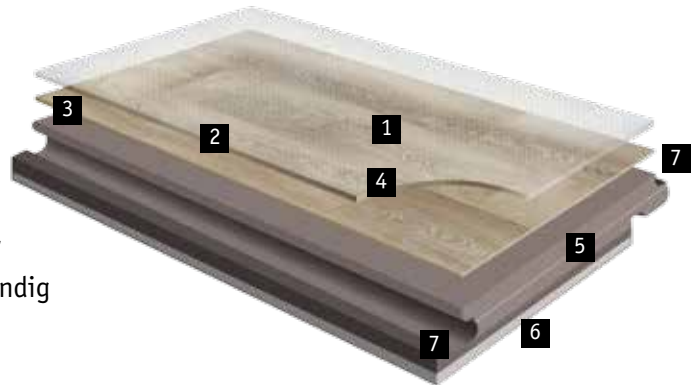

1. EXTREME PROTECTION™ - AUSTRÜSTUNG

Extreme Beständigkeit sowie einfache Reinigung & Pflege

2. OBERFLÄCHENPRÄGUNG

Authentische Strukturen

3. 0,40 MM STARKE, TRANSPARENTE NUTZSCHICHT

Nutzungsstufe 32; strapazierfähig und druckbeständig

4. 1,2 MM DESIGNBELAG (INKL. NUTZSCHICHT)

Designbelag in 8 verschiedenen Dekoren

5. HDF-TRÄGER

7,3 mm starker HDF-Träger

6. 1,5 MM TRITTSCHALLDÄMMUNG

Trittschalldämmung aus 100% Recycling-Material, ausgezeichnet mit dem Blauen Engel

7. FOLD-DOWN KLICK-SYSTEM

PHTHALATFREIE KONSTRUKTION

Die phthalatfreien Weichmacher in Easium sind:

- gesundheitlich unbedenklich
- lebensmittelecht und sogar
- für Kinderspielzeug geeignet

So steht einem sorglosen Einsatz unserer Produkte in sensiblen Bereichen oder Wohnräumen mit Kindern nichts im Weg

Niedrige VOC Emissionen**

10 mal niedriger als die strengsten europäischen Standards.

MADE IN GERMANY

Easium wird in Deutschland hergestellt und entspricht den höchsten Umwelt- und Qualitätsstandards. Die Fertigungsstätten sind gemäß ISO 9001 und ISO 14001 zertifiziert. Dank unserer langjährigen Erfahrung sind wir in der Lage, die Herstellung und den Vertrieb unserer Bodenbeläge umweltbewusst zu gestalten – um somit eine flexible Herstellung, ein qualitativ hochwertiges Produkt und einen perfekten Lieferservice sicherzustellen.