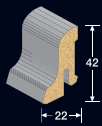

FUSSLEISTE PROFIL 8 PK | WEISS STREICHFÄHIG 2222
(INDIVIDUELLE FARBGEBUNG)

Optik im Einklang – **die harmonischen Fußleisten.**

—

Zu Recht möchten Sie in den eigenen vier Wänden Harmonie pur, und das von Grund auf. Mit Fußleisten, abgestimmt auf den Farbton oder das Dekor des jeweiligen Bodens, erreichen Sie dieses Ziel mühelos. Das ausgewogene Zusammenspiel von Boden und Leiste wird abgerundet vom überzeugend durchgängigen Dekor von Leiste zu Leiste. So gut sieht perfekte Harmonie aus.

MEISTER

Ganz schön vielfältig: Leistenprofile im Überblick

Fußleiste
Profil 1 MK

Fußleiste
Profil 2 PK

Fußleiste
Profil 3 PK

Fußleiste
Profil 5 PK

Fußleiste
Profil 6

Viertelstab
Profil 7