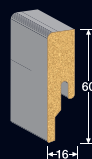

Fußleiste
Profil 16 MK

Fußleiste
Profil 17

Fußleiste
Profil 18 PK

Fußleiste
Profil 19 PK

Fußleiste
Profil 20 PK

Fußleiste
Profil 20 PK Aqua

Gewusst wie: Leistenzubehör

Damit auch Ecken und Kanten perfekt gelingen, gibt es von MEISTER passend zu vielen Leisten Innenecken, Außenecken, Endkappen und Verbindungsstücke! Das komplette Sortiment finden Sie auf www.meister.com. Hier gibt es auch einen Überblick über unterschiedliche Profile zur Anpassung an angrenzende Bodenbeläge oder bodentiefe Fenster, passende