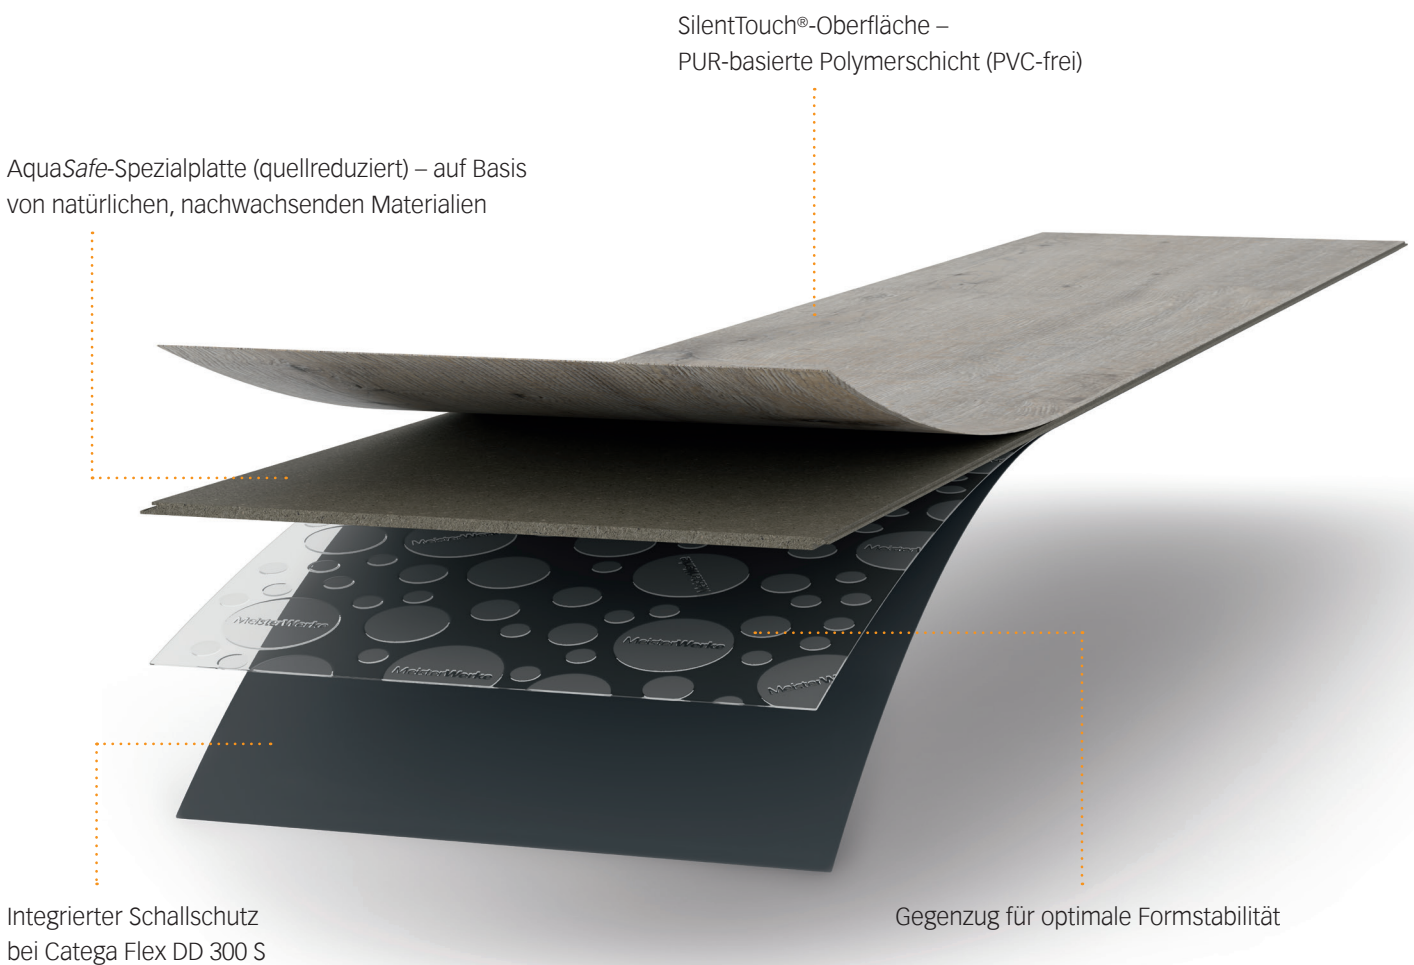

Designboden Catega® Flex

Ein Boden, fußwarm und attraktiv, pflegeleicht und strapazierfähig, außer dem ohne Weichmacher, einfach zu verlegen und besonders renovierungs freundlich – kein Märchen, sondern ein echter Wohnraum. Die Boden innovation Catega Flex macht Lust aufs Wohnen und dabei auf ganzer Linie eine gute Figur. Von echt natürlich bis etwas ungewöhnlich bieten die Dekore variantenreiche optische Vielfalt. Überzeugend sind natürlich auch die inneren Werte: Mit nur 5 mm Aufbauhöhe, aber großzügigem Landhausdielenformat macht Catega Flex sich rank und schlank und lässt sich per Multiclic einfach und sicher klickverlegen.

www.blauer-engel.de/uz176

Die Summe aller Böden

Der MEISTER-Designboden Catega Flex zeichnet sich durch den intelligenten mehrschichtigen Aufbau mit einer formstabilen AquaSafe-Spezialplatte aus besonderen Holzwerkstoffen aus. Die hochwertige patentierte Oberfläche mit SilentTouch®-Technologie macht den Boden leise, strapazierfähig und pflegeleicht. Im Gegensatz zu handelsüblichen Vinylböden sind MEISTER-Designböden geruchsneutral. Alle Böden eignen sich zur Verlegung auf Warmwasser-Fußbodenheizung.