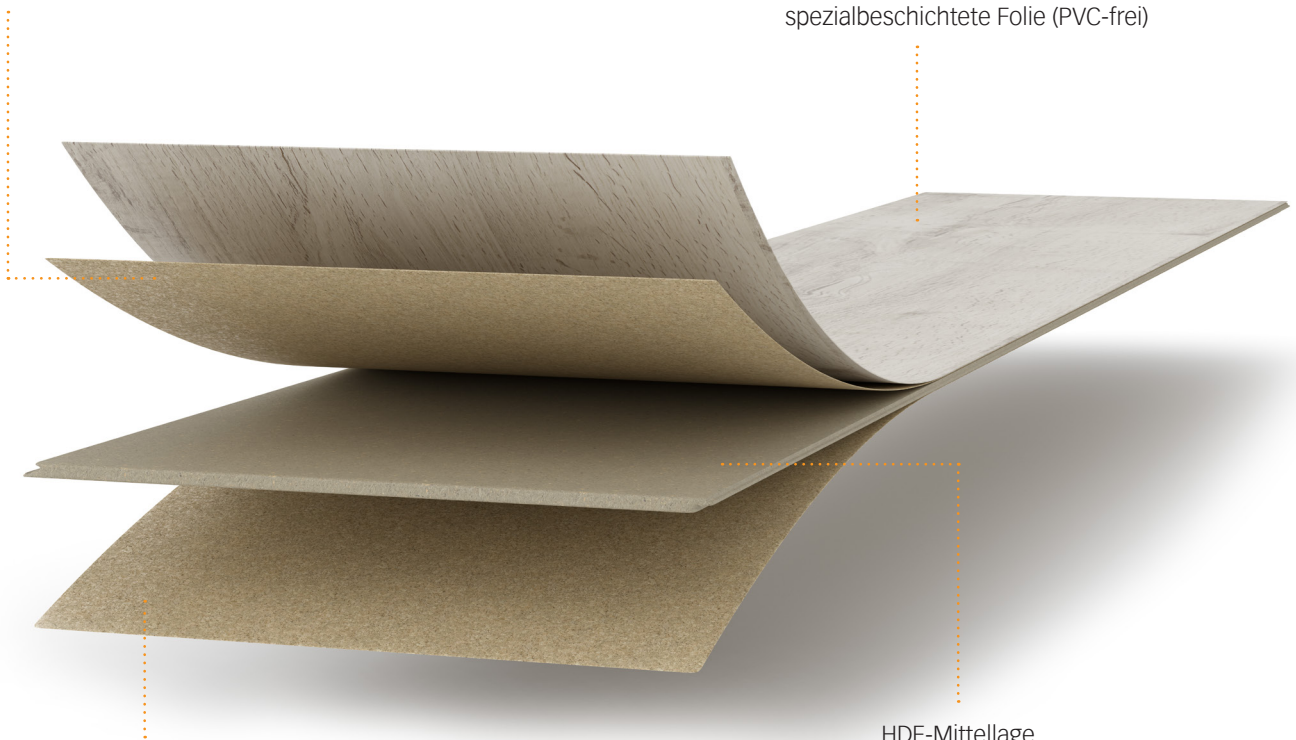

So schön kann gesundes Leben sein.

Der Designboden Tecara zeichnet sich durch den intelligenten mehrschichtigen Aufbau mit formstabiler HDF-Mittellage aus. Die Komfortlage aus Kork sorgt für gelenkschonende Elastizität, minimale Schallentwicklung und maximales Wohlfühlgefühl. Die hochwertige Puretec®-Oberfläche macht den Boden strapazierfähig und pflegeleicht. Die zusätzliche Antistatic-Ausstattung reduziert die Entstehung von Reibungselektrizität an Personen.

Kork-Komfortlage

Puretec®-Oberfläche –
spezialbeschichtete Folie (PVC-frei)

Kork-Trittschalldämmung

HDF-Mittellage

Designboden Tecara:

| 1-Stab (Landhausdielen)	| MEISTER-Garantie*
| Beanspruchungsklasse 23|33	| 25 Jahre im Wohnbereich,
| Umlaufende V-Fuge	| 5 Jahre im gewerblichen Bereich
| Mit Trittschallkaschierung 1 mm Kork	| Stärke: ca. 9 mm
| Klicksystem: Masterclik Plus	| Deckmaß: 2120 × 240 mm

* Garantie gemäß MeisterWerke-Garantiebedingungen unter www.meister.com