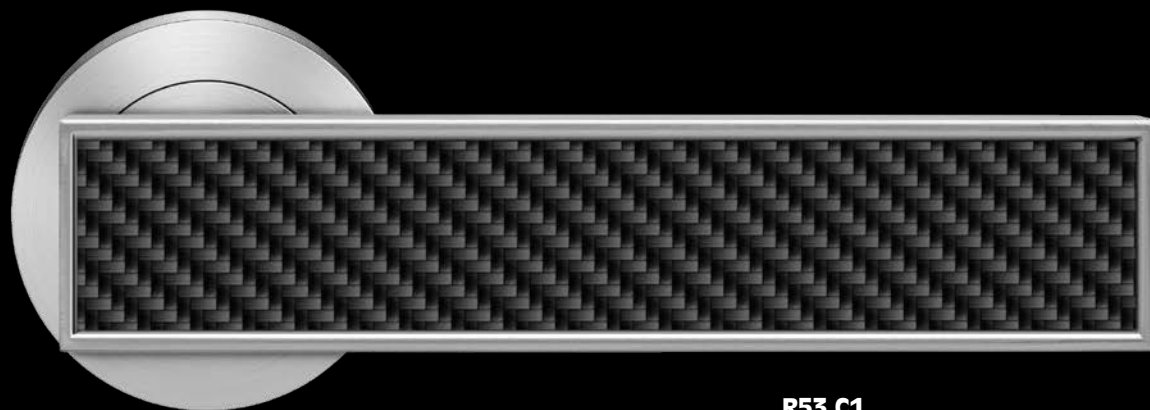

R53 C1

Türgriff: Nickelmatt
Inlay: Carbon