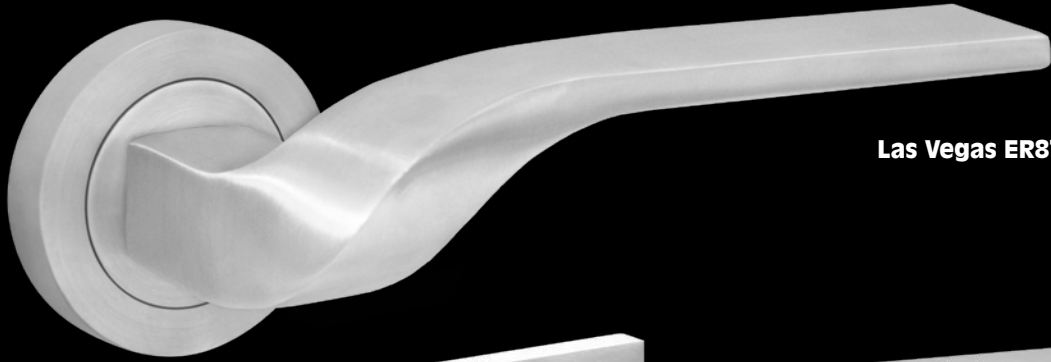

### MILANO ER52

Türgriff: Edelstahl matt  
Variante ohne Inlay

**R53Q LD**  
Türgriff: Chrom  
Inlay: Leder dunkelbraun

**R53Q HE1**  
Türgriff: Chrom  
Inlay: Eiche hell

**R53Q KS1**  
Türgriff: Nickelmatt  
Inlay: Schichtstoff schwarz matt